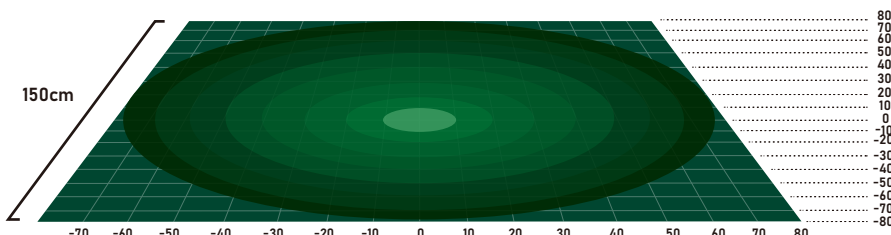

● 照射距離 150cm

● 中心からの距離 0cm PPFD 48 LUX 2280	● 中心からの距離 10cm PPFD 41 LUX 1940	● 中心からの距離 20cm PPFD 29 LUX 1390	● 中心からの距離 30cm PPFD 20 LUX 960

● 中心からの距離 40cm PPFD 11 LUX 510	● 中心からの距離 50cm PPFD 8 LUX 360	● 中心からの距離 60cm PPFD 7 LUX 360	● 中心からの距離 70cm PPFD 6 LUX 260	● 中心からの距離 80cm PPFD 6 LUX 260