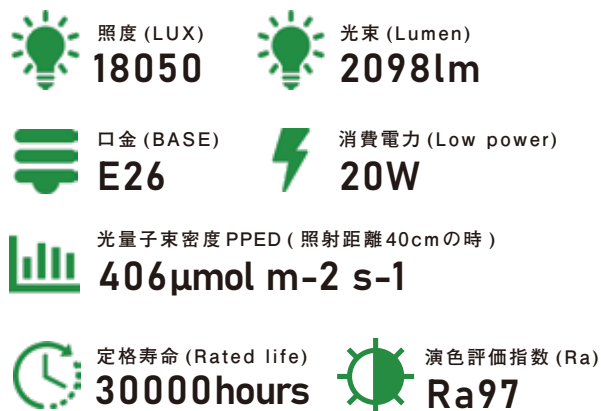

製品仕様

寸法

| | | | | | | | |
|----|------|--------|-------------|--------|-----------------------|--------|-----|
| 全長 | 14cm | 定格入力電流 | 159mA | 推奨照射距離 | 40cm~150cm | LEDチップ | COB |
| 外形 | 12cm | 定格電圧 | 100V | 色温度 | 約5900K | | |
| 重量 | 295g | 屋内用 AC | 100V50-60Hz | ビーム角 | 反射板あり 45° / 反射板なし 75° | | |

使用事例写真

1カ月の電気代

1日12時間照射 × 31日 = 約200円 (1kwh 単価27円で計算)

● 照射距離 40cm

| | | | |
|--|--|---------------------------------------|---------------------------------------|
| ● 中心からの距離 0cm PPFD 420 LUX 18300 | ● 中心からの距離 10cm PPFD 151 LUX 7090 | ● 中心からの距離 20cm PPFD 54 LUX 2440 | ● 中心からの距離 30cm PPFD 40 LUX 1870 |
|--|--|---------------------------------------|---------------------------------------|