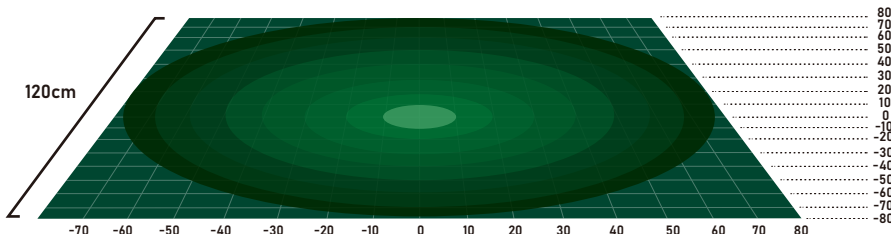

● 照射距離 120cm

● 中心からの距離 0cm PPFD 83 LUX 3890	● 中心からの距離 10cm PPFD 80 LUX 3790	● 中心からの距離 20cm PPFD 54 LUX 2550	● 中心からの距離 30cm PPFD 30 LUX 1400

● 中心からの距離 40cm PPFD 15 LUX 710	● 中心からの距離 50cm PPFD 10 LUX 450	● 中心からの距離 60cm PPFD 9 LUX 380	● 中心からの距離 70cm PPFD 7 LUX 330	● 中心からの距離 80cm PPFD 7 LUX 330