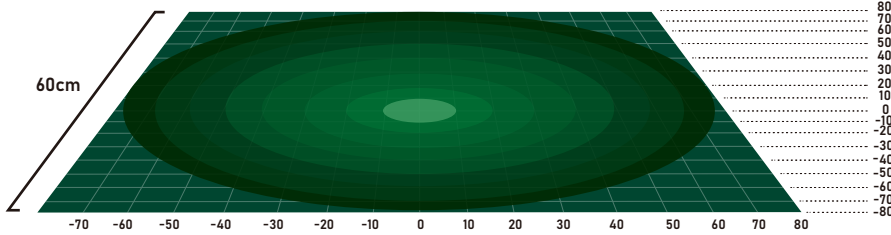

製品仕様

寸法

| | | | | | | | |
|----|------|--------|-------------|--------|-----------------------|--------|-----|
| 全長 | 14cm | 定格入力電流 | 159mA | 推奨照射距離 | 40cm~150cm | LEDチップ | COB |
| 外形 | 12cm | 定格電圧 | 100V | 色温度 | 約5900K | | |
| 重量 | 295g | 屋内用 AC | 100V50-60Hz | ビーム角 | 反射板あり 45° / 反射板なし 75° | | |

使用事例写真

1カ月の電気代

1日12時間照射 × 31日 = 約200円 (1kwh 単価27円で計算)

● 照射距離 40cm

| | | | |
|--|--|---------------------------------------|---------------------------------------|
| ● 中心からの距離 0cm PPFD 420 LUX 18300 | ● 中心からの距離 10cm PPFD 151 LUX 7090 | ● 中心からの距離 20cm PPFD 54 LUX 2440 | ● 中心からの距離 30cm PPFD 40 LUX 1870 |
|--|--|---------------------------------------|---------------------------------------|

| | | | | |
|--------------------------------------|-------------------------------------|------------------------------------|------------------------------------|------------------------------------|
| ● 中心からの距離 40cm PPFD 16 LUX 740 | ● 中心からの距離 50cm PPFD 3 LUX 250 | ● 中心からの距離 60cm PPFD 2 LUX 90 | ● 中心からの距離 70cm PPFD 2 LUX 90 | ● 中心からの距離 80cm PPFD 2 LUX 90 |
|--------------------------------------|-------------------------------------|------------------------------------|------------------------------------|------------------------------------|

● 照射距離 60cm

| | | | |
|--|--|---------------------------------------|---------------------------------------|
| ● 中心からの距離 0cm PPFD 310 LUX 14890 | ● 中心からの距離 10cm PPFD 159 LUX 7420 | ● 中心からの距離 20cm PPFD 40 LUX 1800 | ● 中心からの距離 30cm PPFD 24 LUX 1120 |
|--|--|---------------------------------------|---------------------------------------|