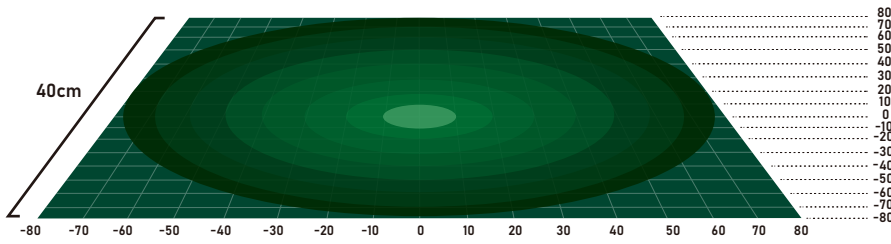

製品仕様

寸法

| | | | | | | | |
|----|------|--------|-------------|--------|-----------------------|--------|-----|
| 全長 | 14cm | 定格入力電流 | 159mA | 推奨照射距離 | 40cm~150cm | LEDチップ | COB |
| 外形 | 12cm | 定格電圧 | 100V | 色温度 | 約5900K | | |
| 重量 | 295g | 屋内用 AC | 100V50-60Hz | ビーム角 | 反射板あり 45° / 反射板なし 75° | | |

使用事例写真

1カ月の電気代

1日12時間照射 × 31日 = 約200円 (1kwh 単価27円で計算)

● 照射距離 40cm

| | | | |
|--|--|---------------------------------------|---------------------------------------|
| ● 中心からの距離 0cm PPFD 420 LUX 18300 | ● 中心からの距離 10cm PPFD 151 LUX 7090 | ● 中心からの距離 20cm PPFD 54 LUX 2440 | ● 中心からの距離 30cm PPFD 40 LUX 1870 |
|--|--|---------------------------------------|---------------------------------------|

| | | | | |
|--------------------------------------|-------------------------------------|------------------------------------|------------------------------------|------------------------------------|
| ● 中心からの距離 40cm PPFD 16 LUX 740 | ● 中心からの距離 50cm PPFD 3 LUX 250 | ● 中心からの距離 60cm PPFD 2 LUX 90 | ● 中心からの距離 70cm PPFD 2 LUX 90 | ● 中心からの距離 80cm PPFD 2 LUX 90 |
|--------------------------------------|-------------------------------------|------------------------------------|------------------------------------|------------------------------------|