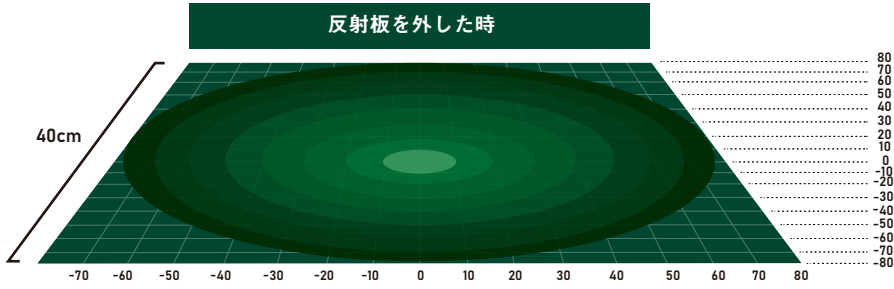

● 照射距離 150cm

| | | | |
|--------------------------------------|---------------------------------------|---------------------------------------|--------------------------------------|
| ● 中心からの距離 0cm PPFD 48 LUX 2280 | ● 中心からの距離 10cm PPFD 41 LUX 1940 | ● 中心からの距離 20cm PPFD 29 LUX 1390 | ● 中心からの距離 30cm PPFD 20 LUX 960 |
|--------------------------------------|---------------------------------------|---------------------------------------|--------------------------------------|

| | | | | |
|--------------------------------------|-------------------------------------|-------------------------------------|-------------------------------------|-------------------------------------|
| ● 中心からの距離 40cm PPFD 11 LUX 510 | ● 中心からの距離 50cm PPFD 8 LUX 360 | ● 中心からの距離 60cm PPFD 7 LUX 360 | ● 中心からの距離 70cm PPFD 6 LUX 260 | ● 中心からの距離 80cm PPFD 6 LUX 260 |
|--------------------------------------|-------------------------------------|-------------------------------------|-------------------------------------|-------------------------------------|

AMATERAS LED 03

| 光合成光量子束密度 (反射板を外した時)

● 照射距離 20cm

| 中心からの距離 0cm | 中心からの距離 10cm | 中心からの距離 20cm | 中心からの距離 30cm | |
|---------------------------|--------------------------|-------------------------|-------------------------|-----------------------|
| ● PPFD 313 ● LUX 14770 | ● PPFD 210 ● LUX 9830 | ● PPFD 85 ● LUX 3980 | ● PPFD 30 ● LUX 1450 | |
| 中心からの距離 40cm | 中心からの距離 50cm | 中心からの距離 60cm | 中心からの距離 70cm | 中心からの距離 80cm |
| ● PPFD 10 ● LUX 490 | ● PPFD 5 ● LUX 240 | ● PPFD 3 ● LUX 140 | ● PPFD 3 ● LUX 140 | ● PPFD 3 ● LUX 130 |