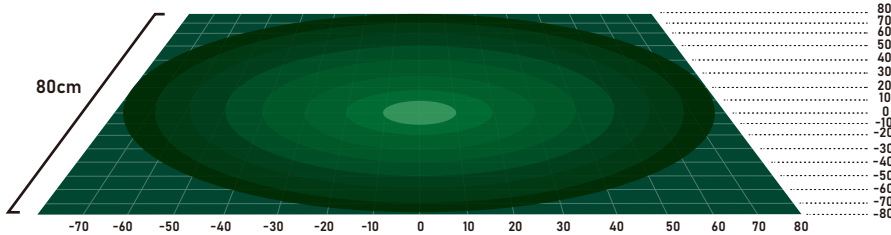

● 照射距離 80cm

● 中心からの距離 0cm PPFD 152 LUX 7170	● 中心からの距離 10cm PPFD 86 LUX 2070	● 中心からの距離 20cm PPFD 30 LUX 1490	● 中心からの距離 30cm PPFD 18 LUX 820

● 中心からの距離 40cm PPFD 14 LUX 660	● 中心からの距離 50cm PPFD 13 LUX 590	● 中心からの距離 60cm PPFD 11 LUX 510	● 中心からの距離 70cm PPFD 10 LUX 450	● 中心からの距離 80cm PPFD 6 LUX 290