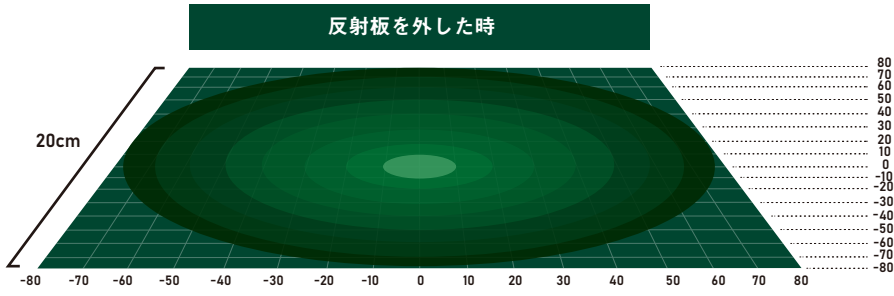

AMATERAS LED 03

| 光合成光量子束密度 (反射板を外した時)

● 照射距離 20cm

中心からの距離 0cm	中心からの距離 10cm	中心からの距離 20cm	中心からの距離 30cm	
● PPFD 313 ● LUX 14770	● PPFD 210 ● LUX 9830	● PPFD 85 ● LUX 3980	● PPFD 30 ● LUX 1450	
中心からの距離 40cm	中心からの距離 50cm	中心からの距離 60cm	中心からの距離 70cm	中心からの距離 80cm
● PPFD 10 ● LUX 490	● PPFD 5 ● LUX 240	● PPFD 3 ● LUX 140	● PPFD 3 ● LUX 140	● PPFD 3 ● LUX 130