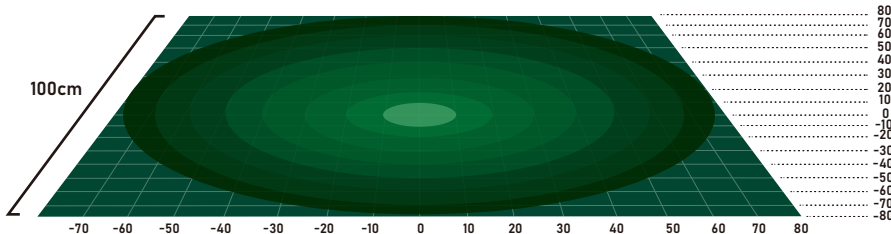

● 照射距離 100cm

● 中心からの距離 0cm PPFD 104 LUX 4950	● 中心からの距離 10cm PPFD 86 LUX 4010	● 中心からの距離 20cm PPFD 45 LUX 2100	● 中心からの距離 30cm PPFD 21 LUX 960

● 中心からの距離 40cm PPFD 11 LUX 510	● 中心からの距離 50cm PPFD 9 LUX 420	● 中心からの距離 60cm PPFD 9 LUX 410	● 中心からの距離 70cm PPFD 8 LUX 360	● 中心からの距離 80cm PPFD 7 LUX 320