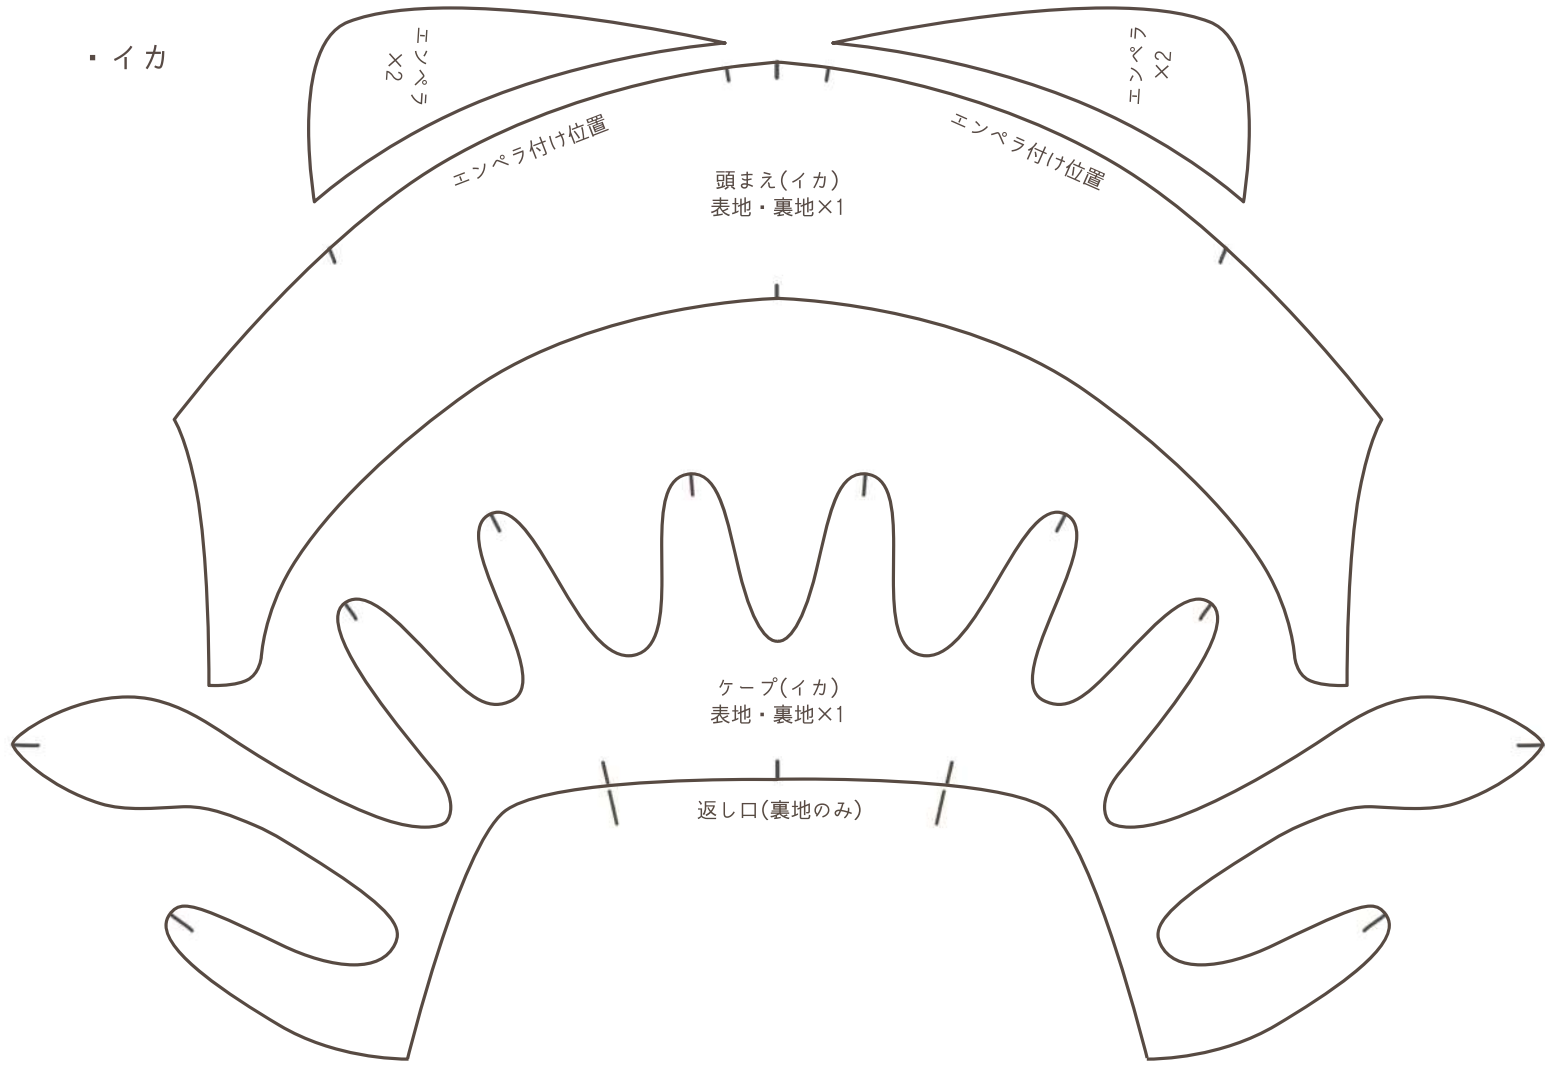

海の生き物テープ(10cmぬいぐるみ用)

※全て実寸線です。ぬいしろを足して布をカットしてください。

※A4印刷推奨。拡大縮小せずそのままのサイズで印刷してください。

※ぬいぐるみによっては小さかったり大きかったりします。サイズが合わない場合は調節してください。

・メンダコ

・イカ

・クラゲ