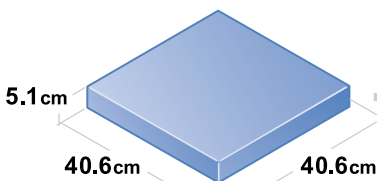

Instapak Quick® RT

インスタパッククイックRT 容積ガイド

お届け時の状態は、コンパクトに折畳まれています。表記中の「平らな状態」は、広げて少し膨らんだ状態です。

インスタパッククイックRT

#10

サイズ：38.1cm × 45.7cm

平らな状態

膨らんだ状態

インスタパッククイックRT

#20

サイズ：45.7cm × 45.7cm

平らな状態

膨らんだ状態

インスタパッククイックRT

#40

サイズ：45.7cm × 61cm

平らな状態

膨らんだ状態

インスタパッククイックRT

#60

サイズ：45.7cm × 61cm

* #60は#40の
発泡剤25%増量タイプとなります

平らな状態

膨らんだ状態

インスタパッククイックRT

#80

サイズ：55.9cm × 68.6cm

平らな状態

膨らんだ状態

* このガイドはインスタパックRTのおおよその容積サイズを示しています。
(容積は、箱のサイズ、製品のサイズ、包装技術により異なる場合があります)

* 製品を適切に保護するために、
形状やサイズにあわせて
複数のインスタパックRTをご利用ください。