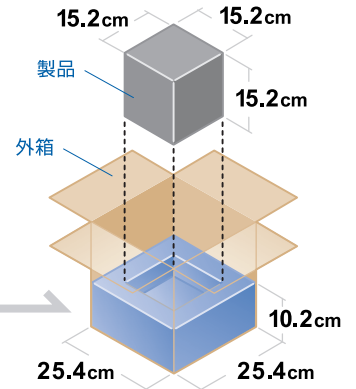

Instapak Quick® RT

インスタパッククイックRT 容積ガイド

お届け時の状態は、コンパクトに折畳まれています。表記中の「平らな状態」は、広げて少し膨らんだ状態です。

インスタパッククイックRT

#10

サイズ：38.1cm × 45.7cm

平らな状態

膨らんだ状態

インスタパッククイックRT

#20

サイズ：45.7cm × 45.7cm

平らな状態

膨らんだ状態

インスタパッククイックRT

#40

サイズ：45.7cm × 61cm

平らな状態

膨らんだ状態

インスタパッククイックRT

#60

サイズ：45.7cm × 61cm

* #60は#40の
発泡剤25%増量タイプとなります

平らな状態

膨らんだ状態

インスタパッククイックRT

#80

サイズ：55.9cm × 68.6cm

平らな状態

膨らんだ状態

* このガイドはインスタパックRTのおおよその容積サイズを示しています。
(容積は、箱のサイズ、製品のサイズ、包装技術により異なる場合があります)

* 製品を適切に保護するために、
形状やサイズにあわせて
複数のインスタパックRTをご利用ください。