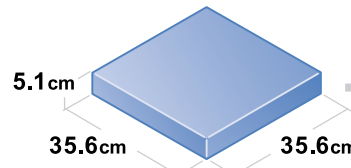

Instapak Quick® RT

インスタパッククイックRT 容積ガイド

お届け時の状態は、コンパクトに折畳まれています。表記中の「平らな状態」は、広げて少し膨らんだ状態です。

インスタパッククイックRT

#10

サイズ：38.1cm × 45.7cm

平らな状態

膨らんだ状態

インスタパッククイックRT

#20

サイズ：45.7cm × 45.7cm

平らな状態

膨らんだ状態

インスタパッククイックRT

#40

サイズ：45.7cm × 61cm

平らな状態

膨らんだ状態

インスタパッククイックRT

#60

サイズ：45.7cm × 61cm

* #60は#40の
発泡剤25%増量タイプとなります

平らな状態

膨らんだ状態

インスタパッククイックRT

#80

サイズ：55.9cm × 68.6cm

平らな状態

膨らんだ状態

* このガイドはインスタパックRTのおおよその容積サイズを示しています。
(容積は、箱のサイズ、製品のサイズ、包装技術により異なる場合があります)

* 製品を適切に保護するために、
形状やサイズにあわせて
複数のインスタパックRTをご利用ください。