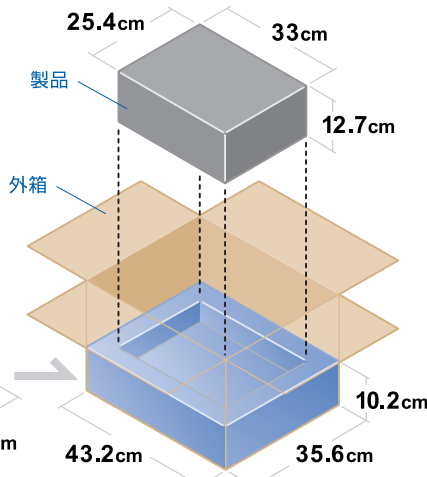

Instapak Quick® RT

インスタパッククイックRT 容積ガイド

お届け時の状態は、コンパクトに折畳まれています。表記中の「平らな状態」は、広げて少し膨らんだ状態です。

インスタパッククイックRT

#10

サイズ：38.1cm × 45.7cm

平らな状態

膨らんだ状態

インスタパッククイックRT

#20

サイズ：45.7cm × 45.7cm

平らな状態

膨らんだ状態

インスタパッククイックRT

#40

サイズ：45.7cm × 61cm

平らな状態

膨らんだ状態

インスタパッククイックRT

#60

サイズ：45.7cm × 61cm

* #60は#40の
発泡剤25%増量タイプとなります

平らな状態

膨らんだ状態

インスタパッククイックRT

#80

サイズ：55.9cm × 68.6cm

平らな状態

膨らんだ状態

* このガイドはインスタパックRTのおおよその容積サイズを示しています。
(容積は、箱のサイズ、製品のサイズ、包装技術により異なる場合があります)

* 製品を適切に保護するために、
形状やサイズにあわせて
複数のインスタパックRTをご利用ください。