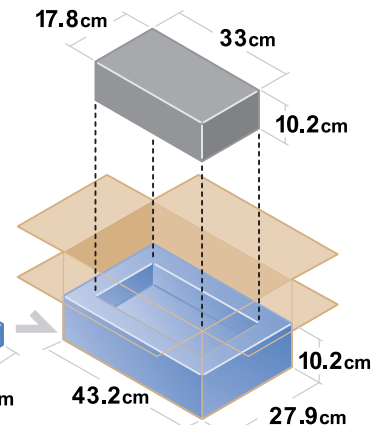

Instapak Quick® RT

インスタパッククイックRT 容積ガイド

お届け時の状態は、コンパクトに折畳まれています。表記中の「平らな状態」は、広げて少し膨らんだ状態です。

インスタパッククイックRT

#10

サイズ：38.1cm × 45.7cm

平らな状態

膨らんだ状態

インスタパッククイックRT

#20

サイズ：45.7cm × 45.7cm

平らな状態

膨らんだ状態

インスタパッククイックRT

#40

サイズ：45.7cm × 61cm

平らな状態

膨らんだ状態

インスタパッククイックRT

#60

サイズ：45.7cm × 61cm

* #60は#40の
発泡剤25%増量タイプとなります

平らな状態

膨らんだ状態

インスタパッククイックRT

#80

サイズ：55.9cm × 68.6cm

平らな状態

膨らんだ状態

* このガイドはインスタパックRTのおおよその容積サイズを示しています。
(容積は、箱のサイズ、製品のサイズ、包装技術により異なる場合があります)

* 製品を適切に保護するために、
形状やサイズにあわせて
複数のインスタパックRTをご利用ください。