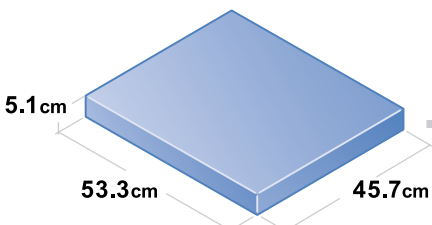

Instapak Quick® RT

インスタパッククイックRT 容積ガイド

お届け時の状態は、コンパクトに折畳まれています。表記中の「平らな状態」は、広げて少し膨らんだ状態です。

インスタパッククイックRT

#10

サイズ：38.1cm × 45.7cm

平らな状態

膨らんだ状態

インスタパッククイックRT

#20

サイズ：45.7cm × 45.7cm

平らな状態

膨らんだ状態

インスタパッククイックRT

#40

サイズ：45.7cm × 61cm

平らな状態

膨らんだ状態

インスタパッククイックRT

#60

サイズ：45.7cm × 61cm

* #60は#40の
発泡剤25%増量タイプとなります

平らな状態

膨らんだ状態

インスタパッククイックRT

#80

サイズ：55.9cm × 68.6cm

平らな状態

膨らんだ状態

* このガイドはインスタパックRTのおおよその容積サイズを示しています。
(容積は、箱のサイズ、製品のサイズ、包装技術により異なる場合があります)

* 製品を適切に保護するために、
形状やサイズにあわせて
複数のインスタパックRTをご利用ください。