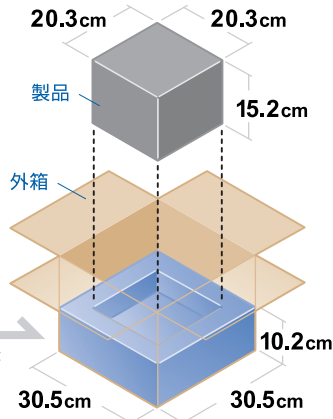

Instapak Quick® RT

インスタパッククイックRT 容積ガイド

お届け時の状態は、コンパクトに折畳まれています。表記中の「平らな状態」は、広げて少し膨らんだ状態です。

インスタパッククイックRT

#10

サイズ：38.1cm × 45.7cm

平らな状態

膨らんだ状態

インスタパッククイックRT

#20

サイズ：45.7cm × 45.7cm

平らな状態

膨らんだ状態

インスタパッククイックRT

#40

サイズ：45.7cm × 61cm

平らな状態

膨らんだ状態

インスタパッククイックRT

#60

サイズ：45.7cm × 61cm

* #60は#40の
発泡剤25%増量タイプとなります

平らな状態

膨らんだ状態

インスタパッククイックRT

#80

サイズ：55.9cm × 68.6cm

平らな状態

膨らんだ状態

* このガイドはインスタパックRTのおおよその容積サイズを示しています。
(容積は、箱のサイズ、製品のサイズ、包装技術により異なる場合があります)

* 製品を適切に保護するために、
形状やサイズにあわせて
複数のインスタパックRTをご利用ください。