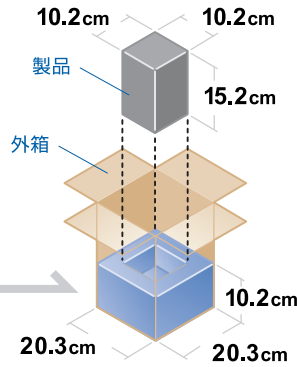

Instapak Quick® RT

インスタパッククイックRT 容積ガイド

お届け時の状態は、コンパクトに折畳まれています。表記中の「平らな状態」は、広げて少し膨らんだ状態です。

インスタパッククイックRT

#10

サイズ：38.1cm × 45.7cm

平らな状態

膨らんだ状態

インスタパッククイックRT

#20

サイズ：45.7cm × 45.7cm

平らな状態

膨らんだ状態

インスタパッククイックRT

#40

サイズ：45.7cm × 61cm

平らな状態

膨らんだ状態

インスタパッククイックRT

#60

サイズ：45.7cm × 61cm

* #60は#40の
発泡剤25%増量タイプとなります

平らな状態

膨らんだ状態

インスタパッククイックRT

#80

サイズ：55.9cm × 68.6cm

平らな状態

膨らんだ状態

* このガイドはインスタパックRTのおおよその容積サイズを示しています。
(容積は、箱のサイズ、製品のサイズ、包装技術により異なる場合があります)

* 製品を適切に保護するために、
形状やサイズにあわせて
複数のインスタパックRTをご利用ください。