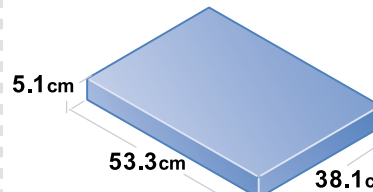

Instapak Quick® RT

インスタパッククイックRT 容積ガイド

お届け時の状態は、コンパクトに折畳まれています。表記中の「平らな状態」は、広げて少し膨らんだ状態です。

インスタパッククイックRT

#10

サイズ：38.1cm × 45.7cm

平らな状態

膨らんだ状態

インスタパッククイックRT

#20

サイズ：45.7cm × 45.7cm

平らな状態

膨らんだ状態

インスタパッククイックRT

#40

サイズ：45.7cm × 61cm

平らな状態

膨らんだ状態

インスタパッククイックRT

#60

サイズ：45.7cm × 61cm

* #60は#40の
発泡剤25%増量タイプとなります

平らな状態

膨らんだ状態

インスタパッククイックRT

#80

サイズ：55.9cm × 68.6cm

平らな状態

膨らんだ状態

* このガイドはインスタパックRTのおおよその容積サイズを示しています。
(容積は、箱のサイズ、製品のサイズ、包装技術により異なる場合があります)

* 製品を適切に保護するために、
形状やサイズにあわせて
複数のインスタパックRTをご利用ください。