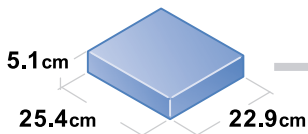

Instapak Quick® RT

インスタパッククイックRT 容積ガイド

お届け時の状態は、コンパクトに折畳まれています。表記中の「平らな状態」は、広げて少し膨らんだ状態です。

インスタパッククイックRT

#10

サイズ：38.1cm × 45.7cm

平らな状態

膨らんだ状態

インスタパッククイックRT

#20

サイズ：45.7cm × 45.7cm

平らな状態

膨らんだ状態

インスタパッククイックRT

#40

サイズ：45.7cm × 61cm

平らな状態

膨らんだ状態

インスタパッククイックRT

#60

サイズ：45.7cm × 61cm

* #60は#40の
発泡剤25%増量タイプとなります

平らな状態

膨らんだ状態

インスタパッククイックRT

#80

サイズ：55.9cm × 68.6cm

平らな状態

膨らんだ状態

* このガイドはインスタパックRTのおおよその容積サイズを示しています。
(容積は、箱のサイズ、製品のサイズ、包装技術により異なる場合があります)

* 製品を適切に保護するために、
形状やサイズにあわせて
複数のインスタパックRTをご利用ください。