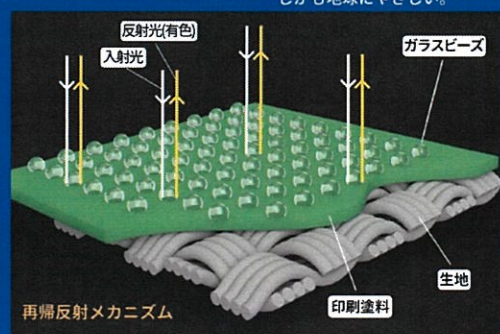

## 2021SS HYGGE UMBRELLA COLLECTION

**極小**  
世界最小級マイクロ傘  
ステンレス骨採用で強い  
雨晴兼用

簡単収納リング採用  
意匠権申請中  
傘をたたまず  
簡単収納

**極軽**  
業界最軽量クラス  
最新素材カーボン骨  
雨晴兼用

内閣府防災推奨  
- 全身反射ポンチョ -

環境省「プラスチックスマート」  
キャンペーン商品

ANA wonderfly 旅の常識を覆すモノ  
受賞商品

# 内閣府防災推奨 全身反射ポンチョ

72時間以内に救出せよ!!  
早期発見 早期救命

反射時

通常時

- ・全身が反射し、懐中電灯などで**早期発見**が可能
- ・**遮熱効果**が高く、体温の保温が可能
- ・**完全防水**

## ★反射プリント★

(意匠権取得済商品)

夜道で車や自転車を運転していて、通行人が見えなくて**ヒヤッ**としたことないですか？

ヘッドライトなどに照射されるとドット柄が乱反射して、ポンチョが光るため、車やバイク、自転車から見つけられやすくなります。

光る仕組みは1つ1つのドットの顔料の中に数多くの反射材の微粒子が入っており、その微粒子に光があたり、乱反射することで光って見えるのです。

**再帰反射** 光る 見える 鮮明  
夜間の高い視認性で安全を照らす。しかも地球にやさしい。

地震

津波

雪崩

生死を分けるタイムリミットは **72時間**

竜巻

豪雨

驚きの遮熱効果

内閣府特命大臣(防災担当)からご依頼頂き、内閣府主催 ぼうさいこくたいに出展された商品です。昨今、避難の考え方が変わってきております。内閣官房長官もNHKなどで、洪水や土砂崩れの原因となる線状降水帯の発生、災害の有無大小は、予測が難しいと発言しておりました。