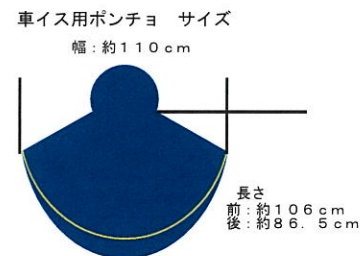

一人でも多くの生命を助けたい。そんな想いの詰まった商品です。

内閣府防災推奨 全身反射ポンチョ

9880 全身反射ポンチョ ¥6000 (税抜)  
ポリエステル100% サイズ:フリー

内閣府防災推奨 全身反射 自転車用ポンチョ

9881 全身反射 自転車用ポンチョ ¥6000 (税抜)  
ポリエステル100% サイズ:フリー

内閣府防災推奨 全身反射 車イス用ポンチョ

9882 全身反射 車イス用ポンチョ ¥6000 (税抜)  
ポリエステル100% サイズ:フリー

子ども用80cm全身反射レインポンチョ

9891 レインポンチョ (子ども用) ¥3000 (税抜)  
ポリエステル100% サイズ:80cm

子ども用全身反射レインランドセルコート

9892 全身反射レインランドセルコート ¥3800 (税抜)  
ポリエステル100% サイズ: 110cm

レインコート  
サイズ: 110cm

イエロー

ピンク

ブルー

ネイビー

9893 全身反射レインランドセルコート ¥3800 (税抜)  
ポリエステル100% サイズ: 140cm

レインコート  
サイズ: 140cm

イエロー

ピンク

ブルー

ネイビー