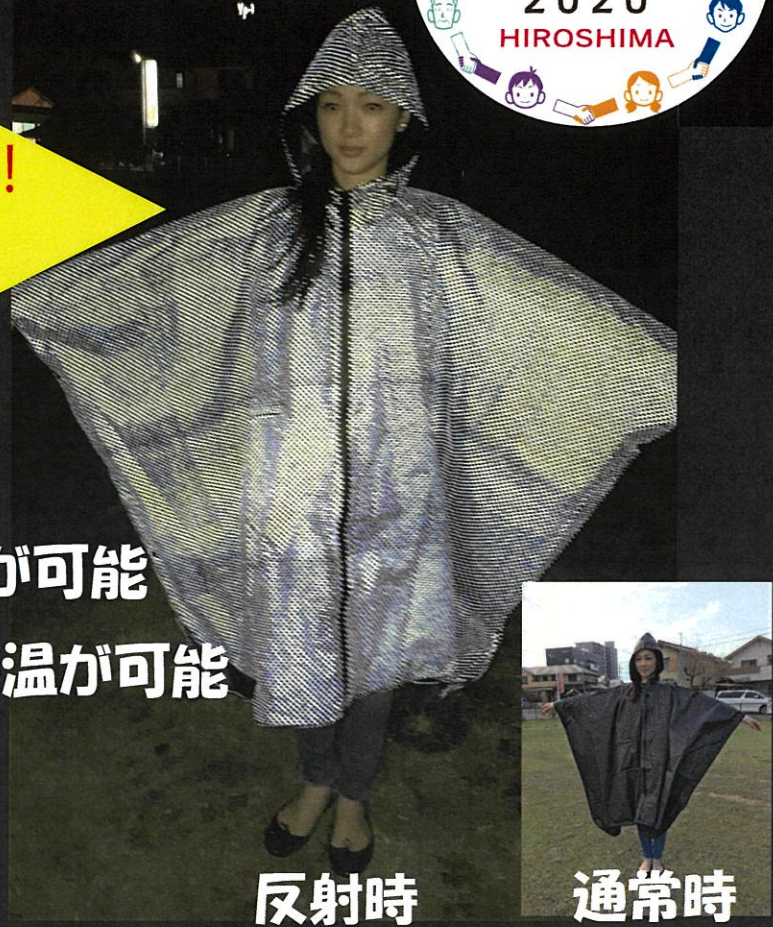

72時間以内に救出せよ!!
早期発見 早期救命

反射時

通常時

- ・全身が反射し、懐中電灯などで**早期発見**が可能
- ・**遮熱効果**が高く、体温の保温が可能
- ・**完全防水**

★反射プリント★

(意匠権取得済商品)

夜道で車や自転車を運転していて、通行人が見えなくて**ヒヤッ**としたことないですか？

ヘッドライトなどに照射されるとドット柄が乱反射して、ポンチョが光るため、車やバイク、自転車から見つけられやすくなります。

光る仕組みは1つ1つのドットの顔料の中に数多くの反射材の微粒子が入っており、その微粒子に光があたり、乱反射することで光って見えるのです。

再帰反射 光る 見える 鮮明
夜間の高い視認性で安全を照らす。しかも地球にやさしい。