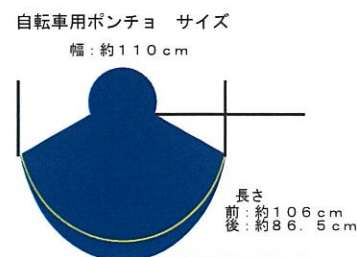

一人でも多くの生命を助けたい。そんな想いの詰まった商品です。

内閣府防災推奨 全身反射ポンチョ

9880 全身反射ポンチョ ¥6000 (税抜)  
ポリエステル100% サイズ:フリー

内閣府防災推奨 全身反射 自転車用ポンチョ

9881 全身反射 自転車用ポンチョ ¥6000 (税抜)  
ポリエステル100% サイズ:フリー

内閣府防災推奨 全身反射 車イス用ポンチョ

9882 全身反射 車イス用ポンチョ ¥6000 (税抜)  
ポリエステル100% サイズ:フリー

子ども用80cm全身反射レインポンチョ

9891 レインポンチョ (子ども用) ¥3000 (税抜)  
ポリエステル100% サイズ:80cm

子ども用全身反射レインランドセルコート

9892 全身反射レインランドセルコート ¥3800 (税抜)  
ポリエステル100% サイズ: 110cm

レインコート  
サイズ: 110cm

イエロー

ピンク

ブルー

ネイビー

9893 全身反射レインランドセルコート ¥3800 (税抜)  
ポリエステル100% サイズ: 140cm

レインコート  
サイズ: 140cm

イエロー

ピンク

ブルー

ネイビー