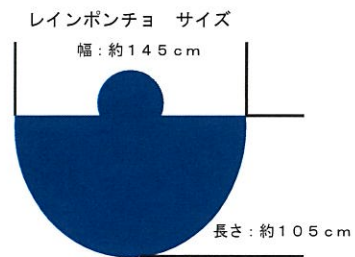

内閣府防災推奨 全身反射ポンチョ

内閣府防災推奨 全身反射 自転車用ポンチョ

内閣府防災推奨 全身反射 車イス用ポンチョ

子ども用80cm全身反射レインポンチョ