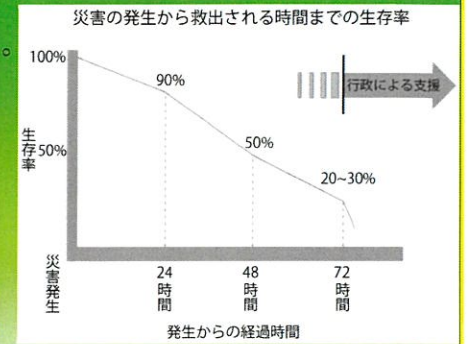

# 内閣府防災推奨 全身反射ポンチョ

72時間以内に救出せよ!!  
早期発見 早期救命

反射時

通常時

- ・全身が反射し、懐中電灯などで**早期発見**が可能
- ・**遮熱効果**が高く、体温の保温が可能
- ・**完全防水**

## ★反射プリント★

(意匠権取得済商品)

夜道で車や自転車を運転していて、通行人が見えなくて**ヒヤッ**としたことないですか？

ヘッドライトなどに照射されるとドット柄が乱反射して、ポンチョが光るため、車やバイク、自転車から見つけられやすくなります。

光る仕組みは1つ1つのドットの顔料の中に数多くの反射材の微粒子が入っており、その微粒子に光があたり、乱反射することで光って見えるのです。

**再帰反射** 光る 見える 鮮明  
夜間の高い視認性で安全を照らす。しかも地球にやさしい。

## Q. あなたは、72時間生き延びられますか？

救助活動の現場では、災害後3日(72時間後)が勝負と言われております。  
ただ、自衛隊や政府の大規模な救助活動が期待できるのは、72時間を過ぎた頃から...  
いざという時の【心構え】と【備え】が、絶対に必要です。  
災害による被害をできるだけ少なく(減災)するには、**自助、共助、公助の連携**が不可欠です。その中で最も基本となるのが、【自助】。  
まずやるべきことは、**自分の身を自分で守る**ことです。  
自分が助からなければ、あなたの大切な家族や仲間を助けることはできません。  
【大切なことは、被災したイメージをして、助けてもらえる準備をすること。】

地震

津波

雪崩

生死を分けるタイムリミットは **72時間**

竜巻

豪雨

驚きの遮熱効果

内閣府特命大臣(防災担当)からご依頼頂き、内閣府主催 ぼうさいこくたいに出展された商品です。昨今、避難の考え方が変わってきております。内閣官房長官もNHKなどで、洪水や土砂崩れの原因となる線状降水帯の発生、災害の有無大小は、予測が難しいと発言しておりました。