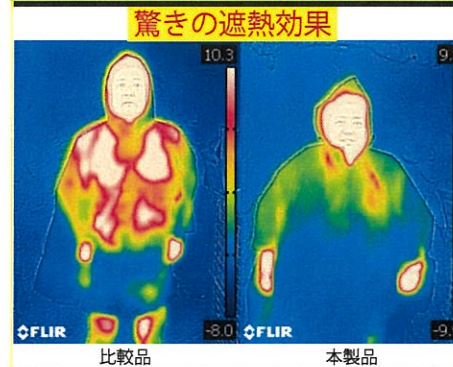

地震

津波

雪崩

生死を分けるタイムリミットは **72時間**

竜巻

豪雨

驚きの遮熱効果

内閣府特命大臣(防災担当)からご依頼頂き、内閣府主催 ぼうさいこくたいに出展された商品です。昨今、避難の考え方が変わってきております。内閣官房長官もNHKなどで、洪水や土砂崩れの原因となる線状降水帯の発生、災害の有無大小は、予測が難しいと発言しておりました。