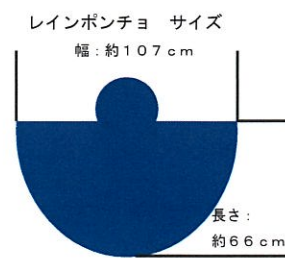

一人でも多くの生命を助けたい。そんな想いの詰まった商品です。

内閣府防災推奨 全身反射ポンチョ

9880 全身反射ポンチョ ¥6000 (税抜)  
ポリエステル100% サイズ:フリー

内閣府防災推奨 全身反射 自転車用ポンチョ

9881 全身反射 自転車用ポンチョ ¥6000 (税抜)  
ポリエステル100% サイズ:フリー

内閣府防災推奨 全身反射 車イス用ポンチョ

9882 全身反射 車イス用ポンチョ ¥6000 (税抜)  
ポリエステル100% サイズ:フリー

子ども用80cm全身反射レインポンチョ

9891 レインポンチョ (子ども用) ¥3000 (税抜)  
ポリエステル100% サイズ:80cm

子ども用全身反射レインランドセルコート

9892 全身反射レインランドセルコート ¥3800 (税抜)  
ポリエステル100% サイズ: 110cm

レインコート  
サイズ: 110cm

イエロー

ピンク

ブルー

ネイビー

9893 全身反射レインランドセルコート ¥3800 (税抜)  
ポリエステル100% サイズ: 140cm

レインコート  
サイズ: 140cm

イエロー

ピンク

ブルー

ネイビー