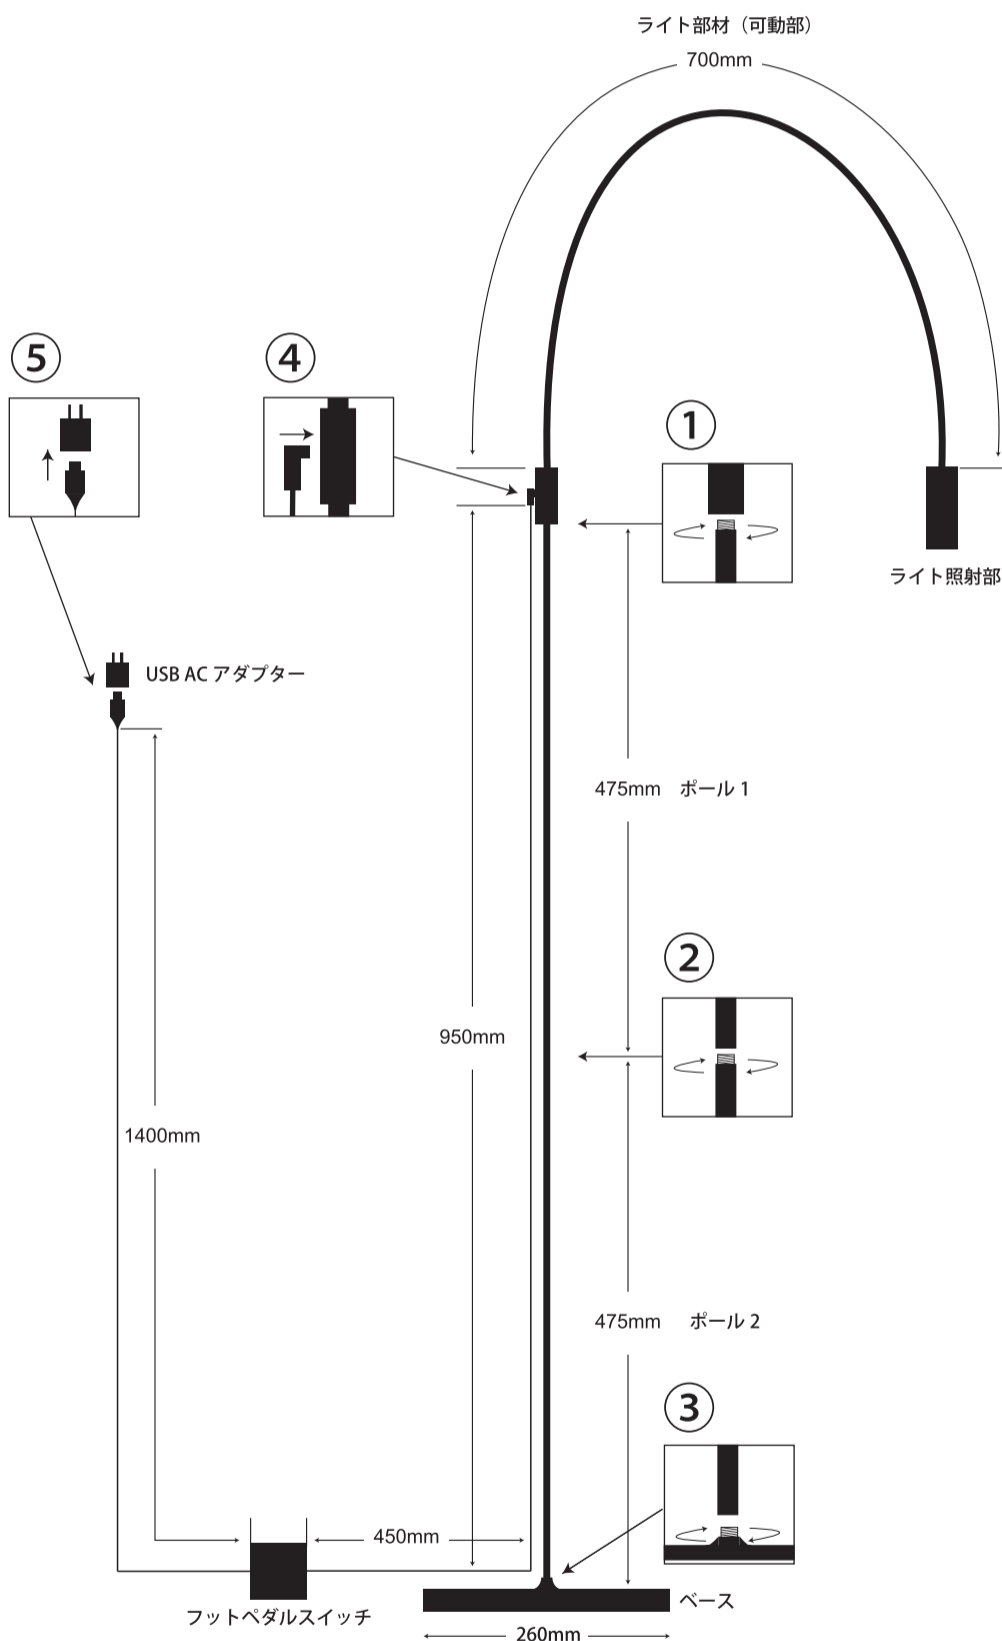

VLED
VENUS LED

取り扱い説明書

保管用

保証書付き

本製品は、LED まつげエクステ施術専用開発された機器となります。(LED ライトを使用した施術) 本製品を使つての施術は、使用方法に関する十分な知識・経験のある方のみがご使用ください。(他の用途でのご使用、または講習を受けていない方のご使用はおやめください) 本取り扱い説明書をよくお読みの上、正しく安全にお使いください。本書はいつでも見られるところに大切に保管してください。

■セット内容

- ・ライト部材 1
- ・ポール 2
- ・ベース 1
- ・フットペダルスイッチ 1
- ・USB AC アダプター 1

■製品仕様

- ・品番 VL0003
- ・品名 VLED ラッシュライト
- ・カラー ライトグレー
- ・サイズ 約 950+700mm
- ・本体重量 約 2.2kg
- ・コードの長さ 約 2800mm
- ・定格入力 AC100V (50/60Hz)
- ・定格出力 DC5V / 2A
- ・ワット数 10W
- ・波長 395nm~400nm
- ・スイッチ フットペダル

■組み立て方法

- ①ライト部材 (可動部) にポール 1 を廻して連結する。(上部から連結)
  - ②①とポール 2 側を廻して連結する
  - ③②とベース側を廻して連結する
  - ④ライト部材にフットペダルスイッチを取り付ける
  - ⑤フットペダルスイッチの USB 側を USB AC アダプターに取り付ける
2. ※①②③各箇所はしっかりと締め付ける事。ゆるいと転倒する可能性があります。
3. ※各部のゆるみやがたつきが無いを確認してからご使用ください。
4. ※使用の際は裏面の各事項も必ずご確認ください。

VENUS PLATINUM
JAPAN