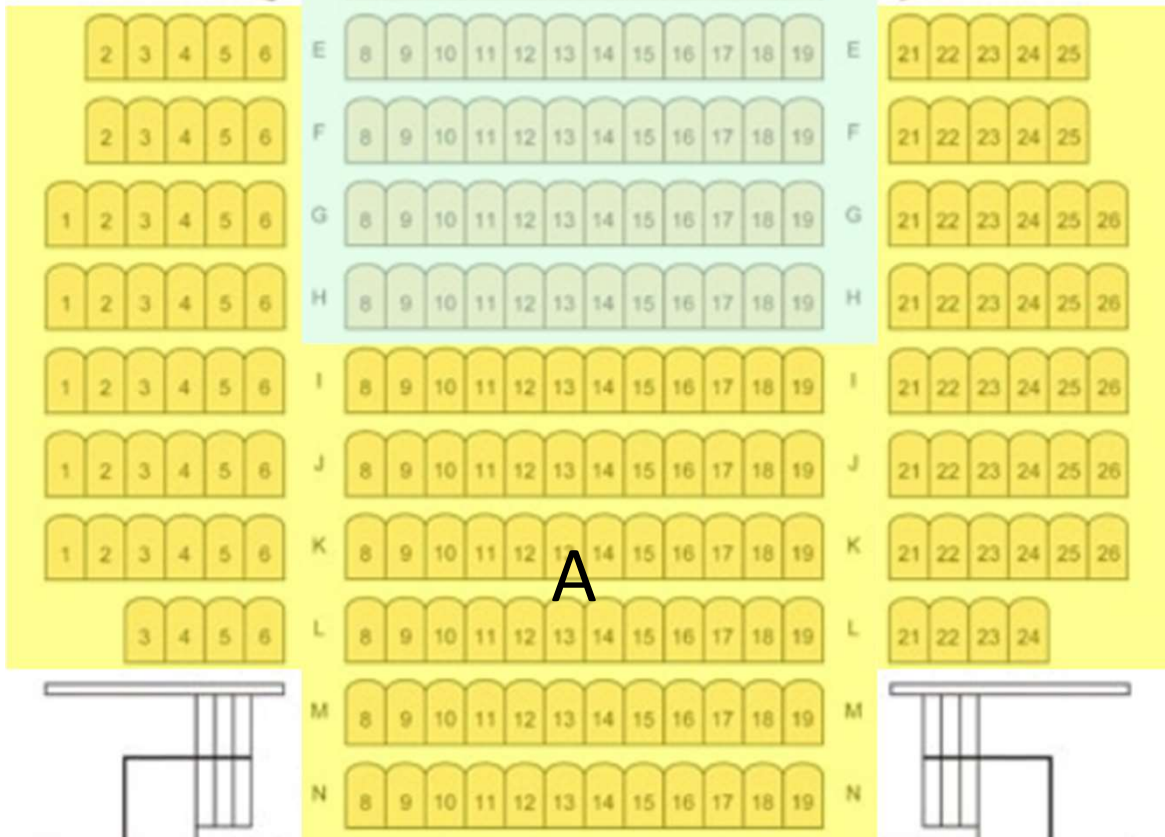

舞 台

1 扉

4 扉

(381 席)

2 扉

3 扉

B

PA