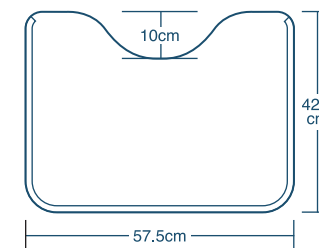

Toilet Mat

イヤなニオイのもとになるアンモニアを

独自技術で脱臭分解！

洗濯不要！

自然由来の抗菌パワーでずっと清潔。