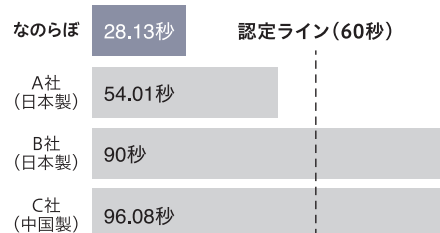

地球環境にやさしい

ゼロエネルギーを推奨するなのらぼの
パッケージにはプラスチックや
ビニールを使用しておりません

※一部商品を除く

無石綿(アスベスト)証明

使用禁止原料である
石綿(アスベスト)の
使用は一切ございません

※お客様の肌や口に触れるものなので、いつも安心・安全が第一優先のモノづくりをしています。

こだわりの製造

秋田県北秋田産の珪藻土を使用

主原料の秋田県産珪藻土はもちろん生産に必要な主原料は国内のものを使用。だから赤ちゃんの肌に触れても安心、安全です。
第三者機関によるアスベスト含有分析試験を実施。
アスベストは検出されておりませんので安心してお使いください。

特許を取得した“独自製法”

珪藻土を含む原料を水熱合成反応をおこなうことによりナノレベルの微細孔をつくることが可能となりました。

“水熱合成反応”により珪藻土の細孔をナノレベルにまで微細化に成功

珪藻土の持つ微細の穴の特許技術によって、より小さくより多い構造へと進化。他社の商品と異次元のレベルにある吸水力は、濡れた足が吸い付く感覚を覚えるほどです。さらに、臭いを飽和させず分解する機能を持つ点も、当社商品の特徴です。

製品の特徴

2倍の吸水スピード

珪藻土マットは15ccの水を60秒以内に吸水することが設定される基準です。
なのらぼ珪藻土マットは、その1/2以下。わずか28.13秒で吸水します。

※大きじ1杯(約15g)を投入してから水を吸収して反射の消えるまでの時間