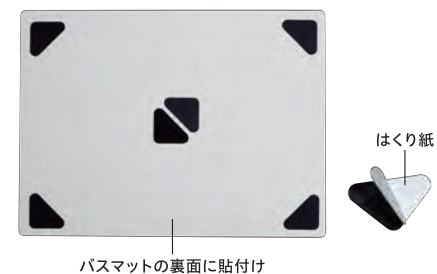

※天然素材の為、画像と色が異なる場合があります。

なのらぼ 足快バスマット スクエア

Square

向きを問わずに使えるスクエアタイプ！

なのらぼ 足快バスマット
スクエア バブル
希望小売価格 ¥5,500(税込)

サイズ：44×44×0.9cm 材 質：珪藻土・消石灰(日本国産)
カラー：ベージュ(素材色) 原産国：日本
重 量：約 1.4kg JAN：4589579840270

なのらぼ 足快バスマット スリム

Slim

奥行きのない場所でも使えるスリムタイプ！

なのらぼ 足快バスマット
スリム ストライプ
希望小売価格 ¥5,720(税込)

サイズ：29.5×59.5×0.9cm 材 質：珪藻土・消石灰(日本国産)
カラー：ベージュ(素材色) 原産国：日本
重 量：約 1.25kg JAN：4589579840287

なのらぼ 組立式バスマットスタンド

バスマットをスリムに収納！

なのらぼ 組立式バスマットスタンド
希望小売価格 ¥2,420(税込)

サイズ：28×12×30cm 材 質：スチール(エポキシ樹脂塗装)
カラー：ブラック ゴム/合成ゴム(NBR)
重 量：約 380g JAN：4589579 840164

なのらぼ 滑り止めシート

鏡面等の滑りやすい床での使用に

バスマットの裏面に貼付け

なのらぼ 滑り止めシート(6枚セット)
希望小売価格 ¥660(税込)

サイズ：6.5×6.5×0.1cm 材 質：吸着面/クロロブレンゴム
粘着面/アクリル系
カラー：ブラック 原産国：日本
JAN：4589579 840317