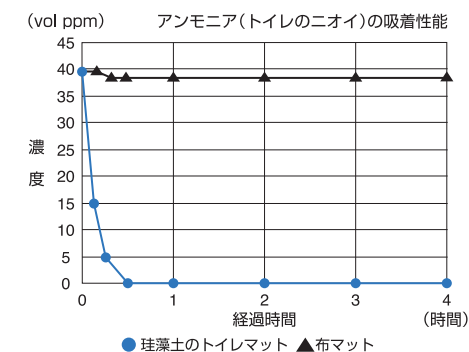

驚きのアンモニア脱臭分解機能！

一般的な珪藻土は臭いを吸着しますが、分解せず飽和してしまいます。当社の珪藻土商品は、ナノテクノロジーにより水分を弱アルカリ性に蓄積し、気になる臭いを自発的に分解します。