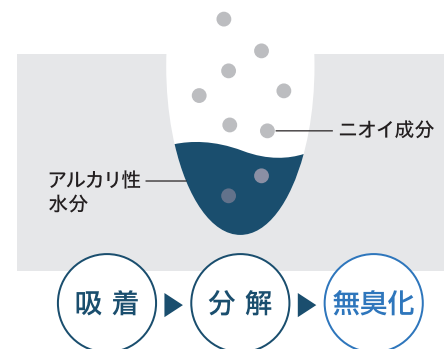

※天然素材の為、画像と色が異なる場合があります。

COMFORT TOILET STYLE

なのらぼ TOILET

トイレまわりに飛び散った水分をすばやく吸収。

トイレの悪臭の原因となるアンモニア臭などもすばやく吸着分解！

置くだけで気になるニオイを強力に脱臭します。

なのらぼ 珪藻土のトイレマット

Toilet Mat

イヤなニオイのもとになるアンモニアを

独自技術で脱臭分解！

洗濯不要！

自然由来の抗菌パワーでずっと清潔。

◀つまずきにくい
ユニバーサル加工

なのらぼ 珪藻土のトイレマット
希望小売価格 ¥6,490(税込)

サイズ：42.5×57.5×0.9cm 材質：珪藻土・消石灰(日本国産)
カラー：ベージュ(素材色) 原産国：日本
重量：約1.54kg JAN：4589579 840171

驚きのアンモニア脱臭分解機能！

一般的な珪藻土は臭いを吸着しますが、分解せず飽和してしまいます。当社の珪藻土商品は、ナノテクノロジーにより水分を弱アルカリ性に蓄積し、気になる臭いを自発的に分解します。

業界No.1 吸水力・速乾力

他社3商品と同様の条件でテストした結果、なのらぼ製品は圧巻の吸水量を記録。

ご家庭でも余裕を持って快適にご利用いただけます。

自然由来の抗菌パワーで清潔

ナノサイズの微細な穴は、カビの菌糸やダニのサイズの1/1000以下。