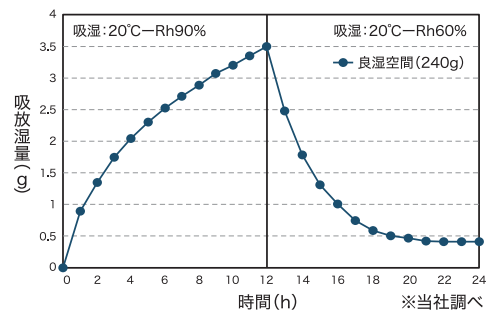

湿度	状態	
90%	ジメジメして蒸し風呂状態です	ダニ・カビが元気に
80%	ジメジメして蒸し暑く感じます	
70%	少しジメジメしています	
60%	快適な湿度	
50%		
40%	空気が乾燥しています	ウイルスが元気に

なのらぼ 良湿空間

Humidity control sheet

ふとんやマットレスの下に敷くだけ！
寝汗や湿気を除去し、サラサラ感を持続！

収納ケースに入れるだけ！
劣化しやすい環境を改善し大切なモノを守ります！