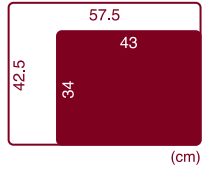

※天然素材の為、画像と色が異なる場合があります。

なのらぼ 足快バスマット 加賀友禅シリーズ コンパクトサイズ

Compact

場所をとらず省スペース
扱いやすいコンパクトタイプ!

**1 なのらぼ 足快バスマット 加賀友禅シリーズ
コンパクト さくら (ピンク)**
希望小売価格 ¥5,500(税込)

サイズ: 34×43×0.9cm 材質: 珪藻土・消石灰(日本国産)
カラー: ピンク 原産国: 日本
重量: 約 1kg JAN: 4589579 840775