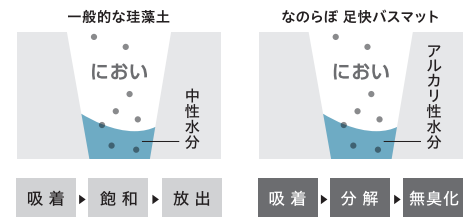

**5 なのらぼ 足快バスマット 加賀友禅シリーズ
コンパクト 紅葉 (ピンク)**
希望小売価格 ¥5,500(税込)

サイズ: 34×43×0.9cm 材質: 珪藻土・消石灰(日本国産)
カラー: ピンク 原産国: 日本
重量: 約 1kg JAN: 4589579840508

**6 なのらぼ 足快バスマット 加賀友禅シリーズ
コンパクト 雪輪 (グレー)**
希望小売価格 ¥5,500(税込)

サイズ: 34×43×0.9cm 材質: 珪藻土・消石灰(日本国産)
カラー: グレー 原産国: 日本
重量: 約 1kg JAN: 4589579840799

珪藻土(けいそうど)とは?

珪藻土は植物性プランクトンの遺骸が長年にわたって堆積してできた土です。小さな粒子の中に無数の空気層があり、調湿性・断熱性・脱臭性などにすぐれています。

わずか数秒でみるみる吸収!

濡れた足裏がシュッとマットに吸いつくように吸水、サラサラな気持ち良さ。特許技術で生まれた「スーパー珪藻土」は優れた吸水力だけでなく、抗菌・消臭効果も!

驚異の吸水力!

脱臭力 気になる臭いも吸着・分解

吸水力 珪藻土バスマットとして吸水量No.1

速乾力 吸収スピードも余裕のNo.1

抗菌力 カビ・雑菌等の発生を抑制

※天然素材の為、画像と色が異なる場合があります。

※天然素材の為、画像と色が異なる場合があります。

足快バスマット×加賀友禅