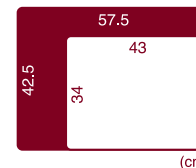

塩ビレール・両面テープ付
サイズ：幅 45×高さ 4×厚み 0.8cm 4本
重量：120g
材質：本体/塩化ビニール
両面テープ/
基材：発泡ポリエチレン
粘着剤：アクリル系

原産国：日本
JAN：4589579 840140

珪藻土の結露とり

珪藻土の結露とり

加賀友禪と珪藻土：伝統とものづくり

加賀友禪 × なのらぼ

圧倒的な吸水量と吸水スピードを誇る、

国産珪藻土生まれのナノテクノロジー素材を用いた「なのらぼ・足快バスマット」から、
金沢発祥の染色技法「加賀友禪染」とコラボした全く新しいバスマットが誕生しました。

インクジェットで塗装された珪藻土マットは通常、吸水力が落ちてしまいます。

そこで「なのらぼ」では独自の文化によって培われた北陸の技術「加賀友禪染」とコラボ。
珪藻土製品にとって重要な吸水力を維持したまま、鮮やかな彩色を施すことに成功
しました。

これまで通りの高い吸水性と吸水スピードで、

いつもと違った雰囲気でのバスタイムをお楽しみいただけます。

なのらぼ 足快バスマット 加賀友禪・匠 シリーズ レギュラーサイズ

Regular

小さなお子様がいるご家庭でも使いやすい
レギュラーサイズ！

1

1 なのらぼ 足快バスマット 加賀友禪匠シリーズ
レギュラー ハナミズキ (うすべに色)
希望小売価格 ¥15,400(税込)

サイズ：42.5×57.5×0.9cm 材 質：珪藻土・消石灰(日本国産)
カラー：うすべに色 原産国：日本
重 量：約 1.8kg JAN：4589579 840324

2

2 なのらぼ 足快バスマット 加賀友禪匠シリーズ
レギュラー ハナミズキ (みず色)
希望小売価格 ¥15,400(税込)