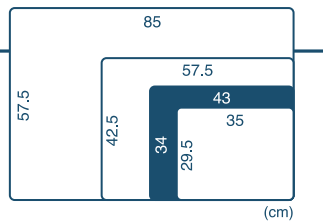

両面
使える

5 なのらぼ 足快バスマット レギュラー リバーシブル
希望小売価格 ¥6,820(税込)

サイズ：42.5×57.5×0.9cm 材質：珪藻土・消石灰(日本国産)
カラー：ペーージュ(素材色) 原産国：日本
重 量：約 1.8kg JAN：4589579 840539

※天然素材の為、画像と色が異なる場合があります。

なのらぼ 足快バスマット コンパクトサイズ

Compact

場所をとらず省スペース
扱いやすいコンパクトタイプ!