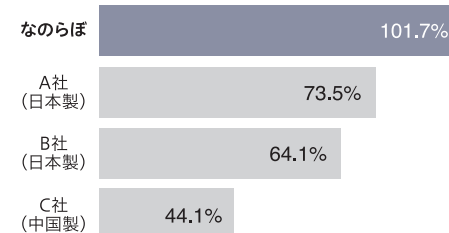

珪藻土の持つ微細の穴の特許技術によって、より小さくより多い構造へと進化。他社の商品と異次元のレベルにある吸水力は、濡れた足が吸い付く感覚を覚えるほどです。さらに、臭いを飽和させず分解する機能を持つ点も、当社商品の特徴です。

製品の特徴

2倍の吸水スピード

珪藻土マットは15ccの水を60秒以内に吸水することが設定される基準です。
なのらぼ珪藻土マットは、その1/2以下。わずか28.13秒で吸水します。

※大きじ1杯(約15g)を投入してから水を吸収して反射の消えるまでの時間

驚異の吸水力

他社3商品と同様の条件でテストした結果、なのらぼ製品は圧巻の吸水量を記録。
ご家庭でも余裕を持って快適にご利用いただけます。

※105°Cで24時間乾燥後、水中に24時間浸漬し、吸水率を計算

呼吸する天然素材

植物が根から茎や葉に水分を浸透させるように、細かい空間で液体は、重力に関係なく上下左右に浸透します。当社の珪藻土バスマットは、その自然現象を最大限に効率化するナノ構造。孔径2~6ナノメートルの目に見えない微細な穴が、力強い性能を発揮します。