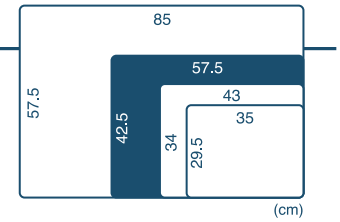

足快バスマット

3 なのらぼ 足快バスマット レギュラー グラフィック
希望小売価格 ¥6,600(税込)

サイズ：42.5×57.5×0.9cm 材質：珪藻土・消石灰(日本国産)
カラー：ペーージュ(素材色) 原産国：日本
重 量：約 1.8kg JAN：4589579 840638

4 なのらぼ 足快バスマット レギュラー リーフ
希望小売価格 ¥6,600(税込)

サイズ：42.5×57.5×0.9cm 材質：珪藻土・消石灰(日本国産)
カラー：ペーージュ(素材色) 原産国：日本
重 量：約 1.8kg JAN：4589579 840645