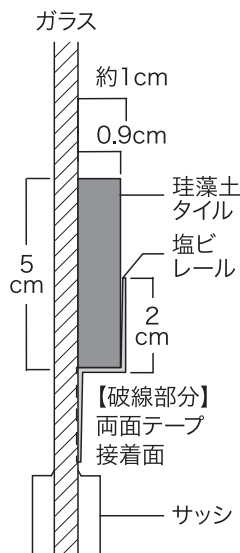

ガラスの適否

ヒビ等の破損があるガラスには貼らないでください。

ガラスの種類	合わせガラス 熱線吸収・熱線反射ガラス等								
	透明ガラス	すりガラス		型板ガラス	網入りガラス	複層ガラス			
適否	平滑面	凹凸面	平滑面	凹凸面	平滑面	凹凸面	平滑面	凹凸面	
○	○	○※1	○	○※1	×※2	×※2	×※2	×※2	×※2

※1 凹凸の程度により十分に接着しないことがあります。
※2 温度変化でガラスが割れる場合があります。(熱割れ現象)