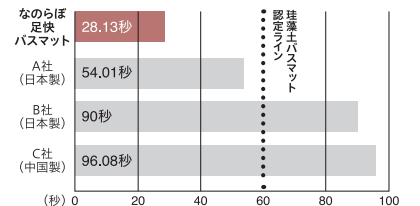

驚異の吸水力!

脱臭力 気になる臭いも吸着・分解

吸水力 珪藻土バスマットとして吸水量No.1

速乾力 吸収スピードも余裕のNo.1

抗菌力 カビ・雑菌等の発生を抑制

※天然素材の為、画像と色が異なる場合があります。

※天然素材の為、画像と色が異なる場合があります。

足快バスマット×加賀友禅