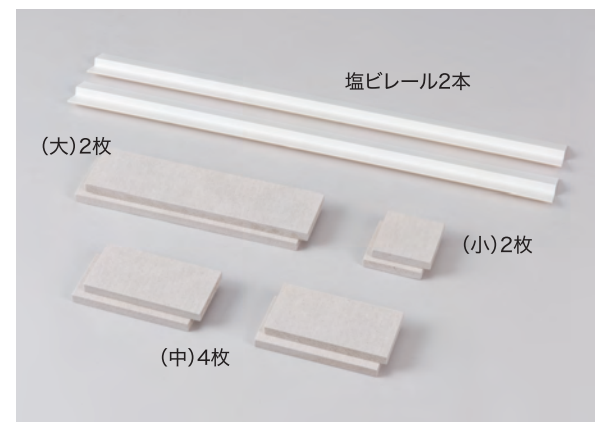

特許申請中

ガラスの適否

ヒビ等の破損があるガラスには貼らないでください。

ガラスの種類	合わせガラス 熱線吸収・熱線反射ガラス等								
	透明ガラス	すりガラス		型板ガラス	網入りガラス	複層ガラス			
適否	平滑面	凹凸面	平滑面	凹凸面	平滑面	凹凸面	平滑面	凹凸面	
○	○	○※1	○	○※1	×※2	×※2	×※2	×※2	×※2

※1 凹凸の程度により十分に接着しないことがあります。
※2 温度変化でガラスが割れる場合があります。(熱割れ現象)

なのらぼ 珪藻土の結露とり

Condensation removal

簡単・置くだけ・交換不要！
窓ガラスに設置するだけの結露対策ですっと快適！

吸水量
約**270**
mL

なのらぼ 珪藻土の結露とり
窓ガラス用(1セット)
希望小売価格 ¥3,850(税込)

珪藻土タイル
サイズ：(大)幅 20×高さ 5cm 2枚
(中)幅 10×高さ 5cm 4枚
(小)幅 5×高さ 5cm 2枚
カラー：ベージュ(素材色)
重量：(大)約 144g(中)144g(小)36g
材質：珪藻土・消石灰(日本国産)