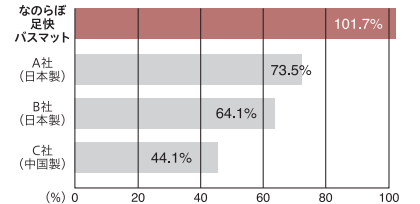

**5 なのらぼ 足快バスマット 加賀友禅シリーズ
コンパクト 紅葉 (ピンク)**
希望小売価格 ¥5,500(税込)

サイズ: 34×43×0.9cm 材質: 珪藻土・消石灰(日本国産)
カラー: ピンク 原産国: 日本
重量: 約 1kg JAN: 4589579840508

**6 なのらぼ 足快バスマット 加賀友禅シリーズ
コンパクト 雪輪 (グレー)**
希望小売価格 ¥5,500(税込)

サイズ: 34×43×0.9cm 材質: 珪藻土・消石灰(日本国産)
カラー: グレー 原産国: 日本
重量: 約 1kg JAN: 4589579840799

珪藻土(けいそうど)とは?

珪藻土は植物性プランクトンの遺骸が長年にわたって堆積してできた土です。小さな粒子の中に無数の空気層があり、調湿性・断熱性・脱臭性などにすぐれています。

わずか数秒でみるみる吸収!

濡れた足裏がシュッとマットに吸いつくように吸水、サラサラな気持ち良さ。特許技術で生まれた「スーパー珪藻土」は優れた吸水力だけでなく、抗菌・消臭効果も!

驚異の吸水力!

脱臭力 気になる臭いも吸着・分解

吸水力 珪藻土バスマットとして吸水量No.1

速乾力 吸収スピードも余裕のNo.1

抗菌力 カビ・雑菌等の発生を抑制

※天然素材の為、画像と色が異なる場合があります。

※天然素材の為、画像と色が異なる場合があります。

足快バスマット×加賀友禅