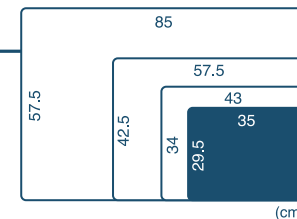

サイズ：34×43×0.8cm 材質：珪藻土・消石灰(日本国産)
カラー：アクアブルー 原産国：日本
重量：約 1.0kg JAN：4589579 840560

〈裏面〉
スベリ止め
加工

7 なのらぼ 足快バスマット
コンパクト ジギーライト グレー
希望小売価格 ¥5,500(税込)

サイズ：34×43×0.8cm 材質：珪藻土・消石灰(日本国産)
カラー：グレー 原産国：日本
重量：約 1.0kg JAN：4589579 840263

なのらぼ 足快バスマット ピッコロ

Piccolo

コンパクトサイズよりさらに小さい!

なのらぼ 足快バスマット
ピッコロ
希望小売価格 ¥3,190(税込)

サイズ：29.5×35×0.9cm 材質：珪藻土・消石灰(日本国産)
カラー：ベージュ(素材色) 原産国：日本
重量：約 690g JAN：4589579 840683

※天然素材の為、画像と色が異なる場合があります。

なのらぼ 足快バスマット ビッグサイズ