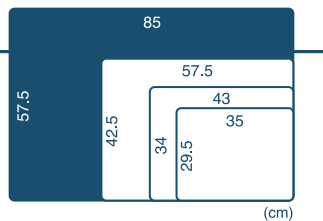

なのらぼ 足快バスマット ピッコロ

Piccolo

コンパクトサイズよりさらに小さい!

なのらぼ 足快バスマット
ピッコロ
希望小売価格 ¥3,190(税込)

サイズ：29.5×35×0.9cm 材質：珪藻土・消石灰(日本国産)
カラー：ベージュ(素材色) 原産国：日本
重量：約 690g JAN：4589579 840683

※天然素材の為、画像と色が異なる場合があります。

なのらぼ 足快バスマット ビッグサイズ

Big

大家族や入浴施設・スポーツクラブなど
多くの方が利用される浴場に最適！

1 なのらぼ 足快バスマット
ビッグ バブル
希望小売価格 ¥13,200(税込)

サイズ：57.5×85×0.9cm
カラー：ベージュ(素材色)
重 量：約 3.4kg
材 質：珪藻土・消石灰(日本国産)
原産国：日本
JAN：4589579 840508

2 なのらぼ 足快バスマット
ビッグ ノーブルタイル
希望小売価格 ¥13,200(税込)