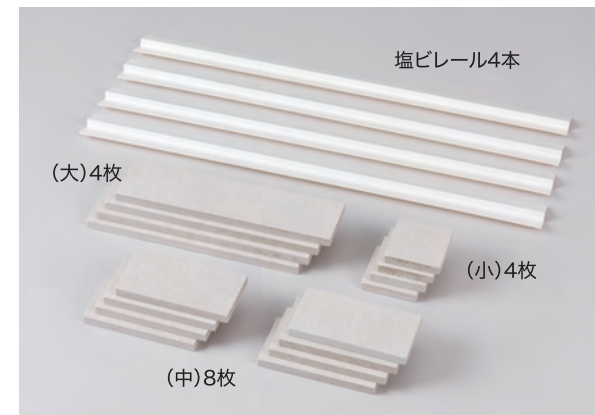

原産国：日本
JAN：4589579 840140

珪藻土の結露とり

珪藻土の結露とり