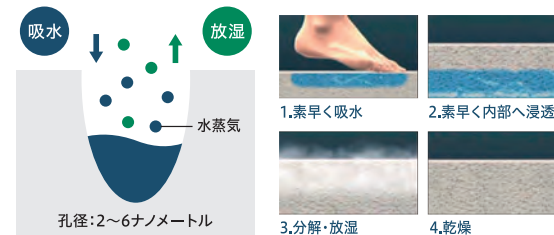

珪藻土の持つ微細の穴の特許技術によって、より小さくより多い構造へと進化。他社の商品と異次元のレベルにある吸水力は、濡れた足が吸い付く感覚を覚えるほどです。さらに、臭いを飽和させず分解する機能を持つ点も、当社商品の特徴です。

製品の特徴

2倍の吸水スピード

珪藻土マットは15ccの水を60秒以内に吸水することが設定される基準です。
なのらぼ珪藻土マットは、その1/2以下。わずか28.13秒で吸水します。

※大きじ1杯(約15g)を投入してから水を吸収して反射の消えるまでの時間

驚異の吸水力

他社3商品と同様の条件でテストした結果、なのらぼ製品は圧巻の吸水量を記録。
ご家庭でも余裕を持って快適にご利用いただけます。

※105°Cで24時間乾燥後、水中に24時間浸漬し、吸水率を計算

呼吸する天然素材

植物が根から茎や葉に水分を浸透させるように、細かい空間で液体は、重力に関係なく上下左右に浸透します。当社の珪藻土バスマットは、その自然現象を最大限に効率化するナノ構造。孔径2~6ナノメートルの目に見えない微細な穴が、力強い性能を発揮します。

においの吸着・分解

一般的な珪藻土は臭いを吸着しますが、分解せず飽和してしまいます。当社の「なのらぼ 足快バスマット」および珪藻土商品は、ナノテクノロジーにより水分を弱アルカリ性に蓄積。気になる臭いを自発的に吸着し、分解します。

抗菌

抵抗力試験で、白癬菌やその他カビ菌の抵抗力効果が認められました。また、抗菌力試験で、大腸菌や黄色ブドウ球菌の抗菌効果も認められていますので、安心してご使用いただけます。

COMFORT BATH STYLE

なのらぼ BATH

お風呂上がりの濡れた足裏をサラッと速乾。

大容量の水分を保水できるため、

大家族でも最後のひとりまで快適に使える。

表面のナノサイズの穴は、カビの菌糸を防いで抗菌もばっちり。

なのらぼ 足快バスマット レギュラーサイズ

Regular

小さなお子様がいるご家庭でも使いやすい
レギュラーサイズ！