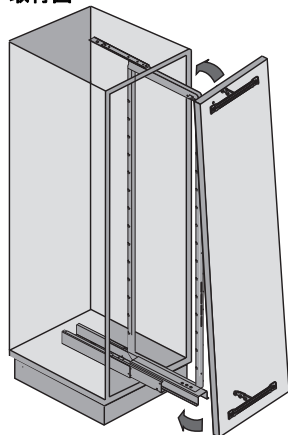

ツールユニットシステム DISPENSA  
3 段引、ソフトクローズシステム付、Clickfixx 仕様

フックインでフレーム固定

左右調整

高さ調整

- > 材質: スチール
- > 仕上 / 色: スライドユニット: 粉体塗装メタリック色
- > 耐荷重: 100 kg
- > 仕様: フレームは高さ調整可能、下部レールとフロントブラケットはクリップシステムで簡単にフレームに取付、3 段引レールはシンクロとゼロポジションクリアランス機構付
- > キャビネット内寸奥行: 500 mm 以上

取付図

注意

キャビネットの底板がたわまないように十分な強度を確保してください。  
プリンスアジャスターを使用する場合、キャビネット幅 350 mm 以上は 5 番目のプリンスアジャスターを設置してください。

ソフトクローズダンパー (下部レールに SoftStopp Plus とフレームに SoftStopp) が取付済

X = 取付穴間隔

注意

ハンギングバスケットやトレイ、フックイントレーの推奨数

キャビネット内寸高さ mm	数量
1200-1600	4-6
1600-2000	6-8
1900-2300	7-9