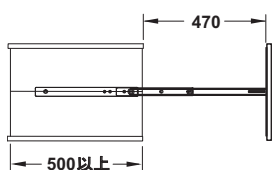

取付図

注意

キャビネットの底板がたわまないように十分な強度を確保してください。  
プリンスアジャスターを使用する場合、キャビネット幅 350 mm 以上は 5 番目のプリンスアジャスターを設置してください。

ソフトクローズダンパー (下部レールに SoftStopp Plus とフレームに SoftStopp) が取付済

X = 取付穴間隔

注意

ハンギングバスケットやトレイ、フックイントレーの推奨数

キャビネット内寸高さ mm	数量
1200-1600	4-6
1600-2000	6-8
1900-2300	7-9