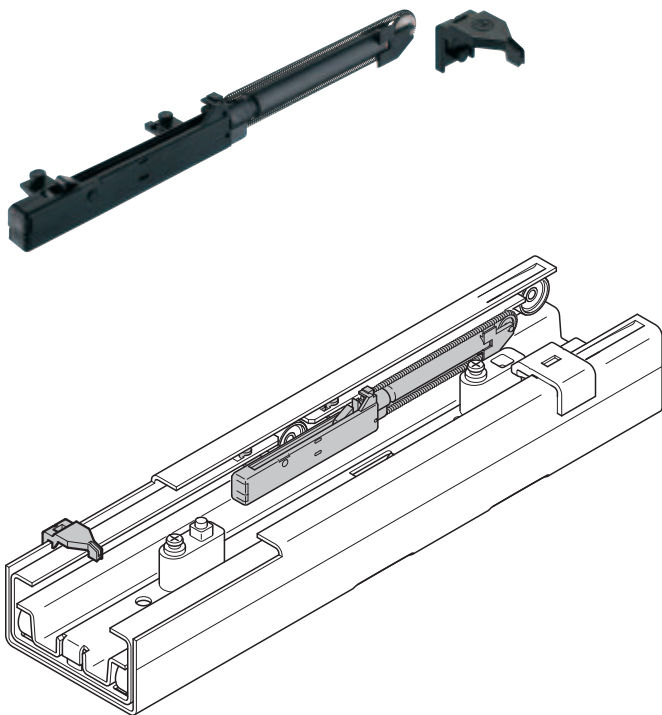

キャビネットが全開する 150 mm 手前で一旦ブレーキがかかり、キャビネットは制御されてゆっくり最後まで全開

- > 適用範囲: トールユニットシステム DISPENSA Clickfixx 仕様 (品番 546.59.9\*\*) 用
- > 材質: プラスチック
- > 色: 黒
- > 取付: 下部レールにクリップ固定
- > キャビネット幅: 300-600 mm

梱包内容

- フォロワー 1 個
- ソフトオープンダンパー 1 個