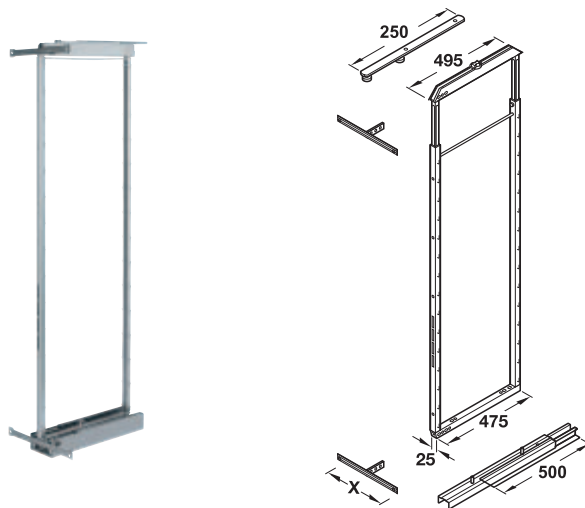

ツールユニットシステム DISPENSA  
3 段引、ソフトクローズシステム付、Clickfixx 仕様

フックインでフレーム固定

左右調整

高さ調整

- > 材質: スチール
- > 仕上 / 色: スライドユニット: 粉体塗装メタリック色
- > 耐荷重: 100 kg
- > 仕様: フレームは高さ調整可能、下部レールとフロントブラケットはクリップシステムで簡単にフレームに取付、3 段引レールはシンクロとゼロポジションクリアランス機構付
- > キャビネット内寸奥行: 500 mm 以上

取付図

注意

キャビネットの底板がたわまないように十分な強度を確保してください。  
プリンスアジャスターを使用する場合、キャビネット幅 350 mm 以上は 5 番目のプリンスアジャスターを設置してください。

ソフトクローズダンパー (下部レールに SoftStopp Plus とフレームに SoftStopp) が取付済

X = 取付穴間隔

注意

ハンギングバスケットやトレイ、フックイントレーの推奨数

キャビネット内寸高さ mm	数量
1200-1600	4-6
1600-2000	6-8
1900-2300	7-9

梱包内容

フレーム、ソフトクローズ (SoftStopp) 付 1 個  
下部レール、ソフトクローズ (SoftStopp Plus) 付 1 個  
上部レール 1 個  
フロントブラケット 1 セット、取付説明書 1 部

キャビネット幅 mm	X mm	品番
<b>キャビネット内寸高さ 1200-1600 mm</b>		
300	225	✓ 546.59.911
400	325	✓ 546.59.913
500	425	② 546.59.915
600	525	② 546.59.917
<b>キャビネット内寸高さ 1600-2000 mm</b>		
300	225	✓ 546.59.921
400	325	✓ 546.59.923
500	425	② 546.59.925
600	525	② 546.59.927
<b>キャビネット内寸高さ 1900-2300 mm</b>		
300	225	✓ 546.59.931
400	325	✓ 546.59.933
500	425	② 546.59.935
600	525	② 546.59.937

## トールユニットシステム DISPENSA 3 段引、セルフクローズ付

- > 材質: スチール
- > 仕上 / 色: スライドユニット: 粉体塗装メタリック色
- > 耐荷重: 100 kg
- > 仕様: フレーム高さ調整可能
- > キャビネット内寸奥行: 500 mm 以上