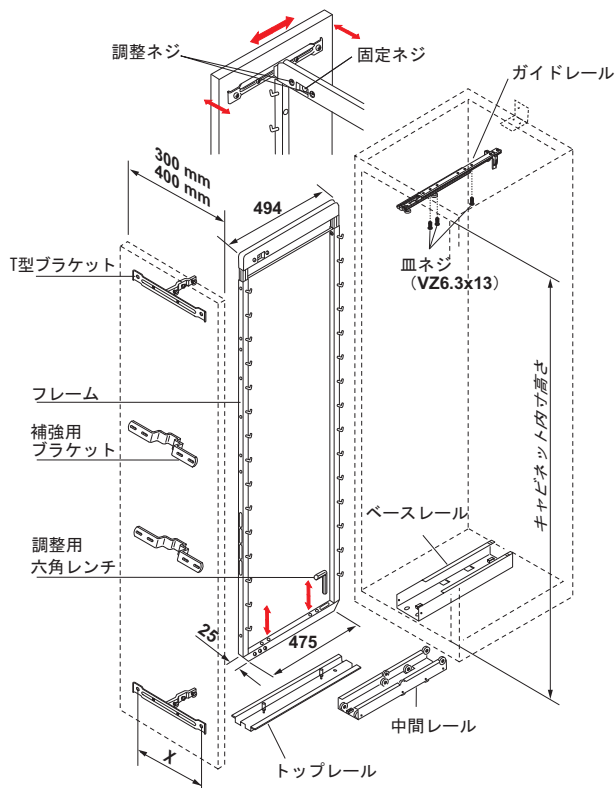

### 注意

キャビネットの底板がたわまないように十分な強度を確保してください。  
プリンスアジャスターを使用する場合、キャビネット幅 350mm 以上は 5 番目のプリンスアジャスターを設置してください。

- S (下部レール高さ): 35 mm
- W (キャビネット内寸幅): 262 / 362 mm 以上
- D (キャビネット内寸奥行): 500 mm 以上
- L (持出し長さ): 470 mm

### 注意

ハンギングバスケットやトレイ、フックイントレーの推奨数

キャビネット内寸高さ mm	数量
900-1300	3-5
1200-1600	4-6
1600-2000	6-8
1900-2300	7-9

### 梱包内容

- フレーム 1 個、上下部レール 1 個
- フロントブラケット 1 セット、
- フロント補強ブラケット 1-3 個
- (高さ 1200-1600/1600-2000/ mm は 2)、
- 取付説明書 1 部

キャビネット幅 mm	X mm	品番
<b>キャビネット内寸高さ 900-1300 mm</b>		
300	225	✓ 546.88.220
400	325	✓ 546.88.230
<b>キャビネット内寸高さ 1200-1600 mm</b>		
300	225	✓ 546.88.221
400	325	✓ 546.88.231
<b>キャビネット内寸高さ 1600-2000 mm</b>		
300	225	✓ 546.88.222
400	325	✓ 546.88.232
<b>キャビネット内寸高さ 1900-2300 mm</b>		
300	225	✓ 546.88.223
400	325	✓ 546.88.233