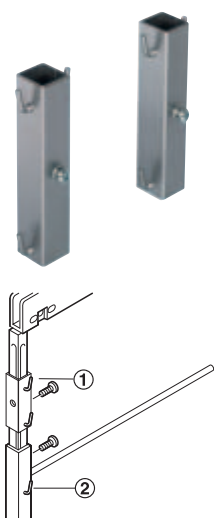

下部

- > 材質: プラスチック
- > 色: グレー
- > 取付: クリップ固定

適用範囲	品番
3 段引、上下レール用	546.74.794

梱包: 1 個

オーダー参照

交換ソフトクローズパーツセットは、トルユニットシステム DISPENSA Clickfixx 仕様でないフレームとレールとに後付けできます。

→ バスケットホルダー

バスケットホルダー推奨必要数

フレーム mm	取付高さ mm	バスケットホルダー数
1200-1600	1325-1449	1
	1450-1574	2
	1575-1600	3
1600-2000	1725-1849	1
	1850-1974	2
	1975-2000	3
1900-2300	2025-2149	1
	2150-2274	2
	2275-2300	3

① バスケットホルダー ② フレーム、下部

- > 適用範囲: 高く伸ばしたフレームの追加フック
- > 材質: スチール
- > 仕上/色: 粉体塗装メタリック色
- > 高さ: 125 mm