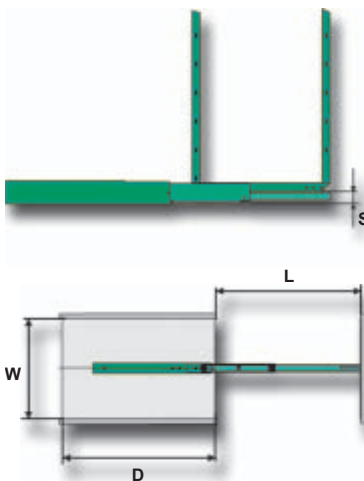

- S (下部レール高さ): 35 mm
- W (キャビネット内寸幅): 262 / 362 mm 以上
- D (キャビネット内寸奥行): 500 mm 以上
- L (持出し長さ): 470 mm

注意

ハンギングバスケットやトレイ、フックイントレーの推奨数

キャビネット内寸高さ mm	数量
900-1300	3-5
1200-1600	4-6
1600-2000	6-8
1900-2300	7-9

梱包内容

- フレーム 1 個、上下部レール 1 個
- フロントブラケット 1 セット、
- フロント補強ブラケット 1-3 個
- (高さ 1200-1600/1600-2000/ mm は 2)、
- 取付説明書 1 部