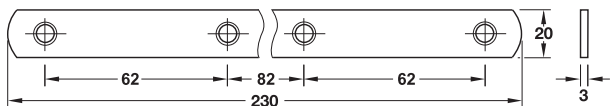

→ 連結プレート、框扉用

- > 厚さ: 3 mm
- > 長さ: 230 mm

材質	色	品番
スチール	メタリック色	2 260.22.200

梱包: 1, 20 個

→ ハングングバスケット

- > 材質: スチール
- > 仕上/色: クロームメッキまたは粉体塗装メタリック色
- > サイズ: 467x110 mm (DxH)

	キャビネット幅 mm	幅 mm	クロームメッキ	メタリック色
H	300	250	✔ 546.75.204	✔ 546.75.900
	400	350	✔ 546.75.213	2 546.75.910