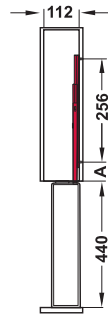

ベースユニット No.15 Plus

3 段引、ソフトクローズ付

- > 工具なしで 3 次元調整
- > レールやフロント部の金具はクリップ固定

- > 材質: スチール
- > 仕上 / 色: クロームメッキ (クラシック、スタイル) またはメタリック色 (クラシック)
- > 仕様: フロントレールとバスケットは引き出したレールに吊り込んでクリップ固定
- > 耐荷重: 12 kg
- > キャビネット幅: 150 mm
- > キャビネット内寸幅: 112 mm 以上
- > キャビネット内寸奥行: 485 mm 以上
- > サイズ A: 38 mm
- > タイプ: 右側に固定
- > 取付: 側板にネジ止め

サイズ A = 木口から最初の取付穴までの距離  
※ 木口にバンパーがある場合はバンパー厚をマイナスしてください。  
右側取付

→ ベースユニット

- > キャビネット内寸高さ: 542 mm 以上

仕様	クロームメッキ	メタリック色
2 段にディバイダークリップ 2 個付		
クラシック	✓ 549.24.260	② 549.24.960
スタイル	② 549.24.360	-

梱包: 1 個

ディバイダークリップ

仕上	対応範囲	品番
クロームメッキ	クラシック	✓ 545.61.250
	スタイル	② 545.61.350

梱包: 1, 2 個

→ タオルホルダー

- > 仕様: タオルホルダー 2 個付
- > キャビネット内寸高さ: 592 mm 以上

仕様	クロームメッキ	メタリック色
クラシック	② 549.24.233	② 549.24.933
スタイル	② 549.24.333	-

梱包: 1 個

TCH-FF 2017, HJA-jp\_04/17; 表示寸法などの仕様は変更される場合があります。