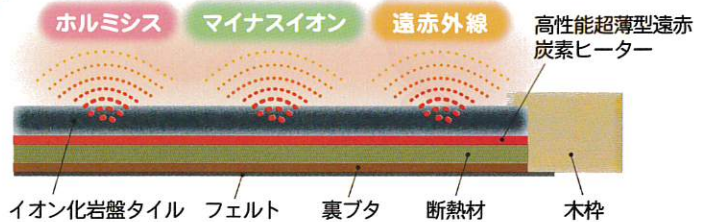

岩盤タイルの上に足を乗せるだけ！足だけでなく全身もじんわりと温まります。

- 腰痛・肩こり・神経痛でお困りの方に
- 疲労回復・ストレス解消に
- 低体温や冷え性などの症状でお悩みの方に
- 汗をかかないお仕事をしている方に

日本機能性イオン協会認定の美濃焼岩盤

足うら岩盤浴は小さいながらも玉川温泉を上回るイオンを常時発生しておりますので、より効率的に岩盤浴をお楽しみ頂くことが出来ます。イオン発生においては日本機能性イオン協会にてイオン発生の認定を取得しており、製品一点一点にイオン協会の認定マークが貼付されています。また、岩盤の製造は桃山時代から伝わる名品 岐阜県美濃焼を使用、滑らかで上品な質感を実現しています。

イオンカウンタ EB-15 にて計測比較

←日本機能性イオン協会のイオン発生認定マーク

日本機能性イオン協会 (JAIRA) は正確な測定がマイナスイオン業界の安定化を支えたいと考え、日本工業規格 (JIS-B-9929) に基づいたイオン測定を行っています。足うら岩盤浴が信頼性の高いイオンを発生していることを証明するものです。

電気代は毎日1時間のご使用で1ヶ月20円以下と非常に経済的です。

超薄型遠赤・炭素ヒーターを使用

遠赤外線面状炭素ヒーターは厚さ0.8mmと超薄型で、表面温度が30～55℃までの6段階コントローラ機能付きですので、好きな温度でご使用になれます。またタイマーが自動セットされますのでウツカリの消し忘れにもご安心です。

仕様

- 商品名：足うら岩盤浴
- 材質：人工岩盤タイル、木枠、遠赤外線面状炭素ヒーター
- 本体サイズ：縦35×横35×厚4 (cm)
- 本体重量：4kg
- 電源：AC100V
- コントローラー：30～55℃ 6段階
タイマーは1・3・8時間設定
- 最大消費電力：33W
- 保証期間：お買い上げより1年