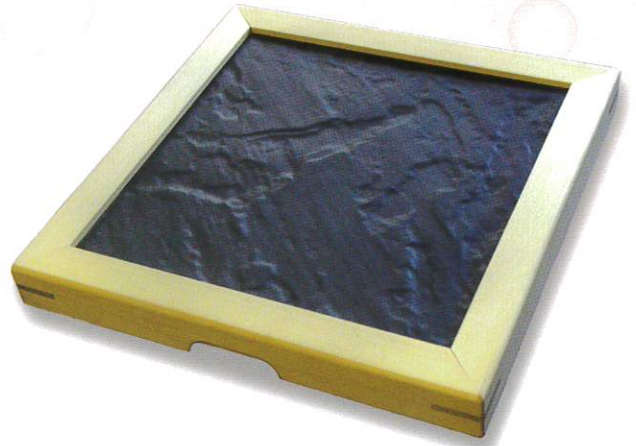

じんわり足湯気分

足うら岩盤浴

マイナス
イオン

遠赤外線

ホルミシス

日本機能性イオン協会認定
特製岩盤使用

服を着たまま手軽に岩盤浴が楽しめます

じんわり足湯気分 足うら岩盤浴

岩盤タイルの上に足を乗せるだけ！足だけでなく全身もじんわりと温まります。

- 腰痛・肩こり・神経痛でお困りの方に
- 疲労回復・ストレス解消に
- 低体温や冷え性などの症状でお悩みの方に
- 汗をかかないお仕事をしている方に

日本機能性イオン協会認定の美濃焼岩盤

足うら岩盤浴は小さいながらも玉川温泉を上回るイオンを常時発生しておりますので、より効率的に岩盤浴をお楽しみ頂くことが出来ます。イオン発生においては日本機能性イオン協会にてイオン発生の認定を取得しており、製品一点一点にイオン協会の認定マークが貼付されています。また、岩盤の製造は桃山時代から伝わる名品 岐阜県美濃焼を使用、滑らかで上品な質感を実現しています。

遠赤外線面状炭素ヒーターは厚さ0.8mmと超薄型で、表面温度が30～55℃までの6段階コントローラ機能付きですので、好きな温度でご使用になれます。またタイマーが自動セットされますのでウツカリの消し忘れにもご安心です。

仕様

- 商品名：足うら岩盤浴
- 材質：人工岩盤タイル、木枠、遠赤外線面状炭素ヒーター
- 本体サイズ：縦35×横35×厚4 (cm)
- 本体重量：4kg
- 電源：AC100V
- コントローラー：30～55℃ 6段階
タイマーは1・3・8時間設定
- 最大消費電力：33W
- 保証期間：お買い上げより1年