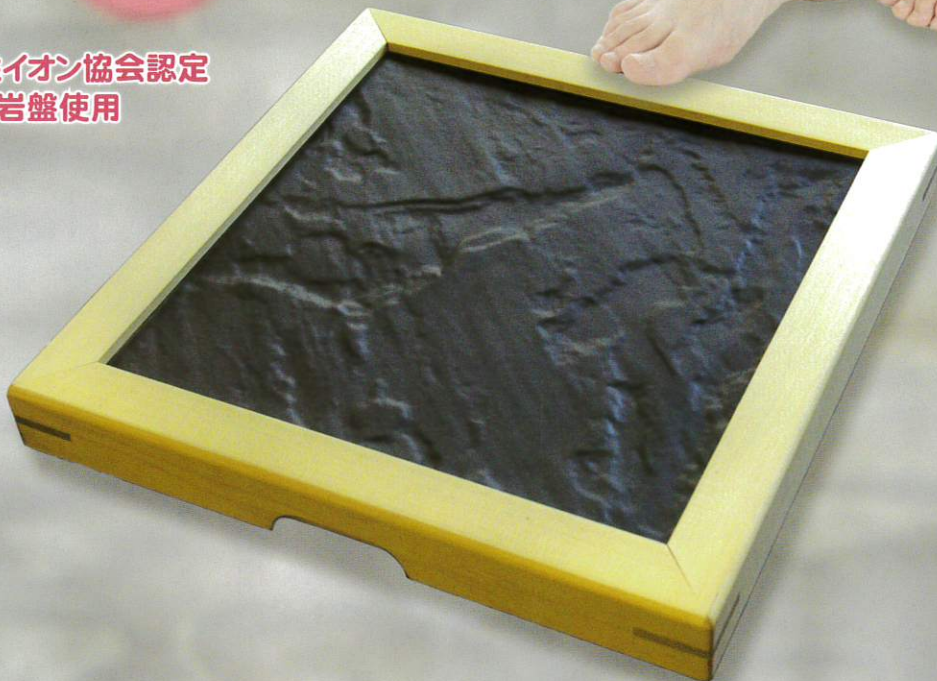

じんわり足湯気分

足うら岩盤浴

マイナス
イオン

遠赤外線

ホルミシス

日本機能性イオン協会認定
特製岩盤使用

服を着たまま手軽に岩盤浴が楽しめます

じんわり足湯気分 足うら岩盤浴

岩盤タイルの上に足を乗せるだけ！足だけでなく全身もじんわりと温まります。

- 腰痛・肩こり・神経痛でお困りの方に
- 疲労回復・ストレス解消に
- 低体温や冷え性などの症状でお悩みの方に
- 汗をかかないお仕事をしている方に

日本機能性イオン協会認定の美濃焼岩盤

足うら岩盤浴は小さいながらも玉川温泉を上回るイオンを常時発生しておりますので、より効率的に岩盤浴をお楽しみ頂くことが出来ます。イオン発生においては日本機能性イオン協会にてイオン発生の認定を取得しており、製品一点一点にイオン協会の認定マークが貼付されています。また、岩盤の製造は桃山時代から伝わる名品 岐阜県美濃焼を使用、滑らかで上品な質感を実現しています。

遠赤外線面状炭素ヒーターは厚さ0.8mmと超薄型で、表面温度が30～55℃までの6段階コントローラ機能付きですので、好きな温度でご使用になれます。またタイマーが自動セットされますのでウツカリの消し忘れにもご安心です。

仕様

- 商品名：足うら岩盤浴
- 材質：人工岩盤タイル、木枠、遠赤外線面状炭素ヒーター
- 本体サイズ：縦35×横35×厚4 (cm)
- 本体重量：4kg
- 電源：AC100V
- コントローラー：30～55℃ 6段階
タイマーは1・3・8時間設定
- 最大消費電力：33W
- 保証期間：お買い上げより1年