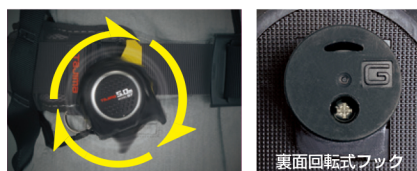

### コンベが回転！引っかからない回転式 弾性樹脂で全身をガード、剛厚テープ&磁石付爪仕様コンベックス

- JIS1級 (メートル目盛のみ)
- ヨンゴゴピーチ表示 (♯) 付
  - ・テープ材質 SK85 (旧 SK5)
  - ・バネ材質 SK85 (旧 SK5)
  - ・ケース材質ABS樹脂/カバー材質エラストマー樹脂

裏面回転式フック

- セフコンベルトホルダー (SF-HLD-R) 付
- ストラップ付
- 0点補正移動爪
- ネオジ磁石 (260mT) 付爪
- プロテクター付3点カシメ爪
- 衝撃吸収力に優れたアーモードケースを採用
- ショックアブソーバー付
- フックガードバンパー