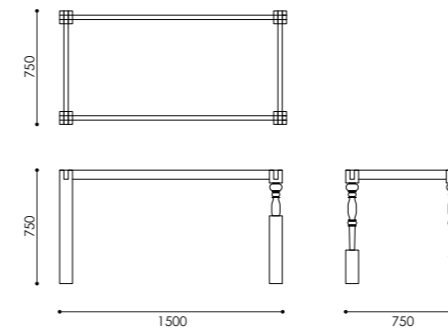

Variation 0123 Dining Table Set

designer: Airconditioned (from Japan)
size: w(custom) X d(custom) X h750 mm
colour: Natural / White / Black
material: Tamo
made in: Japan
remarks: 高さ変更可能、色別注可能

* サイズオーダー、お好みの脚種の組み合わせが可能です。

WHITE

BLACK

TABLE