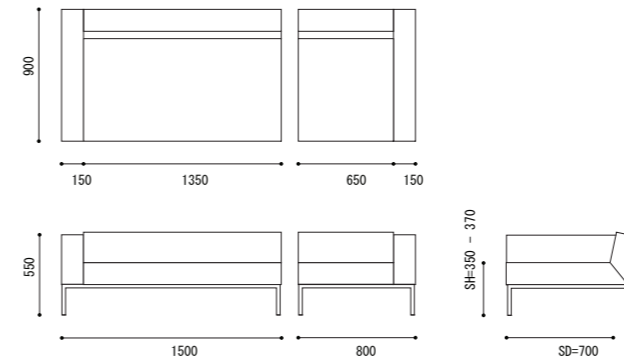

## KARATE CHOP Sofa

BY01

designer: Airconditioned (from Japan)

size 1/3: w800 X d900 (sd700) X h550 (sh350-370) mm

size 2/3: w800 X d900 (sd700) X h550 (sh350-370) mm

colour: Various

material: Fabric, Steel

made in: Japan

remarks: 布地・フレーム(艶あり、艶消)はサンプルより選べます。  
布地持ち込み可。肘掛位置左右選べます。

SOFA 