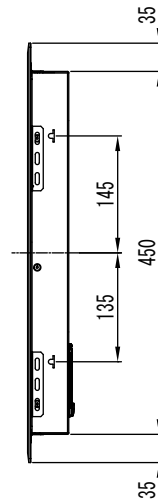

3口クックトップ IH調理器  
型式：AHI735CA

外形寸法図

品名	IHクッキングヒーター (3口)
型名	AHI735CA
設置方法	ドロップイン
接続方法	プラグ式
電源	単相200V, 50/60Hz
消費電力計(※)	5900W
定格電流	30A
IHヒーター/ 左奥(145mm)	1400W/2000W (パワー機能)
IHヒーター/ 左手前(180mm)	1800W/2400W (パワー機能)
IHヒーター/ 右(210mm)	2300W/3000W (パワー機能)
外形寸法 (幅×奥行×高さ)	750mm×520mm×55mm
開口寸法 (幅×奥行×高さ)	560mm×460mm×69mm (Max. R5mm)
重量	11.5kg

●外形寸法図の寸法は、全て日本で計測した実測値です。  
\*必ず別紙設置マニュアルに添った施工を行ってください。  
※複数のヒーター同時使用時、火力の合計が5900Wを  
超えないように火力を調整します。

エレクトロラックス・ジャパン株式会社  
白物家電事業部  
東京：〒108-0022 東京都港区海岸3-2-12 安田芝浦第2ビル  
TEL. 03-5445-3363 FAX. 03-5445-3362  
サービスご相談窓口(フリーダイヤル)0120-5445-07

平面図

側面図

正面図

背面図

カウンター開口寸法