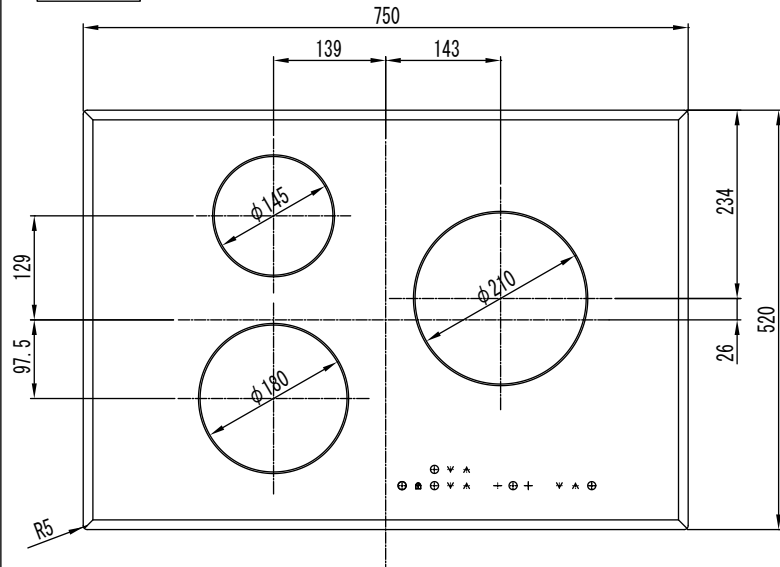

3口クックトップ IH調理器  
型式：AHI735CA

外形寸法図

品名	IHクッキングヒーター (3口)
型名	AHI735CA
設置方法	ドロップイン
接続方法	プラグ式
電源	単相200V, 50/60Hz
消費電力計(※)	5900W
定格電流	30A
IHヒーター/ 左奥(145mm)	1400W/2000W (パワー機能)
IHヒーター/ 左手前(180mm)	1800W/2400W (パワー機能)
IHヒーター/ 右(210mm)	2300W/3000W (パワー機能)
外形寸法 (幅×奥行×高さ)	750mm×520mm×55mm
開口寸法 (幅×奥行×高さ)	560mm×460mm×69mm (Max. R5mm)
重量	11.5kg

●外形寸法図の寸法は、全て日本で計測した実測値です。  
\*必ず別紙設置マニュアルに添った施工を行ってください。  
※複数のヒーター同時使用時、火力の合計が5900Wを  
超えないように火力を調整します。

エレクトロラックス・ジャパン株式会社  
白物家電事業部  
東京：〒108-0022 東京都港区海岸3-2-12 安田芝浦第2ビル  
TEL. 03-5445-3363 FAX. 03-5445-3362  
サービスご相談窓口(フリーダイヤル)0120-5445-07

平面図

側面図

正面図

背面図

カウンター開口寸法