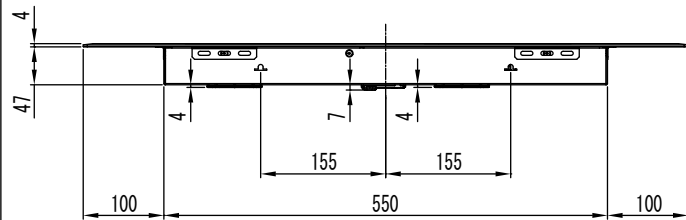

3口クックトップ IH調理器  
型式：AHI735CA

外形寸法図

品名	IHクッキングヒーター (3口)
型名	AHI735CA
設置方法	ドロップイン
接続方法	プラグ式
電源	単相200V, 50/60Hz
消費電力計(※)	5900W
定格電流	30A
IHヒーター/ 左奥(145mm)	1400W/2000W (パワー機能)
IHヒーター/ 左手前(180mm)	1800W/2400W (パワー機能)
IHヒーター/ 右(210mm)	2300W/3000W (パワー機能)
外形寸法 (幅×奥行×高さ)	750mm×520mm×55mm
開口寸法 (幅×奥行×高さ)	560mm×460mm×69mm (Max. R5mm)
重量	11.5kg

●外形寸法図の寸法は、全て日本で計測した実測値です。  
\*必ず別紙設置マニュアルに添った施工を行ってください。  
※複数のヒーター同時使用時、火力の合計が5900Wを  
超えないように火力を調整します。

エレクトロラックス・ジャパン株式会社  
白物家電事業部  
東京：〒108-0022 東京都港区海岸3-2-12 安田芝浦第2ビル  
TEL. 03-5445-3363 FAX. 03-5445-3362  
サービスご相談窓口(フリーダイヤル)0120-5445-07

平面図

側面図

正面図

背面図

カウンター開口寸法