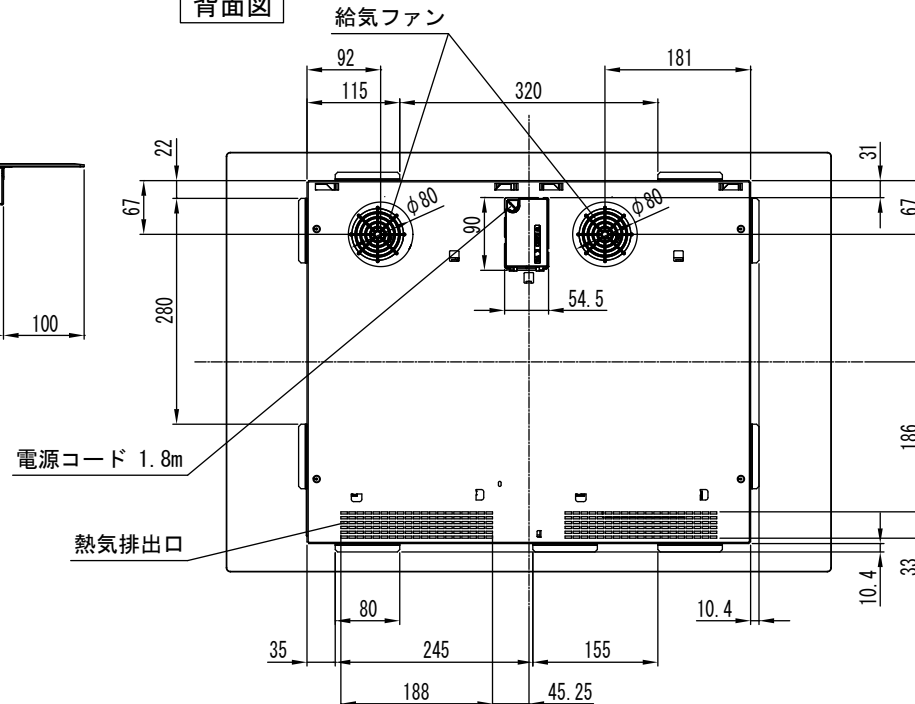

3口クックトップ IH調理器  
型式：AHI735CA

外形寸法図

品名	IHクッキングヒーター (3口)
型名	AHI735CA
設置方法	ドロップイン
接続方法	プラグ式
電源	単相200V, 50/60Hz
消費電力計(※)	5900W
定格電流	30A
IHヒーター/ 左奥(145mm)	1400W/2000W (パワー機能)
IHヒーター/ 左手前(180mm)	1800W/2400W (パワー機能)
IHヒーター/ 右(210mm)	2300W/3000W (パワー機能)
外形寸法 (幅×奥行×高さ)	750mm×520mm×55mm
開口寸法 (幅×奥行×高さ)	560mm×460mm×69mm (Max. R5mm)
重量	11.5kg

●外形寸法図の寸法は、全て日本で計測した実測値です。  
\*必ず別紙設置マニュアルに添った施工を行ってください。  
※複数のヒーター同時使用時、火力の合計が5900Wを  
超えないように火力を調整します。

エレクトロラックス・ジャパン株式会社  
白物家電事業部  
東京：〒108-0022 東京都港区海岸3-2-12 安田芝浦第2ビル  
TEL. 03-5445-3363 FAX. 03-5445-3362  
サービスご相談窓口(フリーダイヤル)0120-5445-07

平面図

側面図

正面図

背面図

カウンター開口寸法