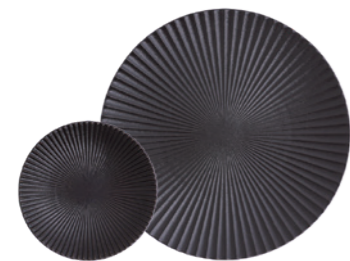

249043171
15cmプレート 黒
¥1,540 (税込) D15.9×H3cm