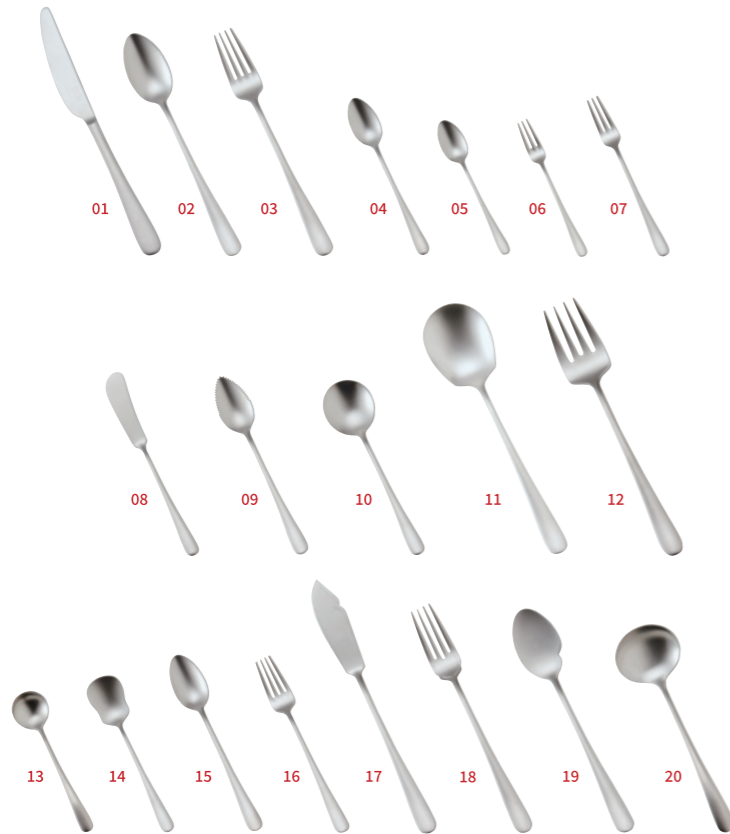

アーバン

レンジ× 食洗機○ ステンレス

[プラスト仕上げ]

- 01 079911146 ティースプーン プラスト仕上げ
  ¥1,265 (税込) 13.2cm
- 02 079921146 バターナイフ プラスト仕上げ
  ¥1,265 (税込) 14.2cm
- 03 079931146 シュガースプーン プラスト仕上げ
  ¥1,265 (税込) 12.5cm
- 04 079941146 ピックフォーク プラスト仕上げ
  ¥1,265 (税込) 13cm

[ミラー仕上げ]

- 05 079910146 ティースプーン ミラー仕上げ
  ¥825 (税込) 13.2cm
- 06 079920146 バターナイフ ミラー仕上げ
  ¥825 (税込) 14.2cm
- 07 079930146 シュガースプーン ミラー仕上げ
  ¥825 (税込) 12.5cm
- 08 079940146 ピックフォーク ミラー仕上げ
  ¥825 (税込) 13cm

ニューヨークモダン

レンジ× 食洗機○ ステンレス

[プラスト仕上げ]

- 01 079011104 プラスト ディナーナイフ
  ¥3,630 (税込) 22.2cm
- 02 079021104 プラスト ディナースプーン
  ¥1,980 (税込) 20.3cm
- 03 079031104 プラスト ディナーフォーク
  ¥2,090 (税込) 20.3cm
- 04 079051104 プラスト ティースプーン
  ¥1,540 (税込) 14.2cm
- 05 079061104 プラスト コーヒースプーン
  ¥1,430 (税込) 12.2cm
- 06 079071104 プラスト 姫フォーク
  ¥1,430 (税込) 12.3cm
- 07 079081104 プラスト ケーキフォーク
  ¥1,540 (税込) 14.3cm
- 08 079091104 プラスト バターナイフ
  ¥1,540 (税込) 16.4cm
- 09 079101104 プラスト グレープフルーツスプーン
  ¥1,540 (税込) 16.1cm
- 10 079111104 プラスト ブイヨンスプーン
  ¥1,540 (税込) 15.7cm
- 11 079121104 プラスト サービススプーン
  ¥2,970 (税込) 22.5cm
- 12 079131104 プラスト サービスフォーク
  ¥2,970 (税込) 22.8cm
- 13 079141104 プラスト シュガーレードル
  ¥1,540 (税込) 12.7cm
- 14 079151104 プラスト アイスクリームスプーン
  ¥1,540 (税込) 14cm
- 15 079161104 プラスト ブランチスプーン
  ¥1,540 (税込) 15.9cm
- 16 079171104 プラスト ブランチフォーク
  ¥1,650 (税込) 15.9cm
- 17 079181104 プラスト フィッシュナイフ
  ¥2,200 (税込) 22.8cm
- 18 079191104 プラスト フィッシュフォーク
  ¥2,090 (税込) 20.6cm
- 19 079201104 プラスト フィッシュソース スプーン
  ¥2,090 (税込) 20.3cm
- 20 079211104 プラスト グレビーレードル
  ¥3,190 (税込) 18.5cm