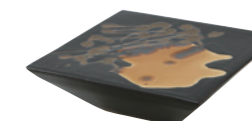

173119170
箱皿 ガーネット
¥4,840 (税込)
L19.5×S10.1×H4.3cm

173114170
箱皿 緑
¥4,840 (税込)
L19.5×S10.1×H4.3cm

173118170
箱皿 紫
¥4,840 (税込)
L19.5×S10.1×H4.3cm

レンジ× 食洗機× 色むら 手描き 磁器

173018162
台皿 うす茶
¥4,840 (税込)
L15.5×S15.5×H5cm