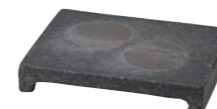

245032170 段皿(小) 黒
¥6,600 (税込) L18.3×S13.5×H3cm