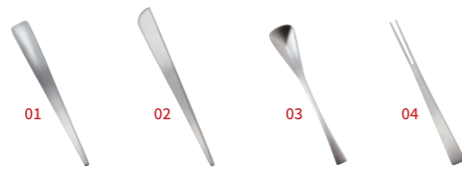

アーバン

レンジ× 食洗機○ ステンレス

[プラスト仕上げ]

- 01 079911146 ティースプーン プラスト仕上げ
  ¥1,265 (税込) 13.2cm
- 02 079921146 バターナイフ プラスト仕上げ
  ¥1,265 (税込) 14.2cm
- 03 079931146 シュガースプーン プラスト仕上げ
  ¥1,265 (税込) 12.5cm
- 04 079941146 ピックフォーク プラスト仕上げ
  ¥1,265 (税込) 13cm