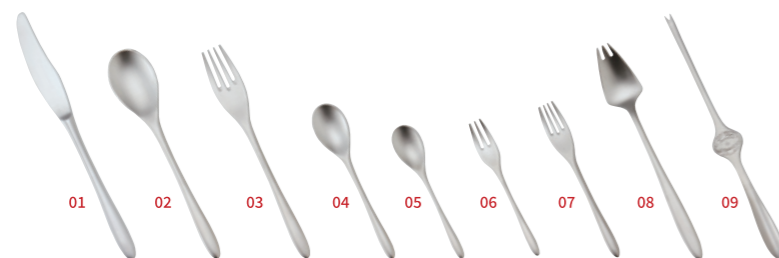

琴

レンジ× 食洗機○ ステンレス

[プラスト仕上げ]

- 01 079221104 プラスト ディナーナイフ
  ¥3,850 (税込) 22.3cm
- 02 079231104 プラスト ディナースプーン
  ¥2,200 (税込) 18.9cm
- 03 079241104 プラスト ディナーフォーク
  ¥2,200 (税込) 19cm
- 04 079251104 プラスト ティースプーン
  ¥1,650 (税込) 14.1cm
- 05 079261104 プラスト コーヒースプーン
  ¥1,650 (税込) 12.1cm
- 06 079271104 プラスト 姫フォーク
  ¥1,650 (税込) 12.2cm
- 07 079281104 プラスト ケーキフォーク
  ¥1,650 (税込) 14.1cm
- 08 079291104 プラスト メロンスプーン
  ¥1,980 (税込) 19.1cm
- 09 079311104 プラスト 蟹フォーク
  ¥2,200 (税込) 22cm