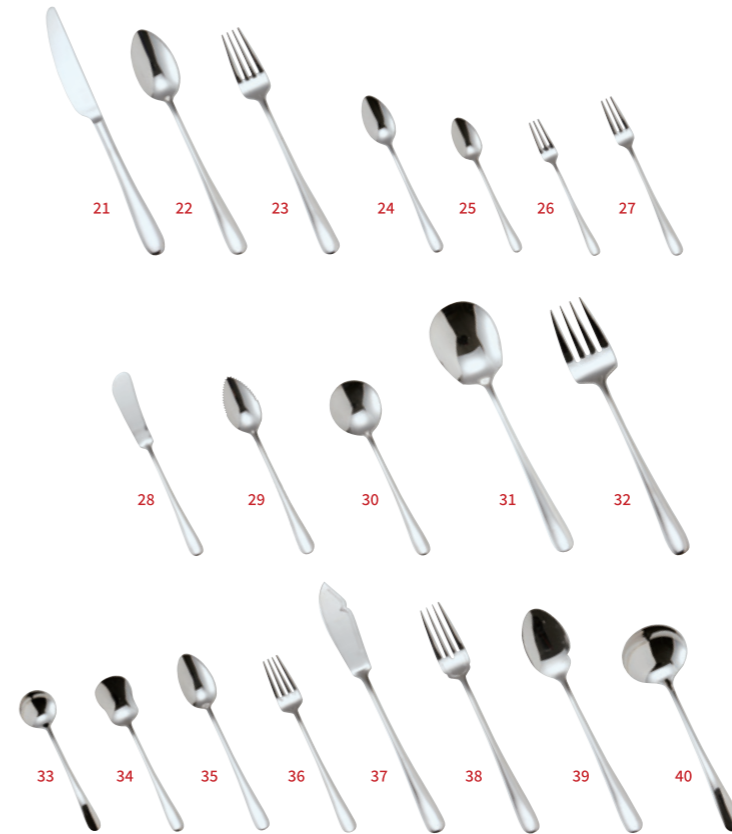

[ミラー仕上げ]

- 21 079010104 ミラー ディナーナイフ
  ¥3,190 (税込) 22.2cm
- 22 079020104 ミラー ディナースプーン
  ¥1,760 (税込) 20.3cm
- 23 079030104 ミラー ディナーフォーク
  ¥1,760 (税込) 20.3cm
- 24 079050104 ミラー ティースプーン
  ¥1,210 (税込) 14.2cm
- 25 079060104 ミラー コーヒースプーン
  ¥1,155 (税込) 12.2cm
- 26 079070104 ミラー 姫フォーク
  ¥1,155 (税込) 12.3cm
- 27 079080104 ミラー ケーキフォーク
  ¥1,320 (税込) 14.3cm
- 28 079090104 ミラー バターナイフ
  ¥1,320 (税込) 16.4cm
- 29 079100104 ミラー グレープフルーツスプーン
  ¥1,430 (税込) 16.1cm
- 30 079110104 ミラー ブイヨンスプーン
  ¥1,430 (税込) 15.7cm
- 31 079120104 ミラー サービススプーン
  ¥2,640 (税込) 22.5cm
- 32 079130104 ミラー サービスフォーク
  ¥2,640 (税込) 22.8cm
- 33 079140104 ミラー シュガーレードル
  ¥1,430 (税込) 12.7cm
- 34 079150104 ミラー アイスクリームスプーン
  ¥1,430 (税込) 14cm
- 35 079160104 ミラー ブランチスプーン
  ¥1,540 (税込) 15.9cm
- 36 079170104 ミラー ブランチフォーク
  ¥1,540 (税込) 15.9cm
- 37 079180104 ミラー フィッシュナイフ
  ¥1,980 (税込) 22.8cm
- 38 079190104 ミラー フィッシュフォーク
  ¥1,870 (税込) 20.6cm
- 39 079200104 ミラー フィッシュソーススプーン
  ¥1,870 (税込) 20.3cm
- 40 079210104 ミラー グレビーレードル
  ¥3,190 (税込) 18.5cm