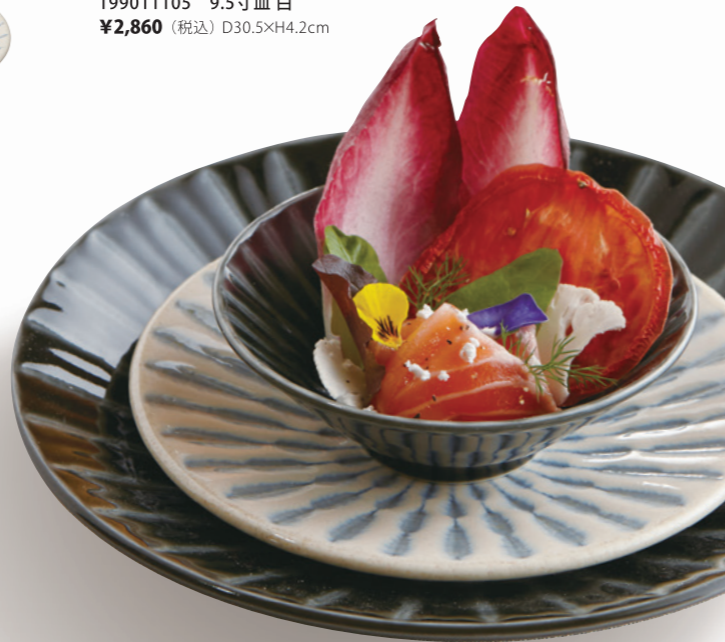

199022105 4.8寸皿 黒
¥583 (税込)
D14.7×H2.5cm

GEKKO -月光-

闇を照らす月光のようにやわらかに広がる放射状のライン。和洋を問わず使えるシンプルなデザイン。

レンジ○ 食洗機○ 色むら 磁器 名入れ可