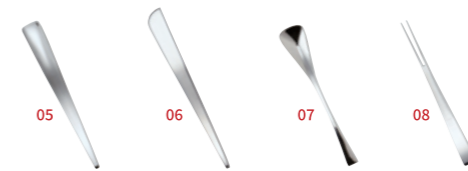

[ミラー仕上げ]

- 05 079910146 ティースプーン ミラー仕上げ
  ¥825 (税込) 13.2cm
- 06 079920146 バターナイフ ミラー仕上げ
  ¥825 (税込) 14.2cm
- 07 079930146 シュガースプーン ミラー仕上げ
  ¥825 (税込) 12.5cm
- 08 079940146 ピックフォーク ミラー仕上げ
  ¥825 (税込) 13cm