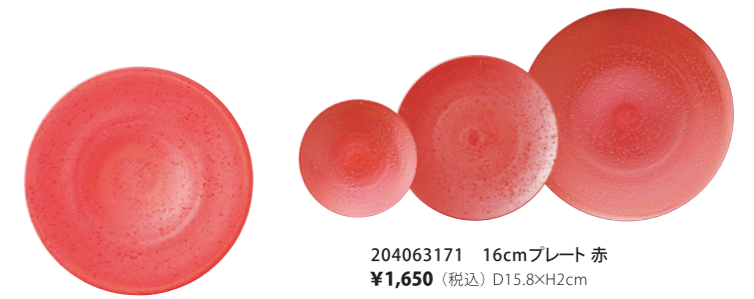

204013171
30.5cmプレート 赤
¥6,160 (税込)
D30.9×H2cm

204063171 16cmプレート 赤
¥1,650 (税込) D15.8×H2cm
204023171 22cmプレート 赤
¥2,860 (税込) D22.3×H2.1cm
204053171 28cmプレート 赤
¥4,620 (税込) D28.5×H2.5cm

204043171
20.5cmボウル 赤
¥3,190 (税込)
D20.6×H4.5cm

204033171
24.5cmボウル 赤
¥4,510 (税込)
D24.5×H6.2cm