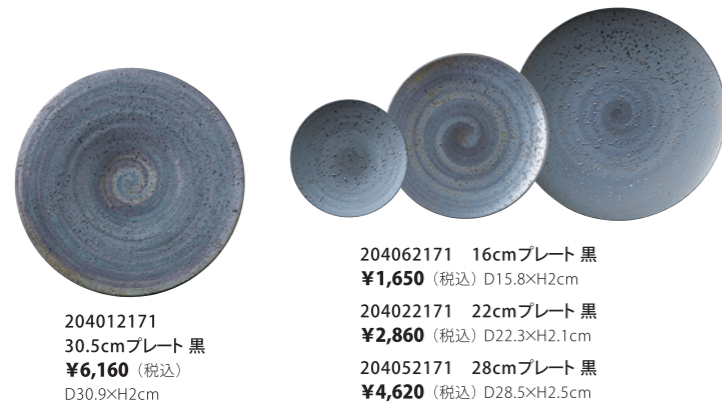

204061171 16cmプレート 白
¥1,650 (税込) D15.8×H2cm
204021171 22cmプレート 白
¥2,860 (税込) D22.3×H2.1cm
204051171 28cmプレート 白
¥4,620 (税込) D28.5×H2.5cm

204041171
20.5cmボウル 白
¥3,190 (税込)
D20.6×H4.5cm

204031171
24.5cmボウル 白
¥4,510 (税込)
D24.5×H6.2cm