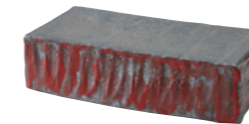

201013170
角台皿 赤
¥8,250 (税込)
L19×S10×H6cm