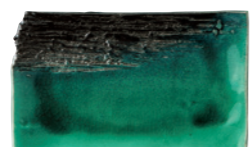

200085170 角皿(中) 青緑
¥11,000 (税込)
L28×S17×H2.1cm