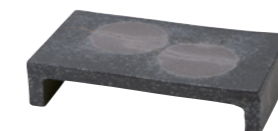

245022170 段皿(中) 黒
¥9,900 (税込) L23.2×S13.5×H4.8cm