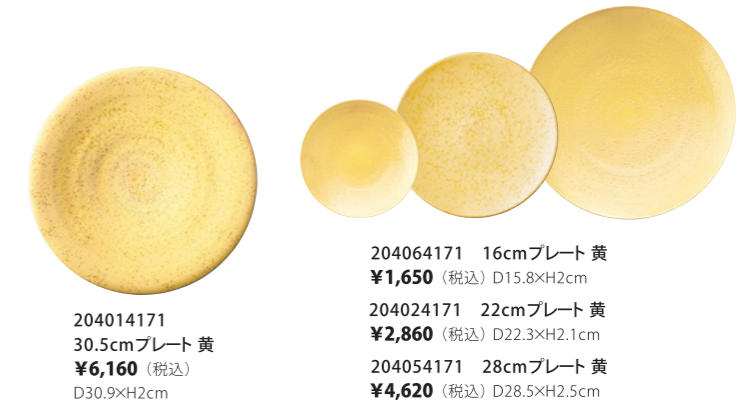

204014171
30.5cmプレート 黄
¥6,160 (税込)
D30.9×H2cm

204064171 16cmプレート 黄
¥1,650 (税込) D15.8×H2cm
204024171 22cmプレート 黄
¥2,860 (税込) D22.3×H2.1cm
204054171 28cmプレート 黄
¥4,620 (税込) D28.5×H2.5cm

204044171
20.5cmボウル 黄
¥3,190 (税込)
D20.6×H4.5cm

204034171
24.5cmボウル 黄
¥4,510 (税込)
D24.5×H6.2cm