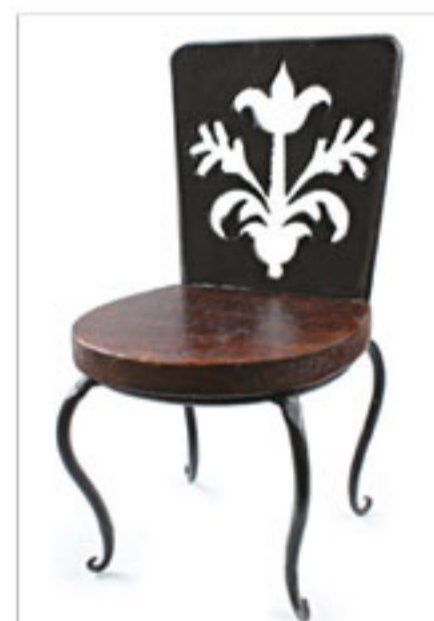

PRAH1024
ハンギングガラスカップ
3,200円(税抜)
サイズ/W15 H75 (カップΦ10)

PRAH317
壁掛け
ガラスカップスタンド
3,600円(税抜)
サイズ/W13 H38 (カップΦ7)

PRAH528
ガラスカップスタンド
3,600円(税抜)
サイズ/H30 (カップΦ7)

I-API-732

I-API-733

I-API-734

I-API-732 / I-API-733 / I-API-734
ミニチェア
2,800円(税抜)
サイズ/W10 D12 H19