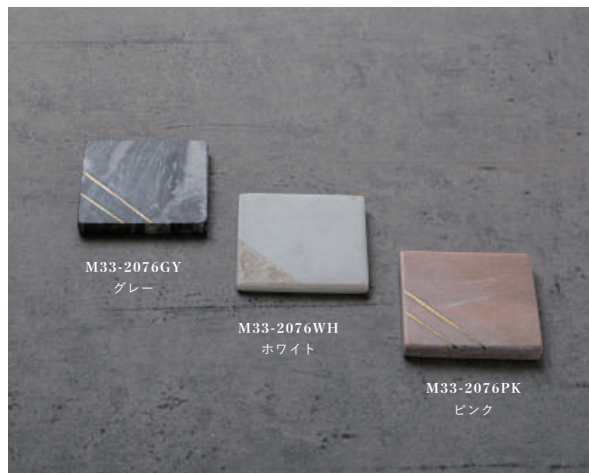

M33-2077GY
グレー

M33-2076GY
グレー

M33-2076WH
ホワイト

M33-2076PK
ピンク

M33-2076 GY/WH/PK

[マーブルスクエアプレート]

10 × 10 ¥2,400