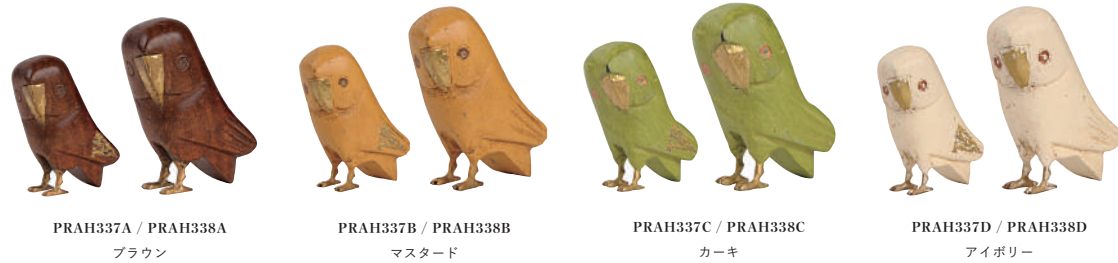

#45 ANIMAL OBJECTS

from INDIA

PRAH337 A/B/C/D

[フクロウオブジェS]

H8.5 ¥1,600 ロット:各2ヶ

■マンゴーウッド製

PRAH338 A/B/C/D

[フクロウオブジェL]

H10.5 ¥1,900 ロット:各2ヶ

■マンゴーウッド製