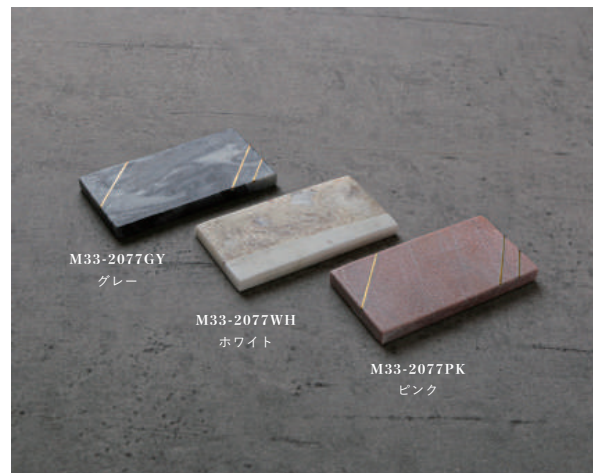

M33-2077GY
グレー

M33-2077WH
ホワイト

M33-2077PK
ピンク

M33-2077 GY/WH/PK

[マーブルレクタングルプレート]

16 × 8 ¥3,800

#36

BORN & HORN
PHOTO FRAME

from INDIA

廃棄されてしまう水牛の骨や角と木材を使用したフォトフレーム。
自然素材を活かした色味がぬくもりを感じさせてくれます。
新作はドイツで活動する版画家 "TUYO" とのコラボレーション。
素朴で原始的な要素が抽象化され、力強さがありながら、
現代的なスタイリッシュさを感じられるデザインになっています。

PROFILE