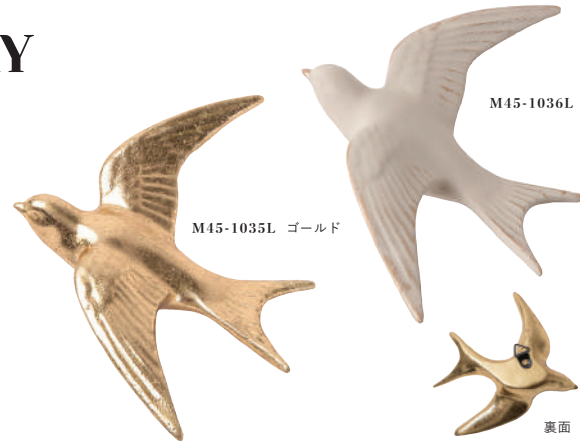

M45-1036L ホワイト

#40 RESIN DISPLAY

from CHINA

M45-1035S/1036S

[ウォールデコレーション(バードS)] 10 × 12 D3 ¥1,200 ロット:各2ヶ

M45-1035L ゴールド