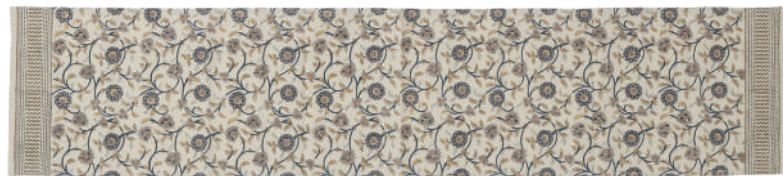

M28-2414BL ブルー

M28-2414GN グリーン

M28-2414 BE/BL/GN

[ブークレ刺繍プリント巾着] 24 × 30 ¥2,800

M28-2415 BE ベージュ

M28-2415 BL ブルー

M28-2415 GN グリーン

M28-2415 BE/BL/GN

[ブークレ刺繍PCケース] 34 × 25 ¥5,800

#06 BLOCKPRINT FABRIC

from **INDIA**

インドの手仕事の中でも、特に幅広く愛されているブロックプリント。
テーブル周りを華やかに、かつ食卓にも馴染む様なベージュや単色ブルーで作りました。
手作業ならではの温かみを活かしながら洗練されたデザインでお部屋を素敵に彩ります。

M20-2368BE ベージュ

M20-2368BL ブルー

M20-2369BE ベージュ

M20-2369BL ブルー

M20-2372BE ベージュ

M20-2372BL ブルー

M20-2372 BE/BL

[ブロックプリント巾着]
24 × 30
¥2,000

M20-2373 BE/BL

[ブロックプリントトートバッグ]
34 × 39
¥2,800