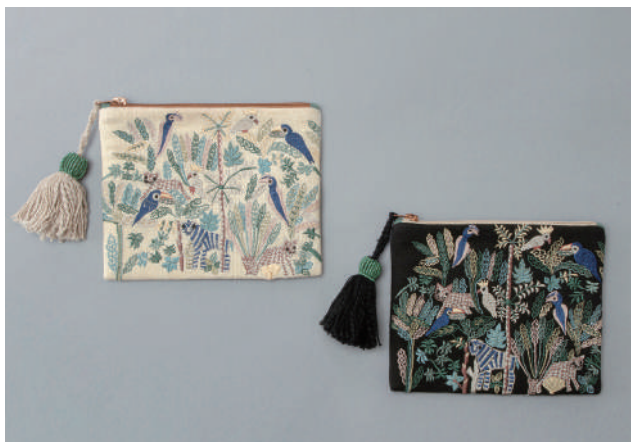

(左) M26-1782IV アイボリー / (右) M26-1782BK ブラック

M26-1782 IV/BK

[ジャングル刺繍ポーチ] 20 × 15 **¥3,000**