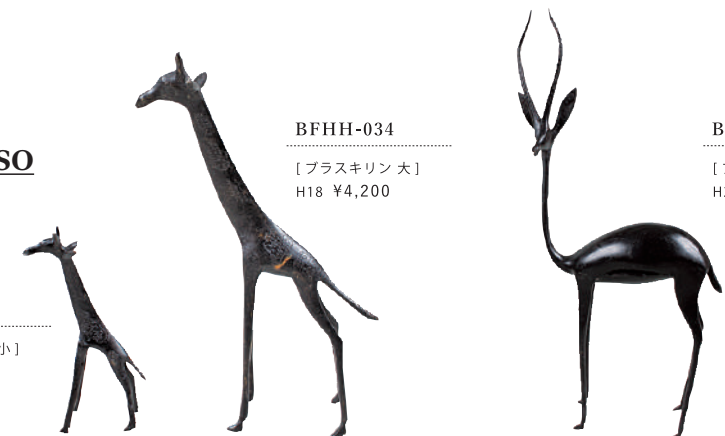

PRAH1042

[ロッキングアニマル(ゾウ)]
4×16 H13 ¥2,200

from BURKINA FASO