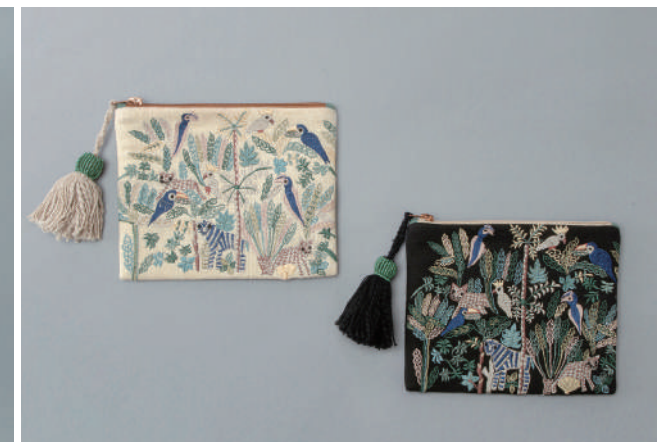

[フラミンゴ刺繍ポーチ] 15×10 ¥2,400

(左) M26-1745WH ホワイト・タイガー / (右) M26-1745BK ブラック・レオパード

M26-1745 WH/BK

[アニマル刺繍巾着バッグ] 40×47 ¥4,800

※巾着紐はボディ同色の共布紐になります。

(左) M26-1782IV アイボリー / (右) M26-1782BK ブラック

M26-1782 IV/BK

[ジャングル刺繍ポーチ] 20×15 ¥3,000