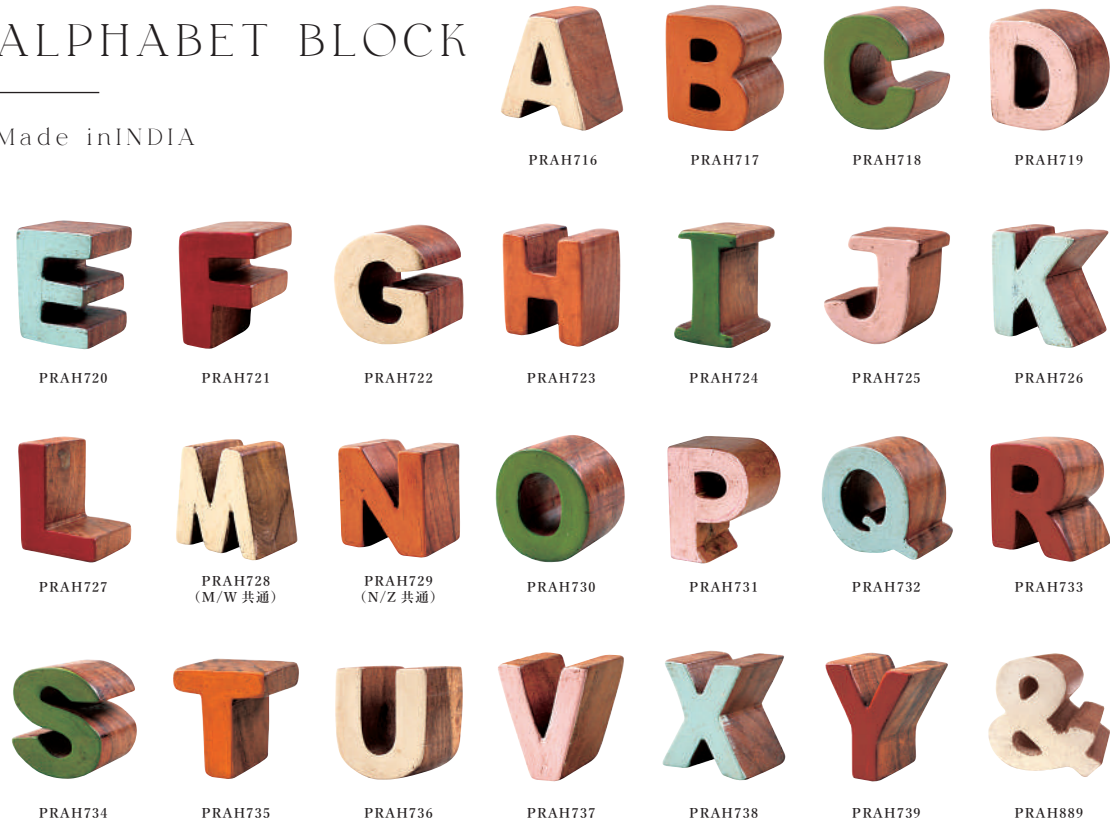

# #22 ACACIA WOOD ALPHABET BLOCK

Made in INDIA

PRAH716~739/PRAH889

[ウッドアルファベットブロック] W4~7 D5 H7 ¥800 ロット:各3ヶ

**PRAH1011**  
[洋なしオブジェ]  
φ5.5 H10 W9  
¥1,900 ロット: 2ヶ  
■マンゴーウッド製

**PRAH1012**  
[りんごオブジェ]  
φ7 H8 W10  
¥1,900 ロット: 2ヶ  
■マンゴーウッド製