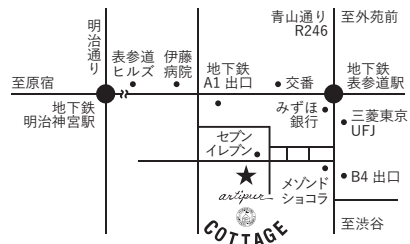

### artipur COTTAGE 青山店

東京都港区北青山 3-9-5 岡本ビル 1F ☎03-3499-1910 11:00open 18:30close