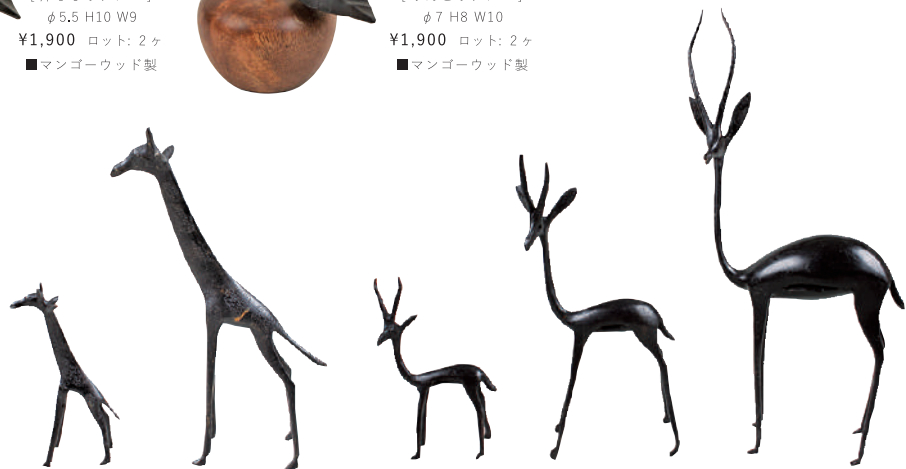

PRAH1011
[洋なしオブジェ]
φ5.5 H10 W9
¥1,900 ロット: 2ヶ
■マンゴーウッド製

PRAH1012
[りんごオブジェ]
φ7 H8 W10
¥1,900 ロット: 2ヶ
■マンゴーウッド製

#23 ANIMAL OBJECT

Made in
BURKINA FASO

BFHH-032
[プラスキリン 小]
H10 ¥1,800
ロット: 2ヶ

BFHH-034
[プラスキリン 大]
H18 ¥4,200

BFHH-036
[プラスガゼル 小]
H10 ¥1,800
ロット: 2ヶ

BFHH-037
[プラスガゼル 中]
H17 ¥2,800

BFHH-038
[プラスガゼル 大]
H24 ¥4,200