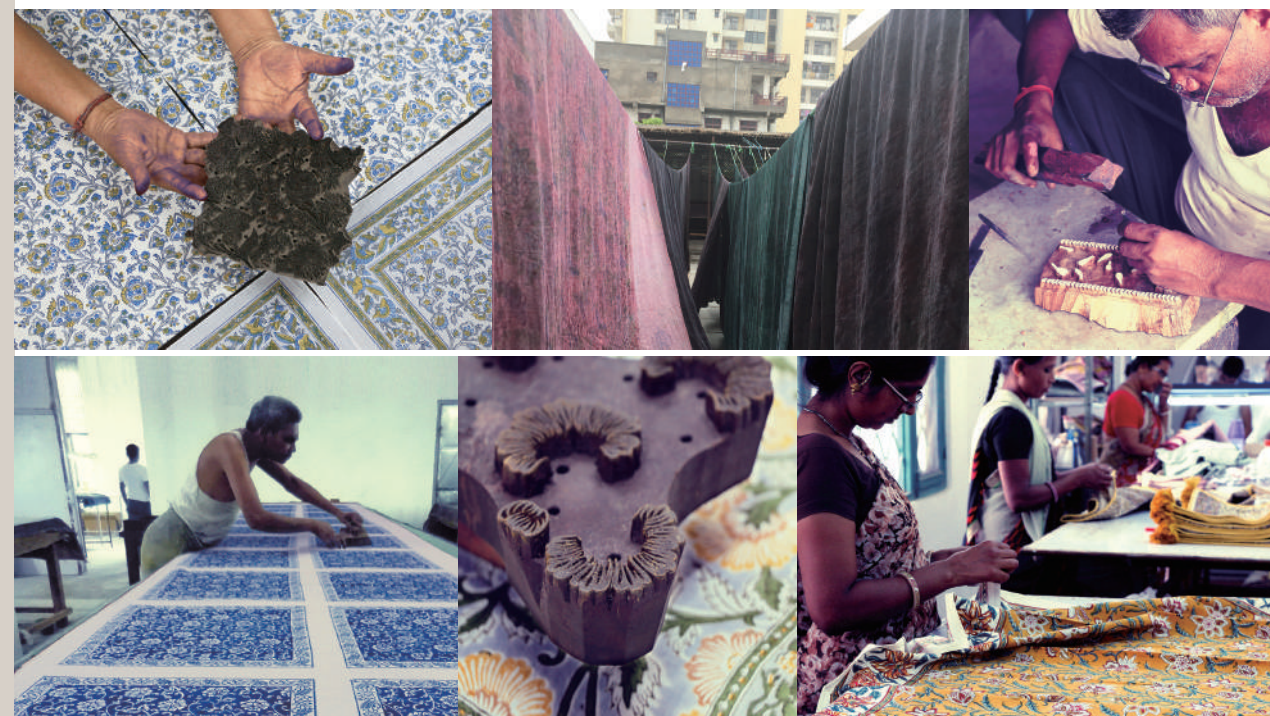

## インドのブロックプリント &lt;自然とのハーモニー&gt;

インドの染色技法のなかで特に親しまれているのは木版染め = ブロックプリントではないでしょうか。これはその言葉通り、木の塊（ブロック）に模様となる柄を彫り込んで版を作り布の上に押し当てて模様染めする技法です。このブロックプリントの産地としてはラジャスタン州、グジャラート州が有名です。ラジャスタン州の州都ジャイプール近郊にはブロックプリントを専門にする村がいくつもあり、それぞれに技法や模様の特徴がありますが、版木には同じようにシーシャム（インドローズウッド・紫檀）やチーク材を使っています。版木は専門の彫り師によって作られていて、熟練の職人が作った版の線は50年もくっきりと使い続けることができるそうです。ブロックプリントの魅力はこの版木制作に始まって、すべて手作業による手仕事ならではの味わいと自然とのデリケートな関係から生まれます。というのは染めの色合いが気温や湿度、日照時間によって微妙に変化するからです。ブロックプリントは色別に木版を作り、ハンコを押すように色を重ね、幾度も水洗いをし、その都度、太陽に乾かす必要があります。その作業は刻々と流れる時間のなかで自然の変化に合わせながら人間のたゆみない手作業で行われます。均一性や同一性に慣れた目には欠点と映るかもしれない微妙な差異は手仕事ならではの特性でもあり、紀元前からの歴史を持つ木版染めが今なお私たちに魅了し続けているのは、この予測不可能な調和の美しさかもしれません。