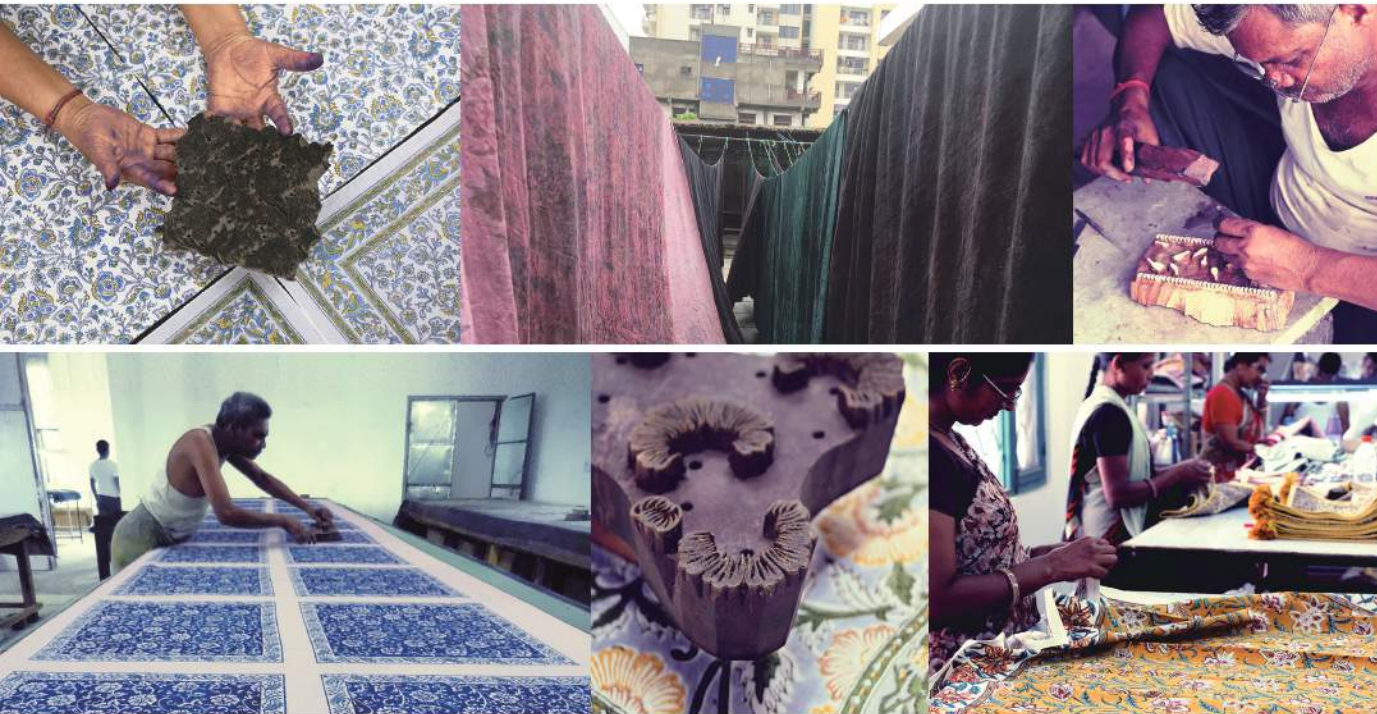

インドのブロックプリント <自然とのハーモニー>

インドの染色技法のなかで特に親しまれているのは木版染め = ブロックプリントではないでしょうか。これはその言葉通り、木の塊（ブロック）に模様となる柄を彫り込んで版を作り布の上に押し当てて模様染めする技法です。このブロックプリントの産地としてはラジャスタン州、グジャラート州が有名です。ラジャスタン州の州都ジャイプール近郊にはブロックプリントを専門にする村がいくつもあり、それぞれに技法や模様の特徴がありますが、版木には同じようにシーシャム（インドローズウッド・紫檀）やチーク材を使っています。版木は専門の彫り師によって作られていて、熟練の職人が作った版の線は50年もくっきりと使い続けることができるそうです。ブロックプリントの魅力はこの版木制作に始まって、すべて手作業による手仕事ならではの味わいと自然とのデリケートな関係から生まれます。というのは染めの色合いが気温や湿度、日照時間によって微妙に変化するからです。ブロックプリントは色別に木版を作り、ハンコを押すように色を重ね、幾度も水洗いをし、その都度、太陽に乾かす必要があります。その作業は刻々と流れる時間のなかで自然の変化に合わせてながら人間のたゆみない手作業で行われます。均一性や同一性に慣れた目には欠点と映るかもしれない微妙な差異は手仕事ならではの特性でもあり、紀元前からの歴史を持つ木版染めが今なお私たちを魅了し続けているのは、この予測不可能な調和の美しさかもしれません。