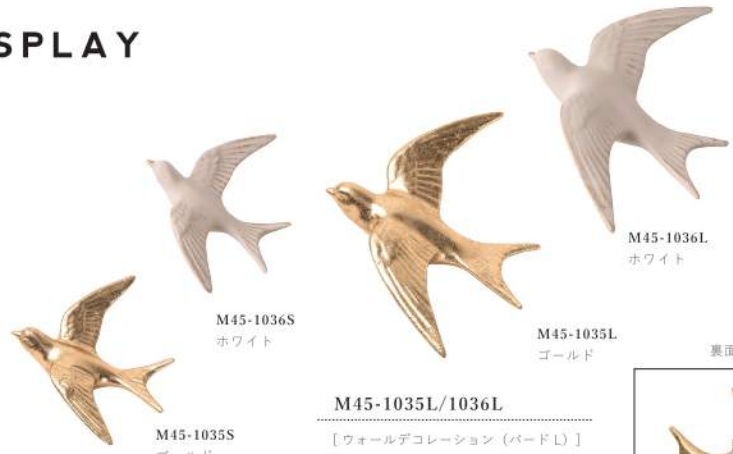

#35 RESIN DISPLAY

M45-1265IV アイボリー

M45-1265GD ゴールド

M45-1265 IV/GD
[リングトレー] 18.5×13.5 ¥3,600

M45-1036S
ホワイト

M45-1035L
ゴールド

M45-1036L
ホワイト

M45-1035S
ゴールド