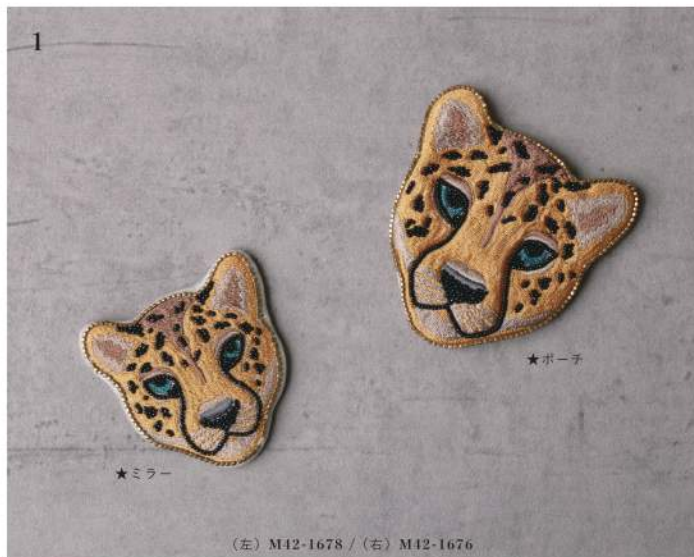

(左) M42-1683BK ブラック / (右) M42-1683YE イエロー

(左) M42-1685BK ブラック / (右) M42-1685YE イエロー

M42-1682/M42-1688
M42-1764 内側仕様

- FURNITURE
- SMALL-SIZED FURNITURE
- FABRIC
- FASHION GOODS
- BASKET
- GARDEN
- HOME DECOR
- DIY
- VINTAGE