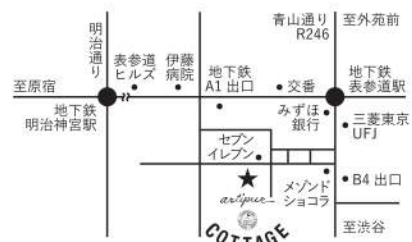

artipur COTTAGE 青山店

東京都港区北青山3-9-5 岡本ビル1F ☎03-3499-1910 11:00open 19:30close

■取り扱い品：
オリジナル家具・ファブリック・
雑貨・ヴィンテージ・ジュエリー

artipurcottage.kankan.co.jp
www.artipurcottage.com
www.instagram.com/artipur_cottage

artipur COTTAGE
2021 SPRING & SUMMER
CATALOGUE