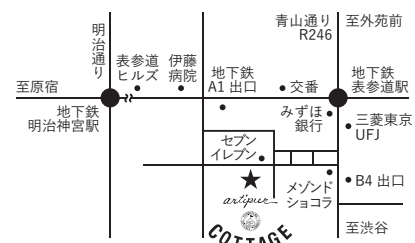

artipur COTTAGE 青山店

東京都港区北青山 3-9-5 岡本ビル 1F ☎03-3499-1910 11:00open 19:30close

■取り扱い品：
オリジナル家具・ファブリック・
雑貨・ヴィンテージ・ジュエリー

artipurcottage.kankan.co.jp
www.artipurcottage.com
www.instagram.com/artipur_cottage