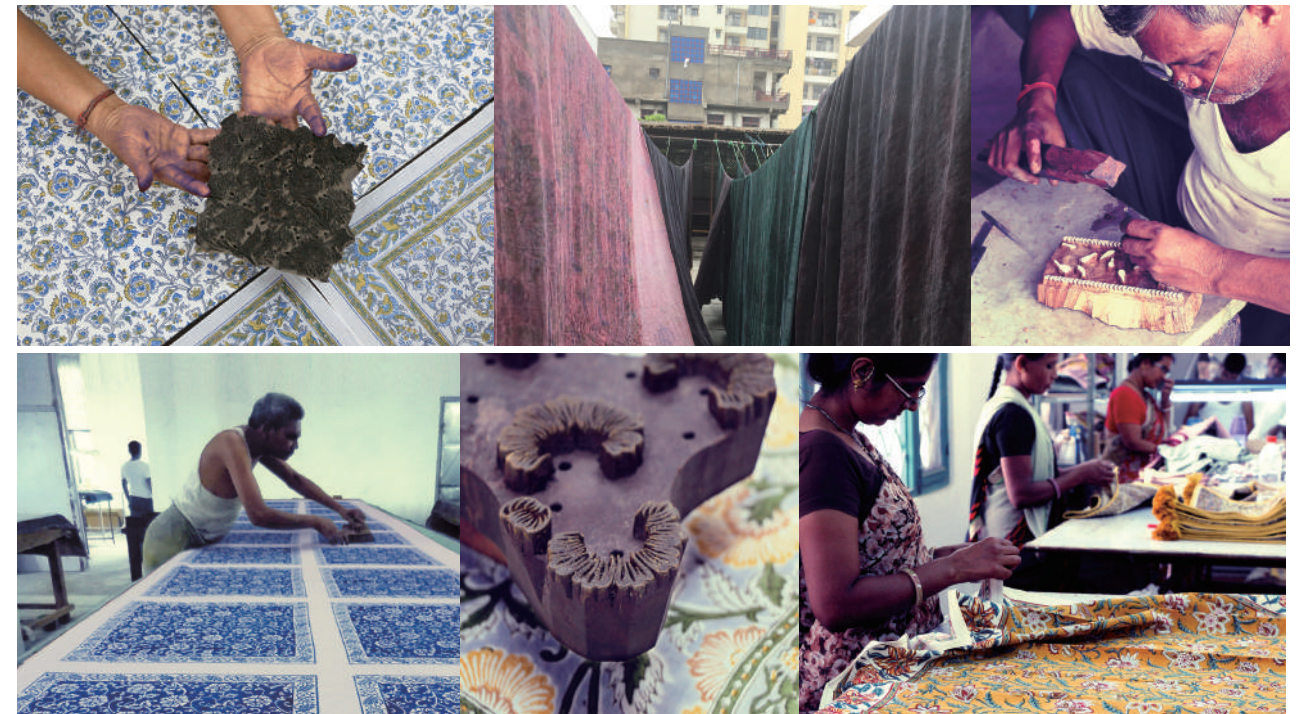

IAPH067S

右[ピアスタンドS]
W5 D4 H8 ¥1,200 ロット:2ヶ

Fabric

#09 BLOCK PRINT FABRIC

Made in INDIA

インドのブロックプリント <自然とのハーモニー>

インドの染色技法のなかで特に親しまれているのは木版染め = ブロックプリントではないでしょうか。これはその言葉通り、木の塊(ブロック)に模様となる柄を彫り込んで版を作り布の上に押し当てて模様染めする技法です。このブロックプリントの産地としてはラジャスタン州、グジャラート州が有名です。ラジャスタン州の州都ジャイプール近郊にはブロックプリントを専門にする村がいくつもあり、それぞれに技法や模様の特徴がありますが、版木には同じようにシーシャム(インドローズウッド・紫檀)やチーク材を使っています。版木は専門の彫り師によって作られていて、熟練の職人が作った版の線は50年もくっきりと使い続けることができるそうです。ブロックプリントの魅力はこの版木制作に始まって、すべて手作業による手仕事ならではの味わいと自然とのデリケートな関係から生まれます。というのは染めの色合いが気温や湿度、日照時間によって微妙に変化するからです。ブロックプリントは色別に木版を作り、ハンコを押すように色を重ね、幾度もの水洗いをし、その都度、太陽に乾かさする必要があります。その作業は刻々と流れる時間のなかで自然の変化に合わせて人間のたゆみない手作業で行われます。均一性や同一性に慣れた目には欠点と映るかもしれない微妙な差異は手仕事ならではの特性でもあり、紀元前からの歴史を持つ木版染めが今もなお私たちを魅了し続けているのは、この予測不可能な調和の美しさかもしれません。