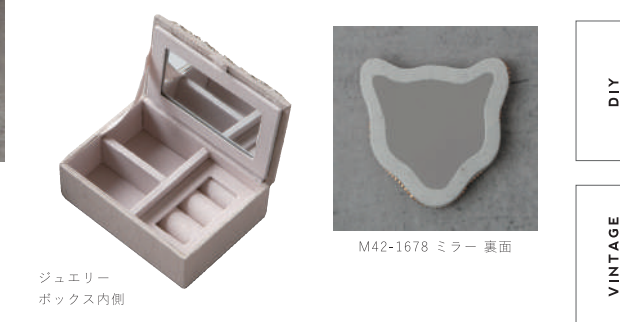

(左) M42-1674B レオパード / (右) M42-1674A タイガー

ジュエリー
ボックス内側

M42-1678 ミラー 裏面

FURNITURE

SMALL-SIZED
FURNITURE

FABRIC

FASHION
GOODS

BASKET

GARDEN

HOME
DECOR

DIY

VINTAGE