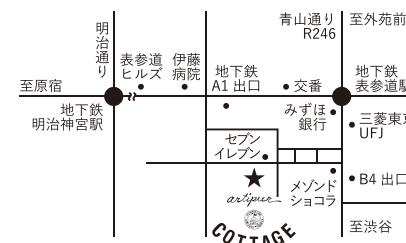

artipur COTTAGE 青山店

東京都港区北青山 3-9-5 岡本ビル 1F ☎03-3499-1910 11:00open 19:30close

■取り扱い品:

オリジナル家具・ファブリック・雑貨・ヴィンテージ・ジュエリー

artipurcottage.kankan.co.jp

www.artipurcottage.com

www.instagram.com/artipur_cottage

web site