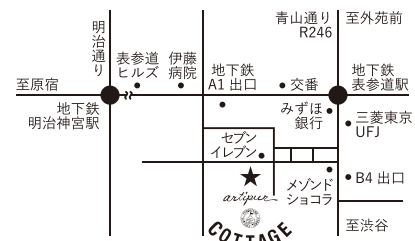

artipur COTTAGE 青山店

東京都港区北青山 3-9-5 岡本ビル 1F ☎03-3499-1910 11:00open 19:30close

■取り扱い品：
オリジナル家具・ファブリック・
雑貨・ヴィンテージ・ジュエリー

artipurcottage.kankan.co.jp
www.artipurcottage.com
www.instagram.com/artipur_cottage

- サイズ・仕様・価格等は予告なく変更する場合がございます。
- 表示価格はすべて上代(税抜価格)です。
- カタログ掲載商品は写真撮影および印刷の都合上、実際の商品と多少異なる場合がございます。
- ご注文金額が下代で3万円以下の場合は送料をご負担いただきます。ご了承下さい。
- 上代価格 ¥2,000 未満の商品につきましてはオーダーロット数がございます。
オーダー単位が記載されている商品は、オーダー単位ごとの数量でご発注下さい。
(※オーダー単位3ヶの場合は3ヶの倍数で) ご注文の際は混乱を避けるため、オーダーロット数ではなく数量でご注文ください。