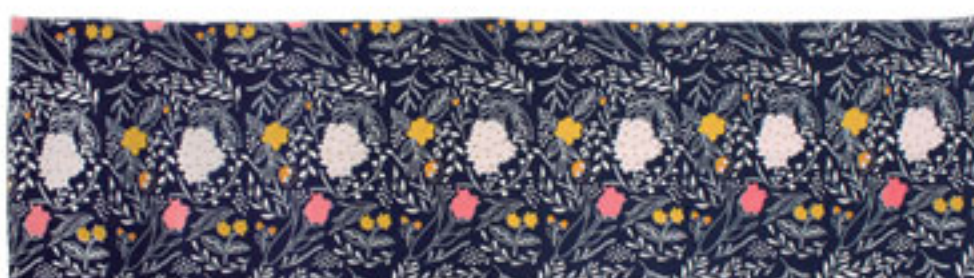

J16118-012NV ネイビー

J16118-012 WH/NV

ブルームプリントテーブルランナー
3,200円(税抜) サイズ/35×120