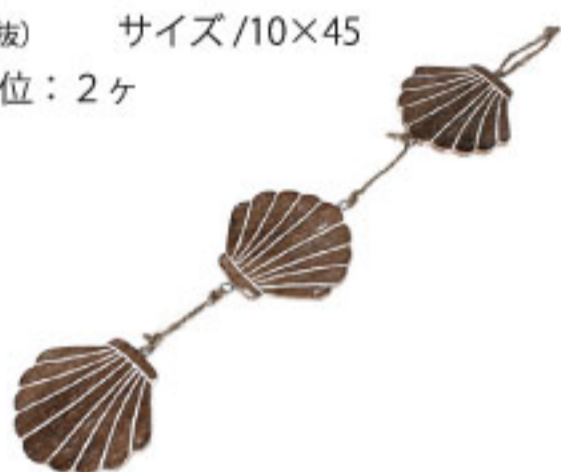

M38-0336
ウッドオーナメント3連シェル
1,600円(税抜) サイズ/10×45
★オーダー単位：2ヶ