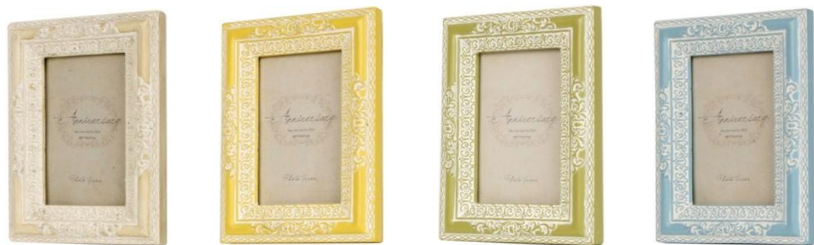

WH. ホワイト

YE. イエロー

GN. グリーン

BL. ブルー

04409-033 ¥900(オーダー単位:各3ヶ) フォトフレーム 10X13(窓5.5X8.5)