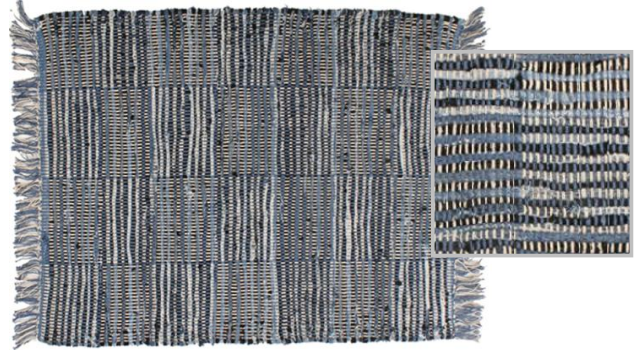

ID. インディゴ

RD. レッド  
J15122-011 ¥15,000 ストーンウォッシュコットンラグ 120 X 180

ID. インディゴ

# DENIM RAG WEAVING

デニム生地を裂き織りして作られています。

J15121-014S ¥1,800(オーダー単位:2枚)  
デニムラグマット(ストライプ) 60 X 90

J15121-015S ¥2,400  
デニムラグマット(スクエア) 60 X 90

J15121-014L ¥7,800 デニムラグマット(ストライプ) 120 X 180

J15121-015L ¥9,800 デニムラグマット(スクエア) 120 X 180