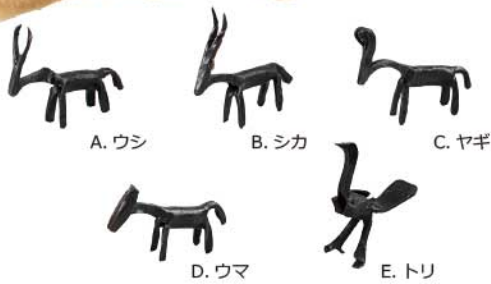

# IRON ANIMAL

A. ウシ B. シカ C. ヤギ  
D. ウマ E. トリ

IAPI-654 ¥ 400(税抜)  
ミニミニアニマル(ロット各5ヶ以上) W3.5~5×H3~5

A. シカ B. ラクダ C. ウマ  
D. ウシ E. ヤギ

IAPI-392 ¥ 800(税抜)  
鉄アニマル(ロット各3ヶ以上) W7~10×H6

IAPI-134 ¥ 1,200(税抜) 跳ねシカ W14×H15 (ロット各2ヶ以上)  
IAPI-135 ¥ 1,200(税抜) 跳ねウマ W17×H11.5 (ロット各2ヶ以上)