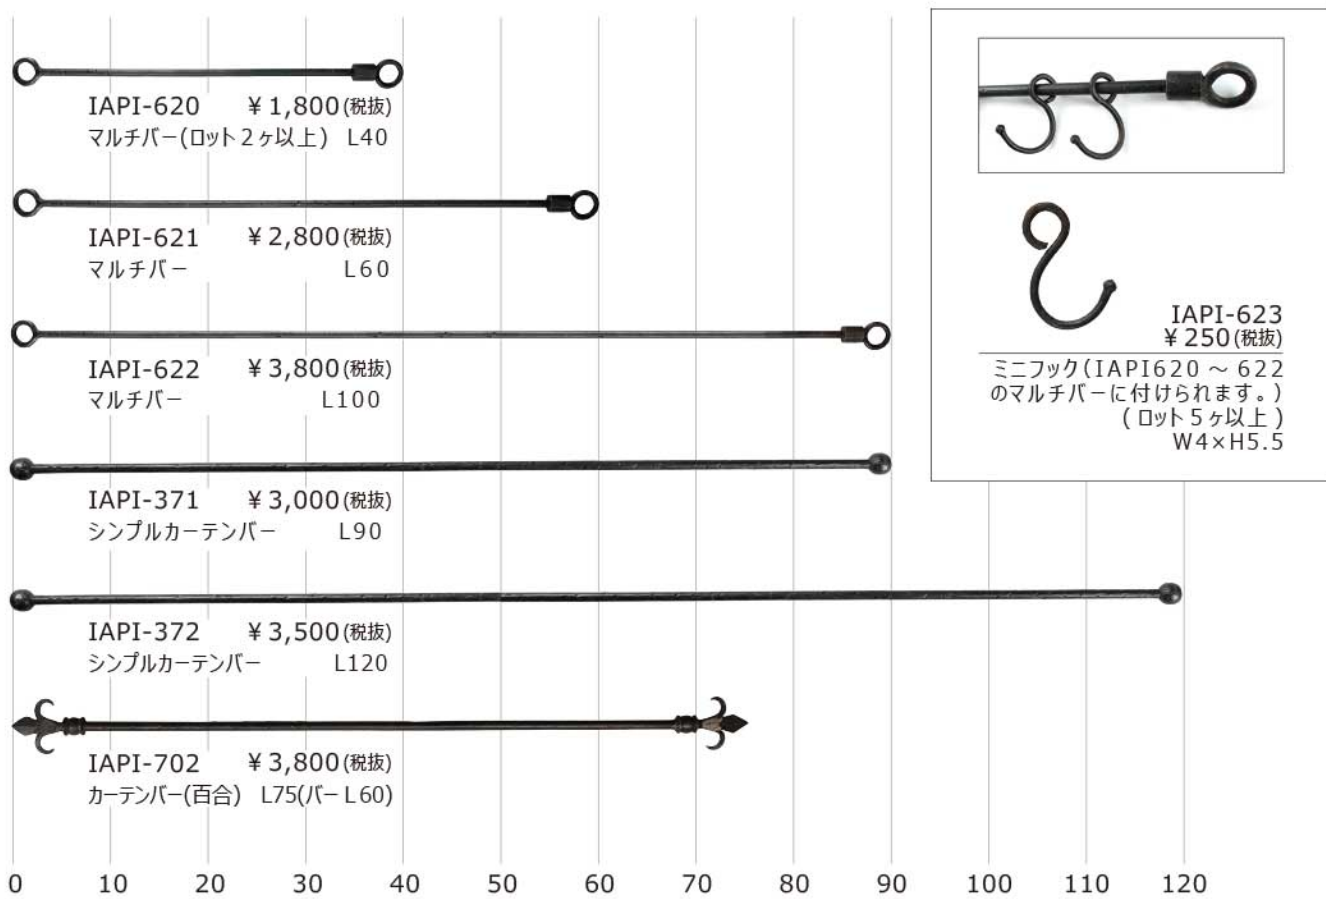

IRON HOOK & POLE