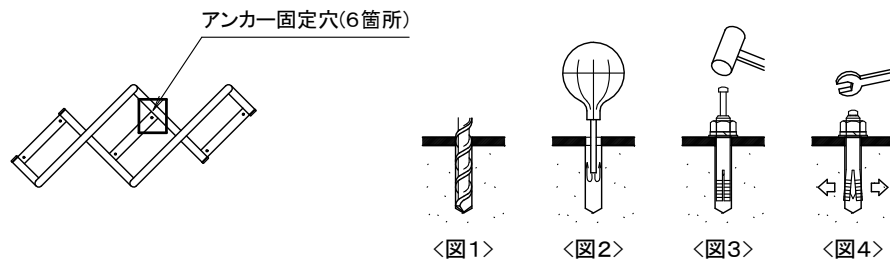

■ 梱包箱を開けて下記の部品を確認して下さい。

・DS001~3L/R 明細表

部 品	数 量	図 像
本体	1	
後施工アンカー M8×50	6/1ユニット	

・使用工具

- 振動ドリルφ8.5
- 六角レンチ13mm(M8用)
- ハンマー
- ダストポンプ

■ 設置パターン

・単体ユニット

・2連ユニット

・3連ユニット

■ 取付手順

1 下穴を開ける

- 本体取付ベースプレートの穴をガイドに設置面に振動ドリルにて下穴をあける。〈図1〉参照
 穴径…8.5mm
 深さ…40mm

- その後、ダストポンプ等で孔内の切粉を除去する。〈図2〉参照

2 後施工アンカー固定

- アンカーにナット・ワッシャーをセットし、**1**であけた下穴にアンカーを挿入。
- その後、ハンマー等で芯棒をアンカー本体頂部に接するまで打込む。〈図3〉参照
- スパナ類を用いてM8ナットを締付ける。〈図4〉参照

■ 連続ユニットの設置

- 右図のように端部ユニットと中間ユニットを並べて組み合わせます。

- 組み合わせたら、取付ベースプレート部をアンカー固定してください。

⚠ 注意事項

本製品をより安全に永くご愛用していただくために、以下の事項をお守りください。

- 設置場所がアスファルトや、磁器タイルなどの場合は取付部にコンクリートを打っていただくか、本体と別売の床置き用ベースプレートをご利用ください。
- 凹凸な面は避け、水平な面に施工してください。
- 自転車スタンド以外の用途で 사용하지しないでください。(SitBikeはベンチとしてもご利用いただけます。) 遊具等の用途で使用すると思わぬ事故につながる恐れがあります。
- 故意にひっぱったり揺らしたりしますと、固定部のゆりみ等により事故につながる恐れがあります。
- 形状変形や怪我をする危険がございますので蹴る等の危険行為はしないでください。
- 狭い隙間の部分に指を挟まないようにお取扱いは注意してください。
- 自転車の出し入れを乱暴に行いますと、製品の破損・損傷につながりますので丁寧にお取扱ってください。
- 盗難防止のため、チェーンロックなどの対策はお客様にてお願いいたします。