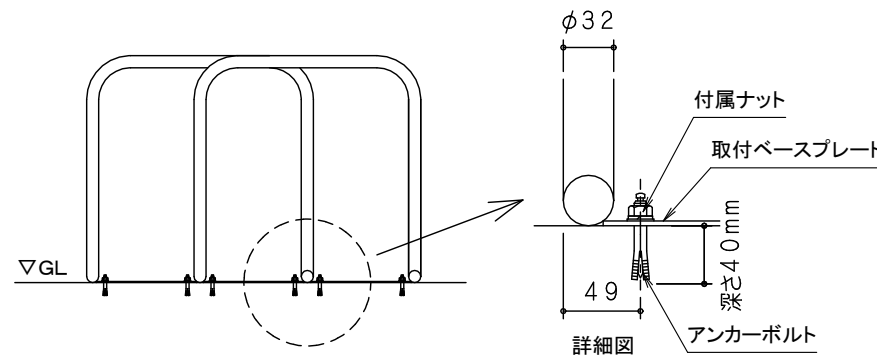

・3連ユニット

■ 取付手順

1 下穴を開ける

- 本体取付ベースプレートの穴をガイドに設置面に振動ドリルにて下穴をあける。〈図1〉参照
 穴径…8.5mm
 深さ…40mm

- その後、ダストポンプ等で孔内の切粉を除去する。〈図2〉参照

2 後施工アンカー固定

- アンカーにナット・ワッシャーをセットし、**1**であけた下穴にアンカーを挿入。
- その後、ハンマー等で芯棒をアンカー本体頂部に接するまで打込む。〈図3〉参照
- スパナ類を用いてM8ナットを締付ける。〈図4〉参照

■ 連続ユニットの設置

- 右図のように端部ユニットと中間ユニットを並べて組み合わせます。

- 組み合わせたら、取付ベースプレート部をアンカー固定してください。

⚠ 注意事項

本製品をより安全に永くご愛用していただくために、以下の事項をお守りください。

- 設置場所がアスファルトや、磁器タイルなどの場合は取付部にコンクリートを打っていただくか、本体と別売の床置き用ベースプレートをご利用ください。
- 凹凸な面は避け、水平な面に施工してください。
- 自転車スタンド以外の用途で 사용하지しないでください。(SitBikeはベンチとしてもご利用いただけます。) 遊具等の用途で使用すると思わぬ事故につながる恐れがあります。
- 故意にひっぱったり揺らしたりしますと、固定部のゆりみ等により事故につながる恐れがあります。
- 形状変形や怪我をする危険がございますので蹴る等の危険行為はしないでください。
- 狭い隙間の部分に指を挟まないようにお取扱いは注意してください。
- 自転車の出し入れを乱暴に行いますと、製品の破損・損傷につながりますので丁寧にお取扱ってください。
- 盗難防止のため、チェーンロックなどの対策はお客様にてお願いいたします。