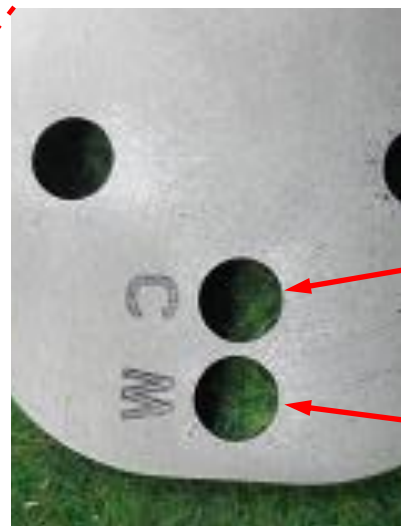

## 取付・取扱説明書 **お詫びと訂正**

- 付属品の取付金具につきまして、刻印文字の位置・方向が取付・取扱説明書と異なっておりましたのでお詫びの上訂正致します。

その他、説明内容につきましては、取付・取扱説明書本書をご確認ください。

- 取付・取扱説明書 P.5、P.11 記載  
・天井・壁側金具

- 現品刻印

天井取付用ねじ穴  
「C」の刻印

壁取付用ねじ穴  
「W」の刻印

製品の取付につきましては、取付・取扱説明書本書 P.11 をご確認のうえ、取り付けてください。