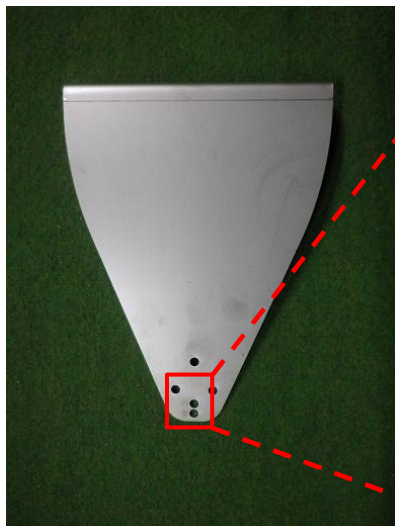

## 取付・取扱説明書 **お詫びと訂正**

- 付属品の取付金具につきまして、刻印文字の位置・方向が取付・取扱説明書と異なっておりましたのでお詫びの上訂正致します。

その他、説明内容につきましては、取付・取扱説明書本書をご確認ください。

- 取付・取扱説明書 P.5、P.11 記載  
・天井・壁側金具

- 現品刻印

天井取付用ねじ穴  
「C」の刻印

壁取付用ねじ穴  
「W」の刻印

製品の取付につきましては、取付・取扱説明書本書 P.11 をご確認のうえ、取り付けてください。