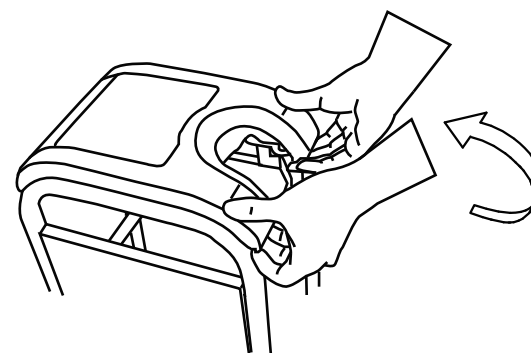

カバーの開け方

前方の端面部分に両手を掛け、軽く手前に引くようにしながら上に持ち上げて下さい。

※ 開閉の際は...

- ・指詰めには十分お気をつけ下さい。
- ・カバーに深く手を入れすぎますと内部の部材で手を損傷する可能性があります。できるだけ指の先端(第一関節あたりまで)で作業をして下さい。
- ・製品の破損を防ぐため、開く際はまっすぐに上げ、閉める際は同様にまっすぐ降ろすよう心掛けて下さい。