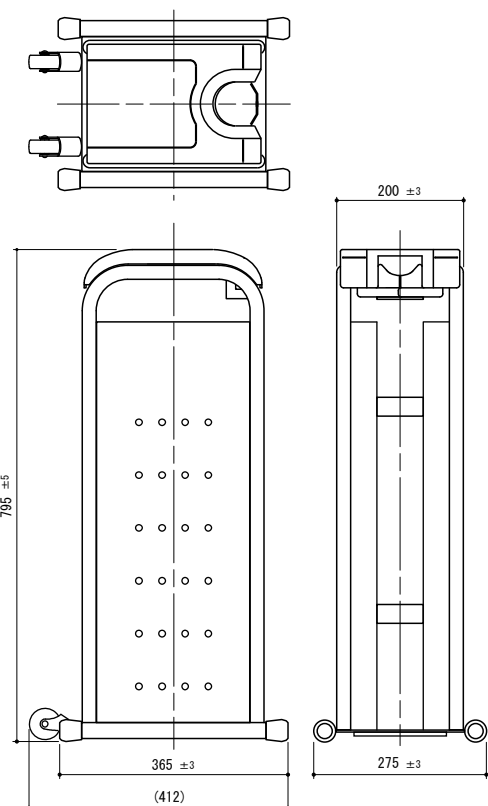

■ 製品仕様

- 本体・・・パイプ/スチール、粉体塗装
側板/スチール、粉体塗装
袋吊りシャフト/ステンレス
カバー開閉軸/ステンレス
 - カバー・・・ポリプロピレン(再生材15%使用)
 - ベース・・・ベース板/スチール、粉体塗装
パイプ/スチール、粉体塗装
ゴムキャップ/エチレンプロピレンジエンゴム
 - 袋・・・ポリエチレン
- 製品重量・・・6.5kg
袋(一束)・・・3.0kg
最大収納枚数・・・1200枚(1束)