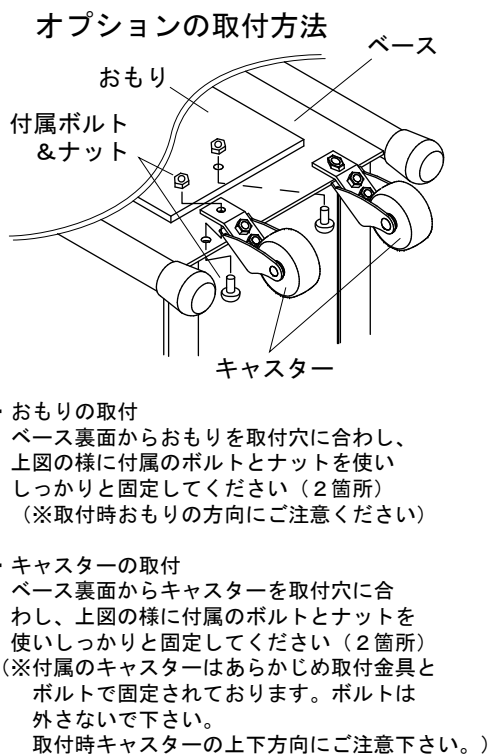

■ 製品仕様

- 本体・・・パイプ/スチール、粉体塗装
側板/スチール、粉体塗装
袋吊りシャフト/ステンレス
カバー開閉軸/ステンレス
 - カバー・・・ポリプロピレン(再生材15%使用)
 - ベース・・・ベース板/スチール、粉体塗装
パイプ/スチール、粉体塗装
ゴムキャップ/エチレンプロピレンジエンゴム
 - 袋・・・ポリエチレン
- 製品重量・・・6.5kg
袋(一束)・・・3.0kg
最大収納枚数・・・1200枚(1束)