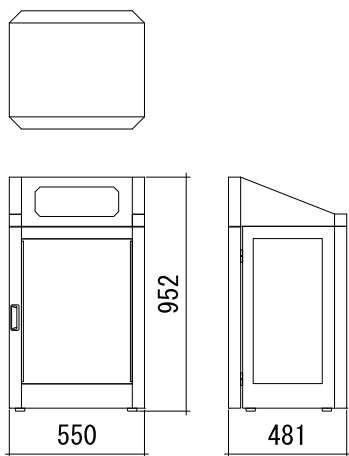

■商品構成

- 材 質：本体・投入口・アイコン／スチール 扉窓・本体窓／PET樹脂
中容器／再生100%PET(容量70L)
アジャスター／鉄+PP再生樹脂(再生20%)
- カ ラ ー：ホワイト(粉体塗装)
- サ イ ズ：W550×D481×H902～952mm
- 1台重量：約23kg

<スロープアングルタイプ>

<トライアングルタイプ>

<ライトアングルタイプ>

<投入口>

全タイプ対応

ライトアングルおよび
トライアングルタイプ対応