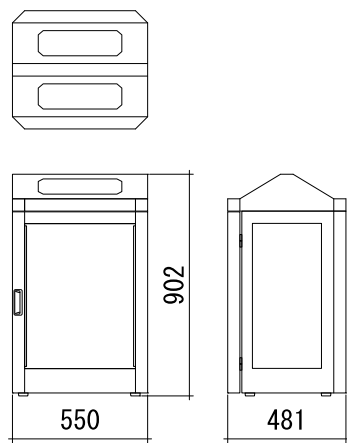

■商品構成

- 材 質：本体・投入口・アイコン／スチール 扉窓・本体窓／PET樹脂
中容器／再生100%PET(容量70L)
アジャスター／鉄+PP再生樹脂(再生20%)
- カ ラ ー：ホワイト(粉体塗装)
- サ イ ズ：W550×D481×H902～952mm
- 1台重量：約23kg

<スロープアングルタイプ>

<トライアングルタイプ>

<ライトアングルタイプ>

<投入口>

全タイプ対応

ライトアングルおよび
トライアングルタイプ対応