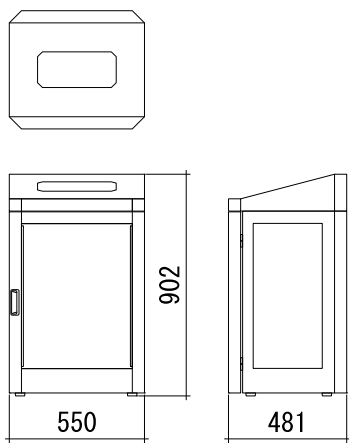

■商品構成

- 材 質：本体・投入口・アイコン／スチール 扉窓・本体窓／PET樹脂
中容器／再生100%PET(容量70L)
アジャスター／鉄+PP再生樹脂(再生20%)
- カ ラ ー：ホワイト(粉体塗装)
- サ イ ズ：W550×D481×H902～952mm
- 1台重量：約23kg

<スロープアングルタイプ>

<トライアングルタイプ>

<ライトアングルタイプ>

<投入口>

全タイプ対応

ライトアングルおよび
トライアングルタイプ対応