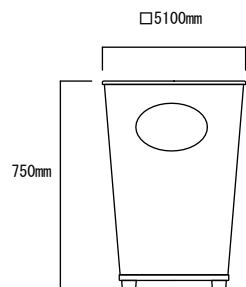

本部 〒550-0014 大阪府大阪市西区北堀江1丁目6番7号 TEL06-6534-1201 (代)

2008.04.15

■商品構成

●センターパック#100小

- 材質：エキスパンドメタル1.6mm
- カラー：ホワイト
- 1台重量：約4.7kg
- 容量：約65L

●センターパック#100大

- 材質：エキスパンドメタル1.6mm
- カラー：ホワイト
- 1台重量：約5.3kg
- 容量：約98L

●センターパックカバー（小・大）

- 材質：特殊樹脂
- カラー：ライトグレー・レッド・ブルー・グリーン・オレンジ

●センターパック#200（角型）小

- 材質：エキスパンドメタル1.6mm
- カラー：ホワイト
- 1台重量：約5.2kg
- 容量：約68L

●センターパック#200（角型）大

- 材質：エキスパンドメタル1.6mm
- カラー：ホワイト
- 1台重量：約7.1kg
- 容量：約135L

■使用上のお願い

■商品構成（Bunbetuセンターパック）

●Bunbetuセンターパック小

- 材質：エキスパンドメタル1.6mm
- カラー：ホワイト
- 分別プレートタイプ：もえるゴミ・もえないゴミ・空カン・空ビン
- サイズ：上部直径450mm×高さ624mm（カバー無し時）
- 1台重量：約4.7kg
- 容量：約65L
- ※カバー別途

●Bunbetuセンターパック大

- 材質：エキスパンドメタル1.6mm
- カラー：ホワイト
- 分別プレートタイプ：もえるゴミ・もえないゴミ・空カン・空ビン
- サイズ：上部直径500mm×高さ740mm（カバー無し時）
- 1台重量：約5.3kg
- 容量：約98L
- ※カバー別途