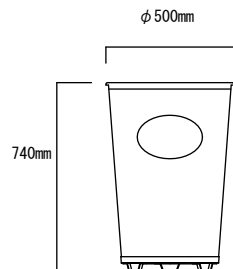

本部 〒550-0014 大阪府大阪市西区北堀江1丁目6番7号 TEL06-6534-1201 (代)

2008.04.15

■商品構成

●センターパック#100小

- 材質：エキスパンドメタル1.6mm
- カラー：ホワイト
- 1台重量：約4.7kg
- 容量：約65L

●センターパック#100大

- 材質：エキスパンドメタル1.6mm
- カラー：ホワイト
- 1台重量：約5.3kg
- 容量：約98L

●センターパックカバー（小・大）

- 材質：特殊樹脂
- カラー：ライトグレー・レッド・ブルー・グリーン・オレンジ

●センターパック#200（角型）小

- 材質：エキスパンドメタル1.6mm
- カラー：ホワイト
- 1台重量：約5.2kg
- 容量：約68L

●センターパック#200（角型）大

- 材質：エキスパンドメタル1.6mm
- カラー：ホワイト
- 1台重量：約7.1kg
- 容量：約135L

■使用上のお願い

■商品構成（Bunbetuセンターパック）

●Bunbetuセンターパック小

- 材質：エキスパンドメタル1.6mm
- カラー：ホワイト
- 分別プレートタイプ：もえるゴミ・もえないゴミ・空カン・空ビン
- サイズ：上部直径450mm×高さ624mm（カバー無し時）
- 1台重量：約4.7kg
- 容量：約65L
- ※カバー別途

●Bunbetuセンターパック大

- 材質：エキスパンドメタル1.6mm
- カラー：ホワイト
- 分別プレートタイプ：もえるゴミ・もえないゴミ・空カン・空ビン
- サイズ：上部直径500mm×高さ740mm（カバー無し時）
- 1台重量：約5.3kg
- 容量：約98L
- ※カバー別途