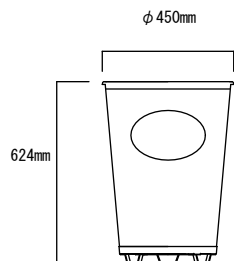

本部 〒550-0014 大阪府大阪市西区北堀江1丁目6番7号 TEL06-6534-1201 (代)

2008.04.15

■商品構成

●センターパック#100小

- 材質：エキスパンドメタル1.6mm
- カラー：ホワイト
- 1台重量：約4.7kg
- 容量：約65L

●センターパック#100大

- 材質：エキスパンドメタル1.6mm
- カラー：ホワイト
- 1台重量：約5.3kg
- 容量：約98L

●センターパックカバー（小・大）

- 材質：特殊樹脂
- カラー：ライトグレー・レッド・ブルー・グリーン・オレンジ

●センターパック#200（角型）小

- 材質：エキスパンドメタル1.6mm
- カラー：ホワイト
- 1台重量：約5.2kg
- 容量：約68L

●センターパック#200（角型）大

- 材質：エキスパンドメタル1.6mm
- カラー：ホワイト
- 1台重量：約7.1kg
- 容量：約135L

■使用上のお願い

■商品構成（Bunbetuセンターパック）

●Bunbetuセンターパック小

- 材質：エキスパンドメタル1.6mm
- カラー：ホワイト
- 分別プレートタイプ：もえるゴミ・もえないゴミ・空カン・空ビン
- サイズ：上部直径450mm×高さ624mm（カバー無し時）
- 1台重量：約4.7kg
- 容量：約65L
- ※カバー別途

●Bunbetuセンターパック大

- 材質：エキスパンドメタル1.6mm
- カラー：ホワイト
- 分別プレートタイプ：もえるゴミ・もえないゴミ・空カン・空ビン
- サイズ：上部直径500mm×高さ740mm（カバー無し時）
- 1台重量：約5.3kg
- 容量：約98L
- ※カバー別途