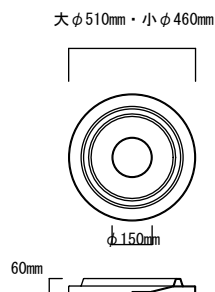

本部 〒550-0014 大阪府大阪市西区北堀江1丁目6番7号 TEL06-6534-1201 (代)

2008.04.15

■商品構成

●センターパック#100小

- 材質：エキスパンドメタル1.6mm
- カラー：ホワイト
- 1台重量：約4.7kg
- 容量：約65L

●センターパック#100大

- 材質：エキスパンドメタル1.6mm
- カラー：ホワイト
- 1台重量：約5.3kg
- 容量：約98L

●センターパックカバー（小・大）

- 材質：特殊樹脂
- カラー：ライトグレー・レッド・ブルー・グリーン・オレンジ

●センターパック#200（角型）小

- 材質：エキスパンドメタル1.6mm
- カラー：ホワイト
- 1台重量：約5.2kg
- 容量：約68L

●センターパック#200（角型）大

- 材質：エキスパンドメタル1.6mm
- カラー：ホワイト
- 1台重量：約7.1kg
- 容量：約135L

■使用上のお願い

■商品構成（Bunbetuセンターパック）

●Bunbetuセンターパック小

- 材質：エキスパンドメタル1.6mm
- カラー：ホワイト
- 分別プレートタイプ：もえるゴミ・もえないゴミ・空カン・空ビン
- サイズ：上部直径450mm×高さ624mm（カバー無し時）
- 1台重量：約4.7kg
- 容量：約65L
- ※カバー別途

●Bunbetuセンターパック大

- 材質：エキスパンドメタル1.6mm
- カラー：ホワイト
- 分別プレートタイプ：もえるゴミ・もえないゴミ・空カン・空ビン
- サイズ：上部直径500mm×高さ740mm（カバー無し時）
- 1台重量：約5.3kg
- 容量：約98L
- ※カバー別途