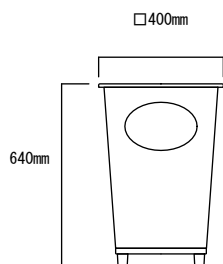

本部 〒550-0014 大阪府大阪市西区北堀江1丁目6番7号 TEL06-6534-1201 (代)

2008.04.15

■商品構成

●センターパック#100小

- 材質：エキスパンドメタル1.6mm
- カラー：ホワイト
- 1台重量：約4.7kg
- 容量：約65L

●センターパック#100大

- 材質：エキスパンドメタル1.6mm
- カラー：ホワイト
- 1台重量：約5.3kg
- 容量：約98L

●センターパックカバー（小・大）

- 材質：特殊樹脂
- カラー：ライトグレー・レッド・ブルー・グリーン・オレンジ

●センターパック#200（角型）小

- 材質：エキスパンドメタル1.6mm
- カラー：ホワイト
- 1台重量：約5.2kg
- 容量：約68L

●センターパック#200（角型）大

- 材質：エキスパンドメタル1.6mm
- カラー：ホワイト
- 1台重量：約7.1kg
- 容量：約135L

■使用上のお願い

■商品構成（Bunbetuセンターパック）

●Bunbetuセンターパック小

- 材質：エキスパンドメタル1.6mm
- カラー：ホワイト
- 分別プレートタイプ：もえるゴミ・もえないゴミ・空カン・空ビン
- サイズ：上部直径450mm×高さ624mm（カバー無し時）
- 1台重量：約4.7kg
- 容量：約65L
- ※カバー別途

●Bunbetuセンターパック大

- 材質：エキスパンドメタル1.6mm
- カラー：ホワイト
- 分別プレートタイプ：もえるゴミ・もえないゴミ・空カン・空ビン
- サイズ：上部直径500mm×高さ740mm（カバー無し時）
- 1台重量：約5.3kg
- 容量：約98L
- ※カバー別途