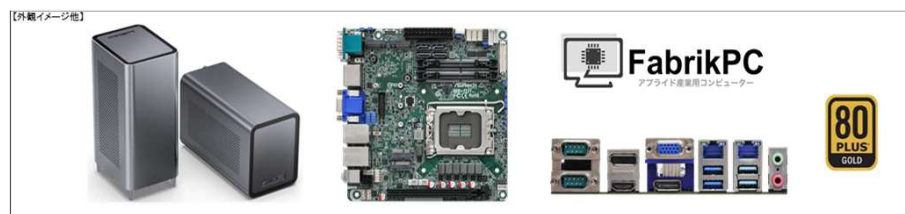

仕様書

Applied FabricPC FB-I312100AS5H1TXNVMN1

モデル名/型式		Applied FabricPC FB-I312100AS5H1TXNVMN1
プリインストールOS		Windows 10 IoT Enterprise 2021 VALUE
ビジネスソフト		なし
セキュリティソフト		なし
DVD再生ソフト / その他		なし
CPU		Core i3-12100 (4コア/8スレッド/3.3GHz/tb4.3GHz/12M/ Intel UHD Graphics 770 /TDP60W (Max89W) /DDR4-3200/DDR5-4800)
CPUクーラー		インテル純正リテールCPUクーラー
マザーボード		ASROCK – industrial製 IMB-1231
チップセット		インテル Q670 チップセット 2slot/USB3.2Gen2x2/Ultra M.2
メインメモリ		16GB (8GB×2) DDR4-3200 (PC4-25600) SO-DIMM 産業用グレード
SSD / HDD プライマリ		1TB M.2 NVMe SSD R:1697MB/s W:1540MB/s 産業用グレード 3D-TLC 動作保証温度0℃～+70℃
SSD / HDD セカンダリ		なし
RAID構成		なし
光学ドライブ		なし
カードリーダー		なし
内蔵グラフィック		[Based on CPU] インテル UHDグラフィック 770 (VGA x 1, DisplayPort x1, HDMIx1) 4K出力対応
追加グラフィックボード		なし
サウンド		[オンボード] Realtek ALC897 7.1-Channel High Definition Audio CODEC
LAN		[オンボード] DUAL Intel® I225LM x2 2.5 Gigabit LAN controller
LAN増設		なし
I/O	USB	USB3.2Gen2 x4ポート (背面: 4ポート) USB3.2Gen1×2ポート (前面: 2ポート TypeA&TypeC)
	サウンド	オーディオ用ピンジャック (前面: マイク/スピーカー、背面: マイク/スピーカー/ライン入力 他3)
	シリアル	なし
	その他	RJ45 (LAN) ×2, COMポート×2, TPM2.0セキュリティチップ搭載
拡張スロット		1 x M.2 (Key E, 2230) with PCIe x1, USB 2.0 and CNVi for Wireless 1 x M.2 (Key B, 3042/3052) with PCIe x1/USB 3.2 Gen1/USB 2.0 and SIM for 4G 1 x PCIe x16 (Gen4, Support riser card x8/x8) 1 x Socket connected to M.2 Key B
ストレージ		1 x M.2 (Key M, 2242/2260/2280) with PCIe Gen3 x4 for SSD 1 x M.2 (Key M, 2242) with PCIe Gen4 x4 and SATA3 for SSD* 4 x SATA3 (6Gb/s) RAID Intel® VMD RAID 0/1/5/10
メモリスロット		2スロット SO-DIMM ※最大64GB (64bitOS時)
拡張ドライブベイ		3.5インチHot-Swapシャドウベイ×5 2.5インチシャドウベイ×1 ※標準では、計4台まで利用可能
キーボード		オリジナル 日本語アイソレーションキーボード (セット)
マウス		オリジナル 光学式6ボタンマウス (6段階DPI切替機能) (セット)
電源ユニット		700W 80PLUS PLATINUM認証電源 SFX
外形寸法(約)		約 170 (W) x 217 (H) x 354 (D) mm 突起部は除く
保証		[標準] 5年間センドバック方式ハードウェア保証