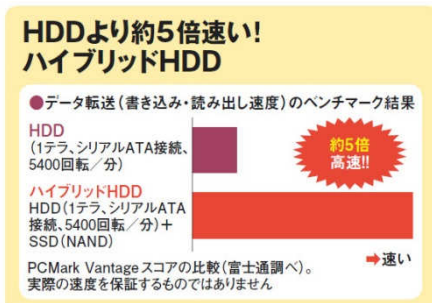

ご利用中のパソコンを手軽に高速化!容量とスピードを低価格で実現します。もちろん今の環境をそのまま移行します!

①大容量SSHD 2TB

大容量SSHD2TBにカスタマイズ!環境移行サービス付なので、手間がかかりません!

SSHD 2TB にカスタマイズ

環境丸ごと移行

高速化・大容量化
テクニカルメニュー
SSHD2TB+作業料 **25,000円** 税別

※パーツ単価は別途

②定番の人気プランSSHD 1TB

大容量SSHD1TBにカスタマイズ!環境移行サービス付なので、手間がかかりません!

SSHD 1TB にカスタマイズ

環境丸ごと移行

高速化・大容量化
テクニカルメニュー
SSHD1TB+作業料 **20,000円** 税別

※パーツ単価は別途

③ローコストで高速化SSHD 500GB

大容量SSHD500GBにカスタマイズ!環境移行サービス付なので、手間がかかりません!

SSHD 500GB にカスタマイズ

環境丸ごと移行

高速化
テクニカルメニュー
SSHD500GB+作業料 **18,000円** 税別

※パーツ単価は別途