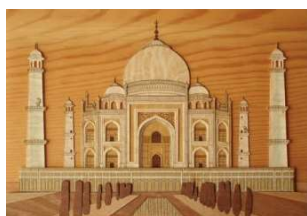

タージマハル KAB-005