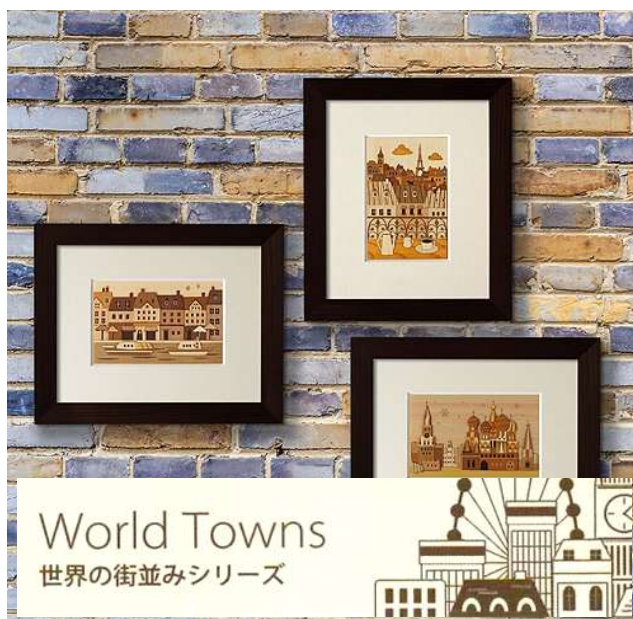

4589770162379

遠江山中 KJH-008

桔梗に蜻蛉 KJH-009

0540572

4589770163666

付属のパッケージを利用して簡易的な額縁をつくる
ことができます。

木はり絵 世界の街並みシリーズ

- 完成サイズ(約) … 100X148mm
(ハガキの大きさです)
- セット内容 … 貼り絵用突板、台紙、
厚紙スペーサー
(かさ上げ用)
- 製作時間(約) … 2時間
- 使用樹種 … スギ・ヒノキ・アサダ・
トチ・キハダ・マツ・
サクラ・ケヤキ・ブナ
・クルミから3種類程度