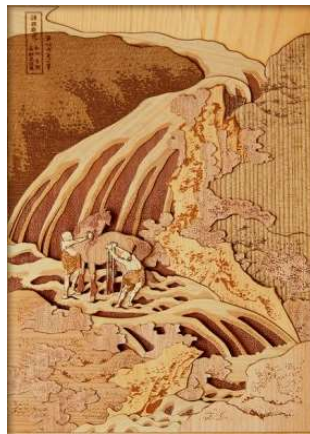

日本橋 朝之景 KJH-004

和州吉野義経馬洗滝 KJH-003