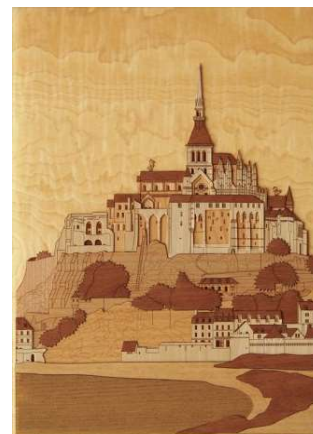

モンサンミシェル
KHH-004

0540558

4589770160054