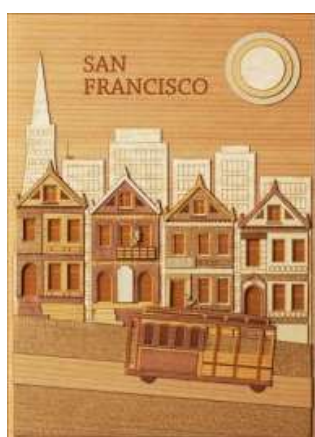

サンフランシスコ KTM-005