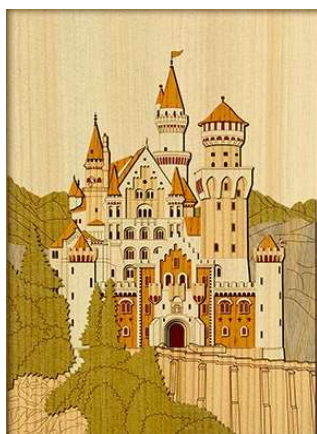

## 木はり絵 世界の名城シリーズ

- 完成サイズ(約) … 297X210mm  
(A4の大きさです)
- セット内容 … 貼り絵用突板、台紙、  
厚紙スペーサー  
(かさ上げ用)
- 製作時間(約) … 10時間
- 使用樹種 … スギ・ヒノキ・アサダ・  
トチ・キハダ・マツ・  
サクラ・ケヤキ・ブナ  
・クルミから7種類程度

ノイシュヴァンシュタイン  
城 KCH-001

0540828