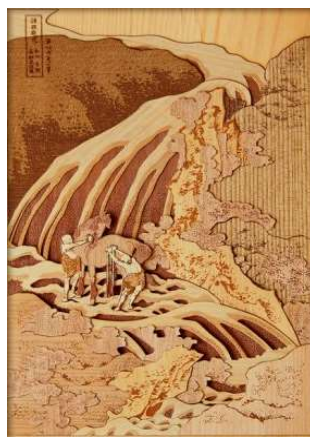

日本橋 朝之景 KJH-004

和州吉野義経馬洗滝 KJH-003

0540804

4589770160160