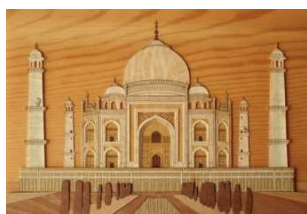

タージマハル KAB-005

0540814

4589770160245