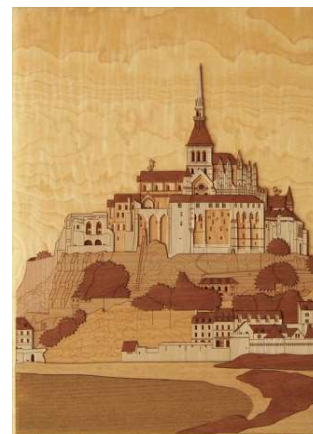

## 木はり絵 世界遺産シリーズ

- 完成サイズ(約) … 297X210mm  
(A4の大きさです)
- セット内容 … 貼り絵用突板、台紙、  
厚紙スペーサー  
(かさ上げ用)
- 製作時間(約) … 10時間
- 使用樹種 … スギ・ヒノキ・アサダ・  
トチ・キハダ・マツ・  
サクラ・ケヤキ・ブナ  
・クルミから7種類程度

サグラダファミリア  
KHH-001

0540811

4589770160207

ストラスブール KHH-  
002

0540812

4589770160221

姫路城 KHH-003

0540575

4589770160238

モンサンミシェル  
KHH-004

0540558