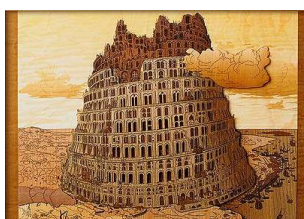

バベルの塔 II KFH-007

0540821

4589770161983