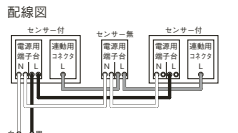

### S-48 ON/OFFセンサー 軒下シーリング

対象代表形名：LEDG87035YL-LS

センサータイプ	S-48
設定できるモードの種類	ON/OFFモード 6h(8h)タイマー
切替ツマミ	<p>動作設定スイッチ ON/OFF 6h 8h</p> <p>点灯照度設定スイッチ テスト 明 暗</p>
切替ツマミ位置	本体側面(カバーとバックシ(軒下シーリングの場合)を外してください)
点灯モード設定	ON/OFFモード 6hタイマー・8hタイマーモード
点灯照度設定	[暗]約15lx [明]45lx・テスト
点灯時間	約60秒
点灯タイプ	バツと点灯
連続点灯	約8時間<パターン1>
電源投入時の動作	約60秒は全光点灯し、一旦消灯してから動作開始 電源スイッチをONにしてから待機モードに入るまでの状態です
エアアカットシール	詳しくはP.535をご確認ください。
点灯確認方法	切替ツマミをテストにすると動作テストができます 周囲が明るくても人を検知し点灯します

#### ■検知エリア(天井取付、センサー位置高さ約2.5m)

#### ■センサーの送りについて

親機が2つ以上グループに入る場合は極性を間違えると白と黒の短絡が発生するのでご注意ください。

- センサー付1台にセンサーなしを接続する場合 センサーなしタイプ4台まで接続可

- センサー付2台にセンサーなしを接続する場合 センサーなしタイプ3台まで接続可

- センサー付3台を接続する場合の配線図