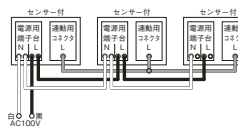

#### ■検知エリア(天井取付、センサー位置高さ約2.5m)

#### ■センサーの送りについて

親機が2つ以上グループに入る場合は極性を間違えると白と黒の短絡が発生するのでご注意ください。

- センサー付1台にセンサーなしを接続する場合 センサーなしタイプ4台まで接続可

- センサー付2台にセンサーなしを接続する場合 センサーなしタイプ3台まで接続可

- センサー付3台を接続する場合の配線図

#### 接続台数について

	センサー付	センサーなし		
小形シーリング	形名	LEDG87034L-LS LEDG87034N-LS LEDG87035L-LS LEDG87035N-LS	0~4台まで	
	1台	LEDG87034L-LS LEDG87034N-LS LEDG87035L-LS	0~3台まで	
	2台	LEDG87035Y(L)-LS LEDG87013L-LS	0~2台まで	
	3台	LEDG87014L-LS		
	軒下シーリング	1台	LEDG87938L(W)-LS LEDG87938L(K)-LS LEDG87938L(S)-LS LEDG87938N(W)-LS LEDG87938N(K)-LS LEDG87938N(S)-LS LEDG87934L(W)-LS LEDG87934L(K)-LS LEDG87934L(S)-LS	0~4台まで
		2台	LEDG87935Y(L)-LS LEDG87935Y(N)-LS LEDG87934Y(L)-LS LEDG87934Y(N)-LS LEDG87934Y(S)-LS LEDG87934Y(W)-LS LEDG87934Y(K)-LS LEDG87934Y(S)-LS	0~3台まで
3台		LEDG87934Y(L)-LS LEDG87934Y(N)-LS LEDG87934Y(S)-LS LEDG87935N(W)-LS LEDG87935N(K)-LS LEDG87935N(S)-LS	0~2台まで	