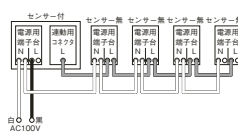

- ●センサー付2台にセンサーなしを接続する場合 センサーなしタイプ3台まで接続可