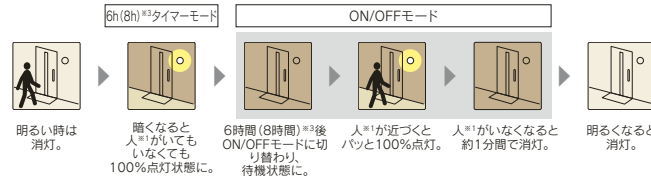

- ※1: 人は人などの熱源を表します。
- ※2: 犯罪などを確実に阻止するものではありません。
- ※3: 6時間/8時間は切り替えツマミで設定可能。
- ※4: 切り替えスイッチの位置と電源投入時の動作が異なります。
  電源投入時の動作: 約5秒間全光点灯し消灯した後、約1分間テストモードになりその後設定モードで動作開始。

S-48 ON/OFFセンサー 軒下シーリング

対象代表形名：LEDG87035YL-LS

センサータイプ	S-48
設定できるモードの種類	ON/OFFモード 6h(8h)タイマー
切替ツマミ	動作設定スイッチ ON/OFF 6h 8h 点灯照度設定スイッチ テスト 明 暗
切替ツマミ位置	本体側面(カバーとバックシ(軒下シーリングの場合)を外してください)
点灯モード設定	ON/OFFモード 6hタイマー・8hタイマーモード
点灯照度設定	[暗]約15lx [明]45lx・テスト
点灯時間	約60秒
点灯タイプ	バツと点灯
連続点灯	約8時間<パターン1>
電源投入時の動作	約60秒は全光点灯し、一旦消灯してから動作開始 電源スイッチをONにしてから待機モードに入るまでの状態です
エアアカットシール	詳しくはP.535をご確認ください。
点灯確認方法	切替ツマミをテストにすると動作テストができます 周囲が明るくても人を検知し点灯します