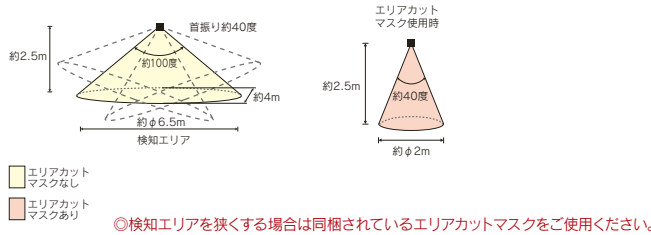

### S-47 ON/OFFセンサー ポーチ灯

S-43の機能は一部を除き※4、S-47と同等です。対象代表形名：LEDB88925Y(K)N	
センサータイプ	S-47
設定できるモードの種類	ON/OFFモード 6h(8h)タイマー
切替ツマミ	<p>動作設定スイッチ ON/OFF 6h 8h</p> <p>点灯照度設定スイッチ テスト 暗 明</p> <p>連続点灯モードになると、緑色の表示灯が点灯します。</p>
切替ツマミ位置	下面
点灯モード設定	ON/OFFモード 照度人感組み合わせモード(6h・8h)
点灯照度設定	[暗]約15lx [明]45lx・テスト
点灯時間	約60秒
点灯タイプ	バツと点灯
連続点灯	約8時間<パターン1> 連続点灯モードになると、緑色の表示灯が点灯します
電源投入時の動作	約60秒は全光点灯し、15秒間消灯してから設定モードで動作開始 電源スイッチをONにしてから待機モードに入るまでの状態です
エリアカットマスク	詳しくはP.535をご確認ください。
点灯確認方法	切替ツマミをテストにすると動作テストができます 周囲が明るくても人を検知し点灯します
センサー可動範囲	Eタイプ(同梱) <p>全方向可動 40°</p>

#### ■検知エリア(天井取付、センサー位置高さ約2.5m)

- センサー可動 首振り約40度  
検知部は可動します。