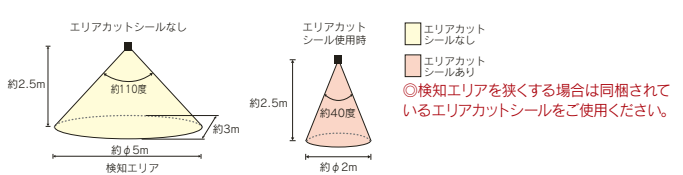

■検知エリア(天井取付、センサー位置高さ約2.5m)

■センサーの送りについて

親機が2つ以上グループに入る場合は極性を間違えると白と黒の短絡が発生するのでご注意ください。

- ●センサー付1台にセンサーなしを接続する場合 センサーなしタイプ4台まで接続可

- ●センサー付2台にセンサーなしを接続する場合 センサーなしタイプ3台まで接続可

- ●センサー付3台を接続する場合の配線図

接続台数について

	センサー付	センサーなし		
小形シーリング	形名	LEDG87034L-LS LEDG87034N-LS LEDG87035L-LS LEDG87035N-LS	0~4台まで	
	1台	LEDG87034L-LS LEDG87034N-LS LEDG87035L-LS	0~3台まで	
	2台	LEDG87035Y(L)-LS LEDG87013L-LS	0~2台まで	
	3台	LEDG87014L-LS		
	軒下シーリング	1台	LEDG87938L(W)-LS LEDG87938L(K)-LS LEDG87938L(S)-LS LEDG87938N(W)-LS LEDG87938N(K)-LS LEDG87938N(S)-LS LEDG87934L(W)-LS LEDG87934L(K)-LS LEDG87934L(S)-LS	0~4台まで
		2台	LEDG87935Y(L)-LS LEDG87935Y(N)-LS LEDG87934Y(L)-LS LEDG87934Y(N)-LS LEDG87934Y(S)-LS LEDG87934Y(W)-LS LEDG87934Y(K)-LS LEDG87934Y(S)-LS	0~3台まで
3台		LEDG87934Y(L)-LS LEDG87934Y(N)-LS LEDG87934Y(S)-LS LEDG87935N(W)-LS LEDG87935N(K)-LS LEDG87935N(S)-LS	0~2台まで