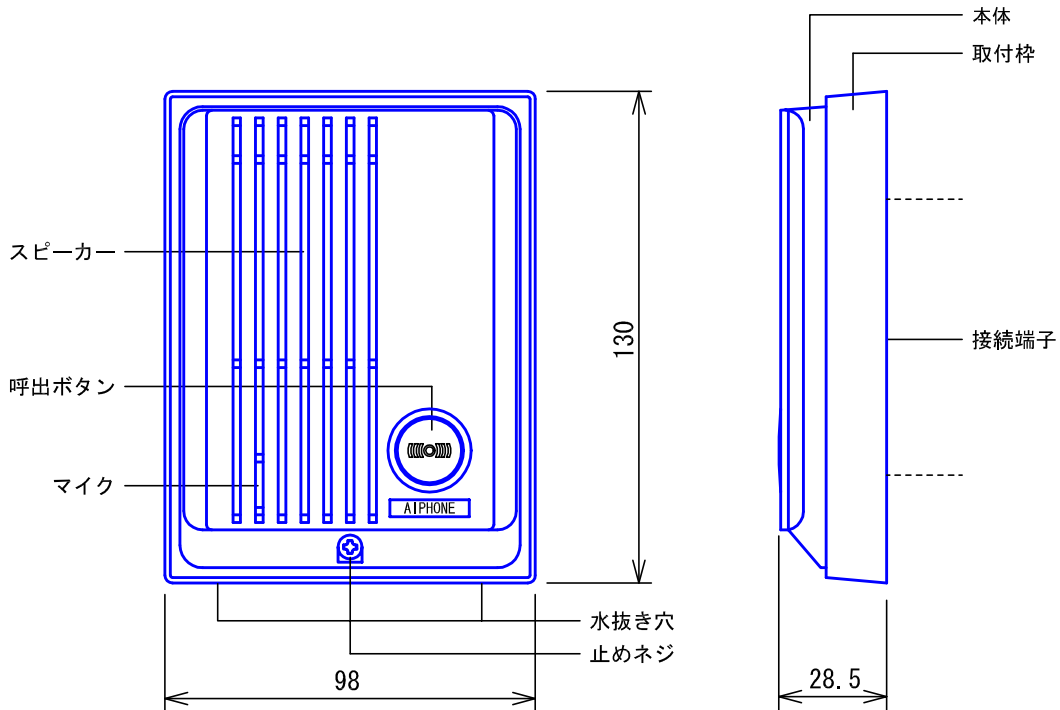

■外観図

●取付寸法

■接続図

■制約事項

- 水抜き穴をふさがないこと。
- 接続できる親機はTC-MHのみ。

■機能一覧

- 呼出ボタン押下による親機への呼出/通話

■仕様

電源電圧	親機から供給		
通話方式	拡声通話		
形状	壁取付形		
適合ボックス	JIS1個用スイッチボックス		
材質	難燃性ABS樹脂		
質量	約200g		
色調	テナーグレー		
備考	防雨形(JIS C 0920保護等級3 相当)		

品名	玄関子機	図名	外観図/仕様		単位	mm	作成	2002年3月11日
品番	TC-DC	図番	T36131-1-1	頁	1/1	改訂	1	アイホン株式会社