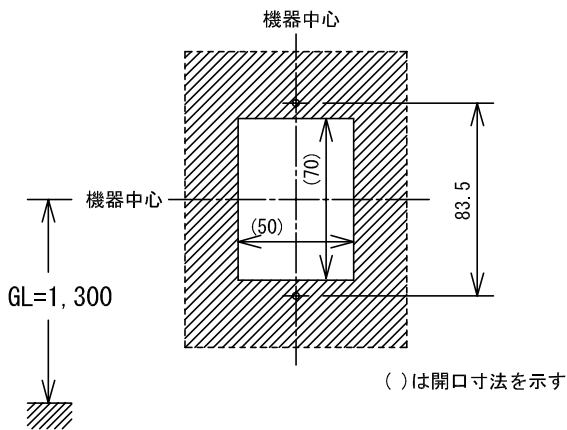

■外観図

●取付寸法

■接続図

■制約事項

- 水抜き穴をふさがないこと。
- 接続できる親機はTC-MHのみ。

■機能一覧

- 呼出ボタン押下による親機への呼出/通話

■仕様

電源電圧	親機から供給		
通話方式	拡声通話		
形状	壁取付形		
適合ボックス	JIS1個用スイッチボックス		
材質	難燃性ABS樹脂		
質量	約200g		
色調	テナーグレー		
備考	防雨形(JIS C 0920保護等級3 相当)		

品名	玄関子機	図名	外観図/仕様		単位	mm	作成	2002年3月11日
品番	TC-DC	図番	T36131-1-1	頁	1/1	改訂	1	アイホン株式会社