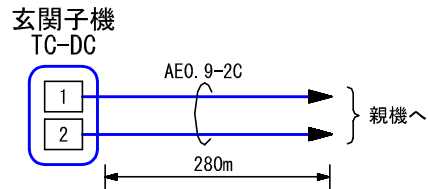

■外観図

●取付寸法

■接続図

■制約事項

- 水抜き穴をふさがないこと。
- 接続できる親機はTC-MHのみ。

■機能一覧

- 呼出ボタン押下による親機への呼出/通話

■仕様

電源電圧	親機から供給		
通話方式	拡声通話		
形状	壁取付形		
適合ボックス	JIS1個用スイッチボックス		
材質	難燃性ABS樹脂		
質量	約200g		
色調	テナーグレー		
備考	防雨形(JIS C 0920保護等級3 相当)		

品名	玄関子機	図名	外観図/仕様		単位	mm	作成	2002年3月11日
品番	TC-DC	図番	T36131-1-1	頁	1/1	改訂	1	アイホン株式会社