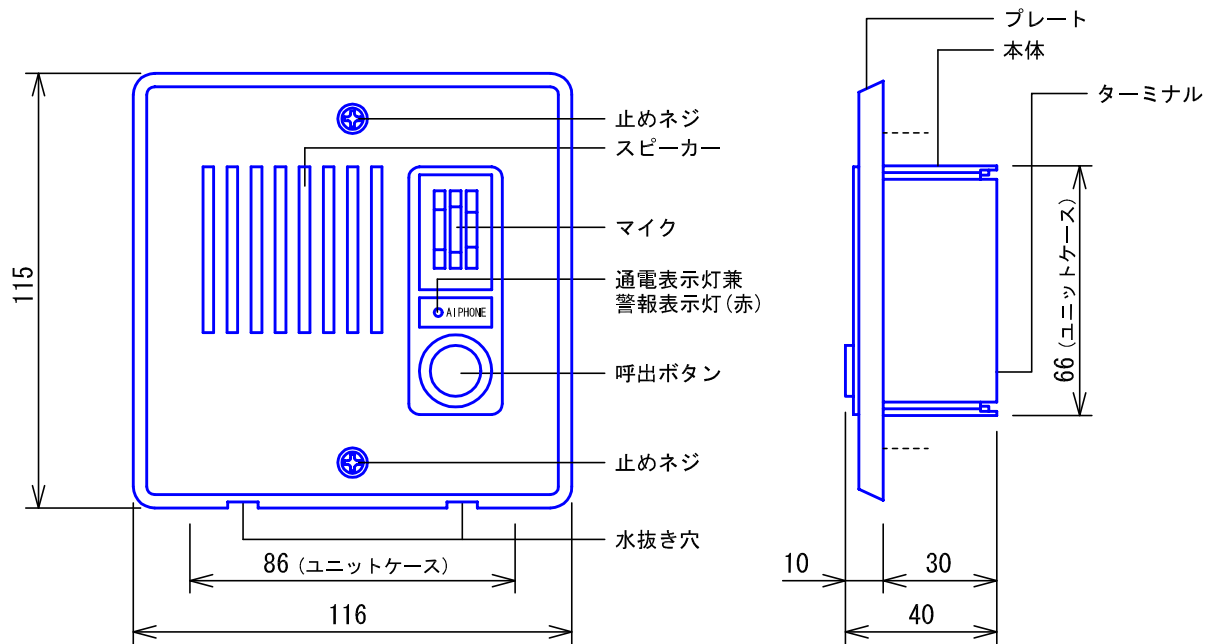

■外観図

●取付寸法

■接続図

■制約事項

- 水抜き穴をふさがれないこと。

■機能一覧

- 呼出ボタン押下による親機への呼出/通話
- 親機通電時、通電表示灯点灯

■仕様

電源電圧	DC4.5V~6V(通話時 約DC9V) 親機から供給	形状	壁埋込形
通話方式	拡声同時通話	適合ボックス	JIS2個用スイッチボックスまたは中形四角アウトレットボックス
通電表示灯電流	1mA	材質	ステンレスパネル・樹脂
出カインピーダンス	600Ω	質量	約205g
警報表示灯電流	10mA	色調	ステンレス縦ヘアライン仕上げ
警報音量	70dB以上	備考	防雨形(JIS C 0920保護等級3 相当)
型式番号	戸外表示器型式確認番号: 88-SD1-0012		
品名	警報表示灯付玄関子機	図名	外観図/仕様/接続図 制約事項/機能一覧
品番	QE-JA	図番	Q33444-1-1
		単位	mm
		作成	2002年5月11日
		改訂	1
			アイホン株式会社