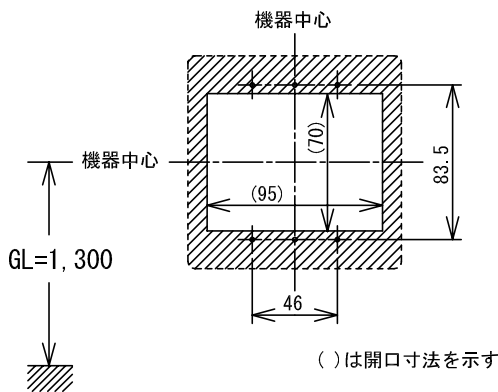

■外観図

●取付寸法

■接続図

■制約事項

- 水抜き穴をふさがれないこと。

■機能一覧

- 呼出ボタン押下による親機への呼出/通話
- 親機通電時、通電表示灯点灯

■仕様

電源電圧	DC4.5V~6V(通話時 約DC9V) 親機から供給	形状	壁埋込形
通話方式	拡声同時通話	適合ボックス	JIS2個用スイッチボックスまたは中形四角アウトレットボックス
通電表示灯電流	1mA	材質	ステンレスパネル・樹脂
出カインピーダンス	600Ω	質量	約205g
警報表示灯電流	10mA	色調	ステンレス縦ヘアライン仕上げ
警報音量	70dB以上	備考	防雨形(JIS C 0920保護等級3 相当)
型式番号	戸外表示器型式確認番号: 88-SD1-0012		
品名	警報表示灯付玄関子機	図名	外観図/仕様/接続図 制約事項/機能一覧
品番	QE-JA	図番	Q33444-1-1
		単位	mm
		作成	2002年5月11日
		改訂	1
			アイホン株式会社