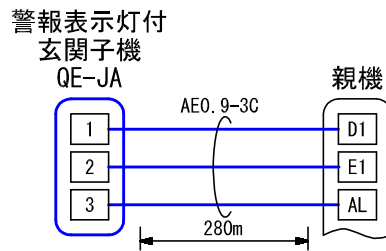

■外観図

●取付寸法

■接続図

■制約事項

- 水抜き穴をふさがれないこと。

■機能一覧

- 呼出ボタン押下による親機への呼出/通話
- 親機通電時、通電表示灯点灯

■仕様

電源電圧	DC4.5V~6V(通話時 約DC9V) 親機から供給	形状	壁埋込形
通話方式	拡声同時通話	適合ボックス	JIS2個用スイッチボックスまたは中形四角アウトレットボックス
通電表示灯電流	1mA	材質	ステンレスパネル・樹脂
出カインピーダンス	600Ω	質量	約205g
警報表示灯電流	10mA	色調	ステンレス縦ヘアライン仕上げ
警報音量	70dB以上	備考	防雨形(JIS C 0920保護等級3 相当)
型式番号	戸外表示器型式確認番号: 88-SD1-0012		
品名	警報表示灯付玄関子機	図名	外観図/仕様/接続図 制約事項/機能一覧
品番	QE-JA	図番	Q33444-1-1
		単位	mm
		作成	2002年5月11日
		改訂	1
			アイホン株式会社