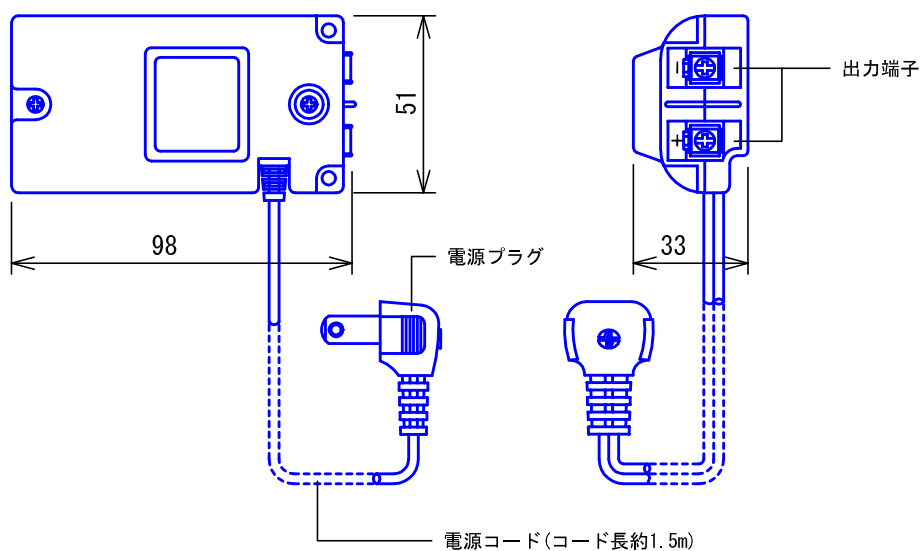

■ 外観図

■ 仕様

電源電圧	AC100V 50/60Hz							
入力容量	2.9VA							
出力電圧	DC6V							
出力電流	DC200mA							
形状	カセット式							
材質	樹脂							
色調	パールホワイト							
質量	約200g							
品名	電源アダプター	図名	外観図／仕様		単位	mm	作成	2001年12月11日
品番	PS-6A	図番	P60233-1-1	頁	1/1	改訂	1	アイホン株式会社