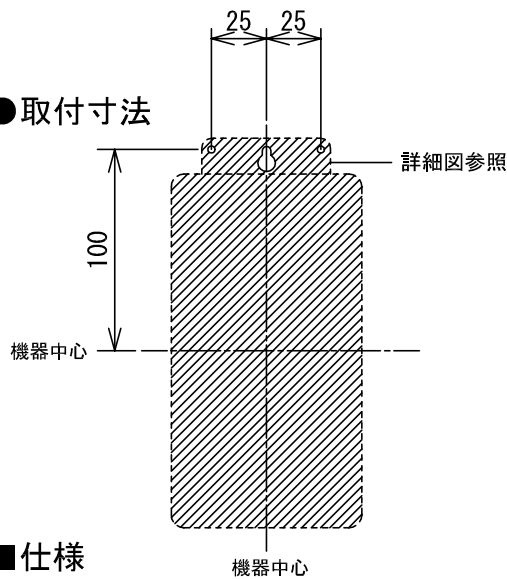

■外観図

●取付寸法

■制約事項

- アイホン社製インターホン専用電源のため、他の用途には使用しないこと。

●詳細図

■仕様

電源電圧	AC100V 50/60Hz	備考	電気用品安全法認証品
入力容量	45VA		
定格出力	DC24V		
定格出力電流	1A		
形状	据置・壁取付両用形		
材質	自己消火性ABS樹脂		
質量	約1.65kg		
色調	ブラック		

品名	電源アダプター	図名	外観図/仕様/制約事項	単位	mm	作成	2003年6月3日
品番	PS-2410A	図番	P60697-1-1	頁	1/1	改訂	1