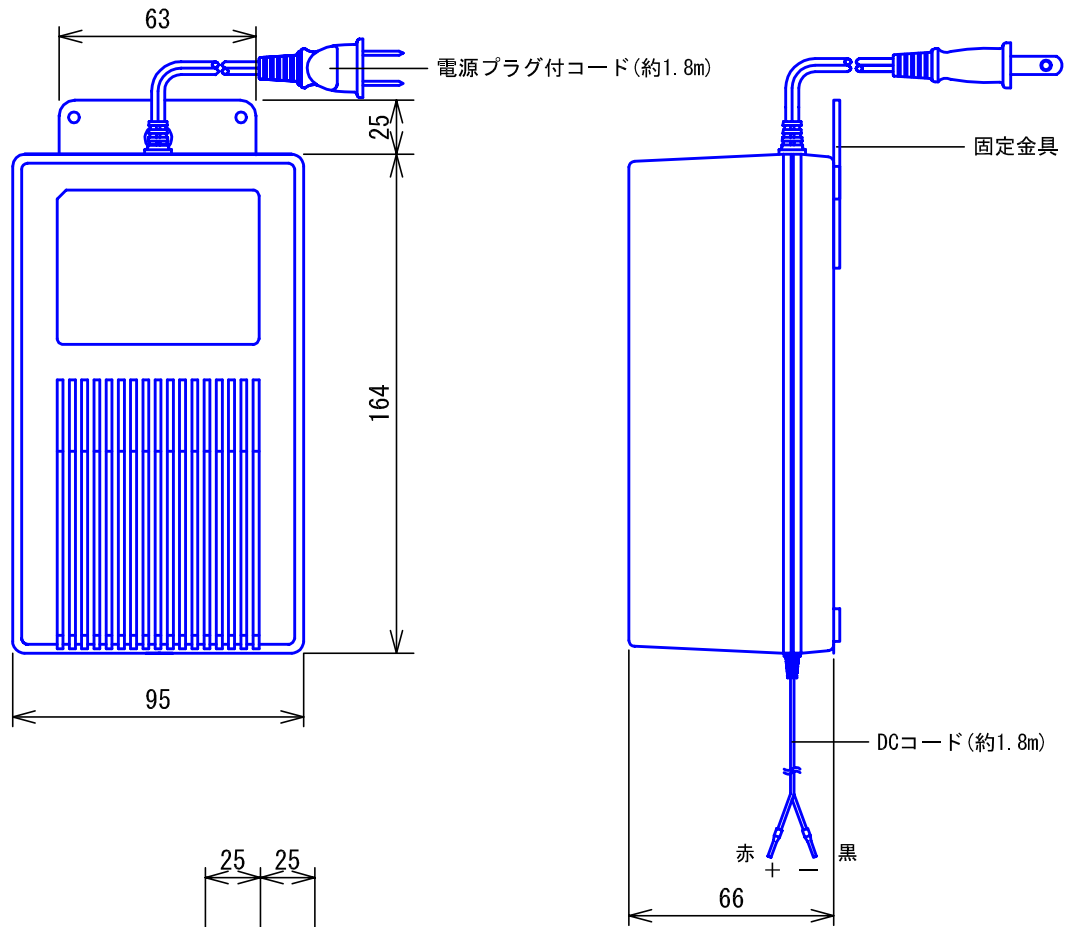

■外観図

●取付寸法

■制約事項

- アイホン社製インターホン専用電源のため、他の用途には使用しないこと。

●詳細図

■仕様

電源電圧	AC100V 50/60Hz	備考	電気用品安全法認証品
入力容量	45VA		
定格出力	DC24V		
定格出力電流	1A		
形状	据置・壁取付両用形		
材質	自己消火性ABS樹脂		
質量	約1.65kg		
色調	ブラック		

品名	電源アダプター	図名	外観図/仕様/制約事項	単位	mm	作成	2003年6月3日
品番	PS-2410A	図番	P60697-1-1	頁	1/1	改訂	1