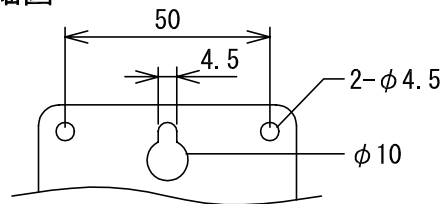

■外観図

●取付寸法

■制約事項

- アイホン社製インターホン専用電源のため、他の用途には使用しないこと。

●詳細図

■仕様

電源電圧	AC100V 50/60Hz	備考	電気用品安全法認証品
入力容量	45VA		
定格出力	DC24V		
定格出力電流	1A		
形状	据置・壁取付両用形		
材質	自己消火性ABS樹脂		
質量	約1.65kg		
色調	ブラック		

品名	電源アダプター	図名	外観図/仕様/制約事項	単位	mm	作成	2003年6月3日
品番	PS-2410A	図番	P60697-1-1	頁	1/1	改訂	1