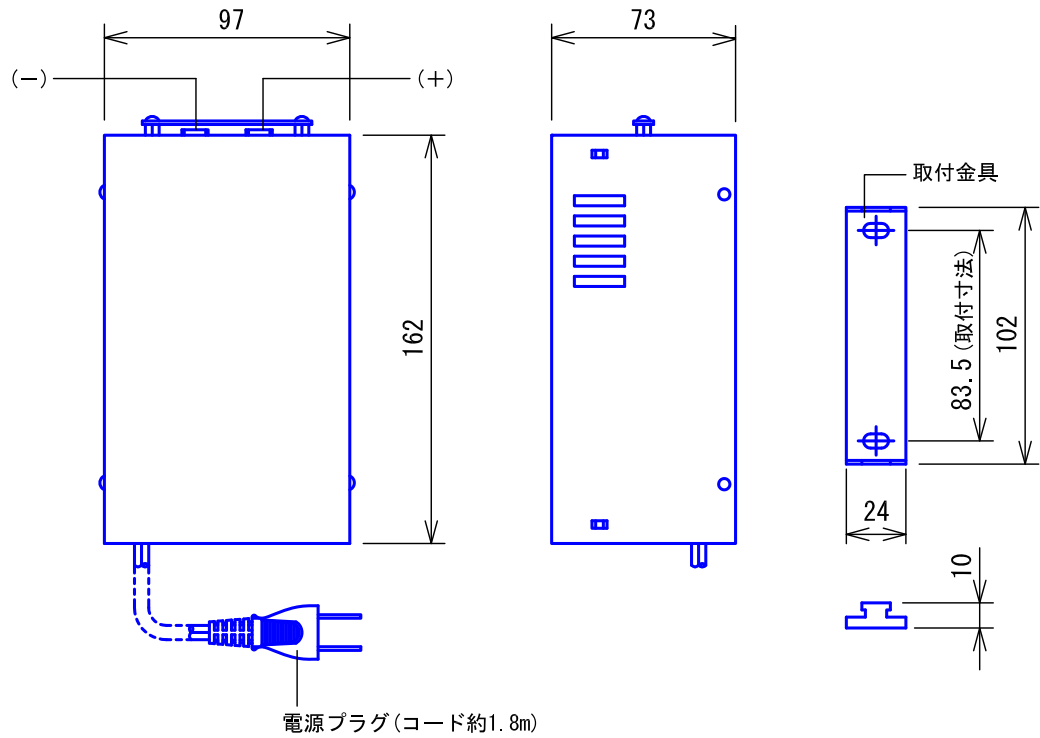

■外観図

■仕様

電源電圧	AC100V	色調	ライトセージグレー
電源周波数	50/60Hz		
入力容量	28VA		
出力電圧	DC12V		
出力電流	DC0.8A		
形状	据置、壁取付両用		
材質	亜鉛メッキ鋼板		
質量	約1.6kg		
品名	電源アダプター	図名	外観図/仕様
品番	PS-12A	図番	P60192-1-1
		頁	1/1
		単位	mm
		改訂	2
		作成	2012年10月15日
			アイホン株式会社