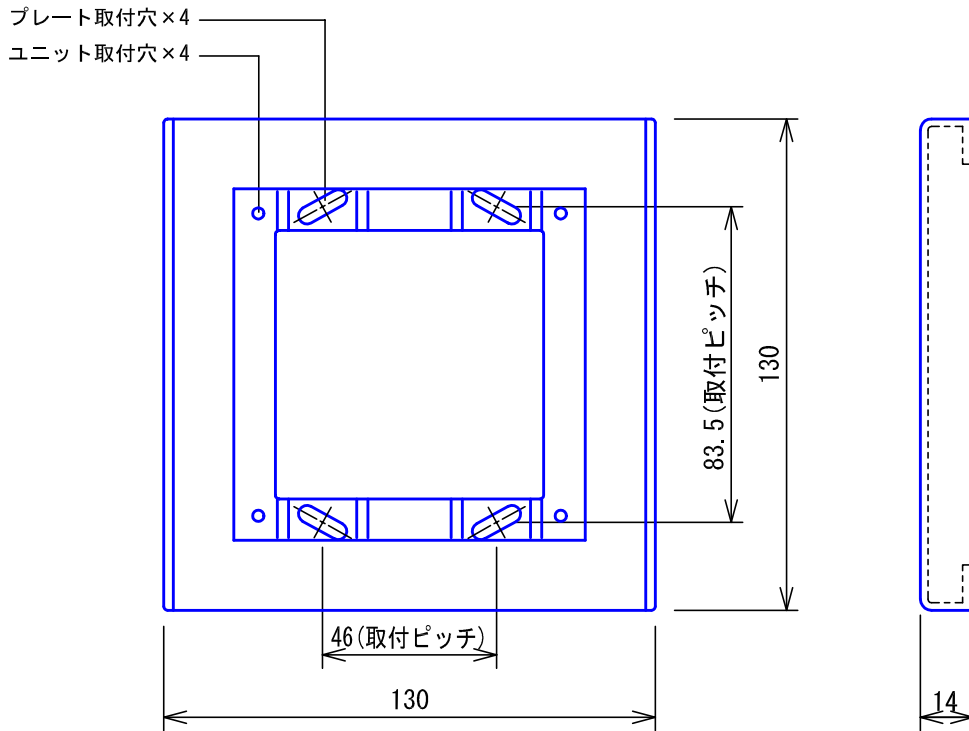

■外観図

●取付寸法

■仕様

適合ボックス	JIS2個用スイッチボックス		
形状	壁取付形		
材質	アルミ(アルマイト処理)		
質量	約180g		
色調	黒色		
備考	玄関子機ユニットPP-1F, PP-QF用		

品名	1モジュール用プレート	図名	外観図/仕様	単位	mm	作成	2003年4月16日	
品番	PPW-1P	図番	P53060-1-1	頁	1/1	改訂	2	
							アイホン株式会社	