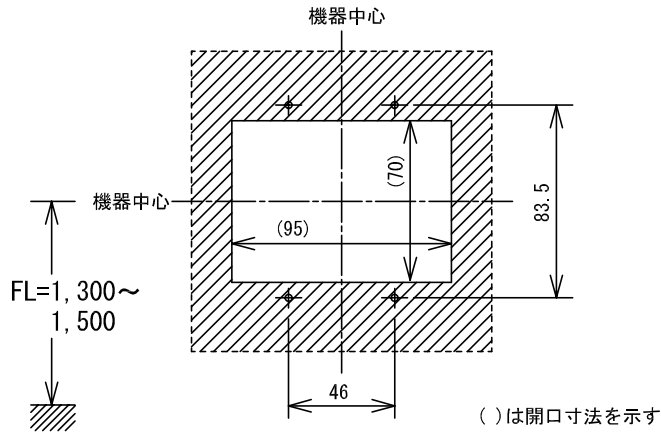

■外観図

●取付寸法

■仕様

適合ボックス	JIS2個用スイッチボックス		
形状	壁取付形		
材質	アルミ(アルマイト処理)		
質量	約180g		
色調	黒色		
備考	玄関子機ユニットPP-1F, PP-QF用		

品名	1モジュール用プレート	図名	外観図/仕様	単位	mm	作成	2003年4月16日	
品番	PPW-1P	図番	P53060-1-1	頁	1/1	改訂	2	
							アイホン株式会社	