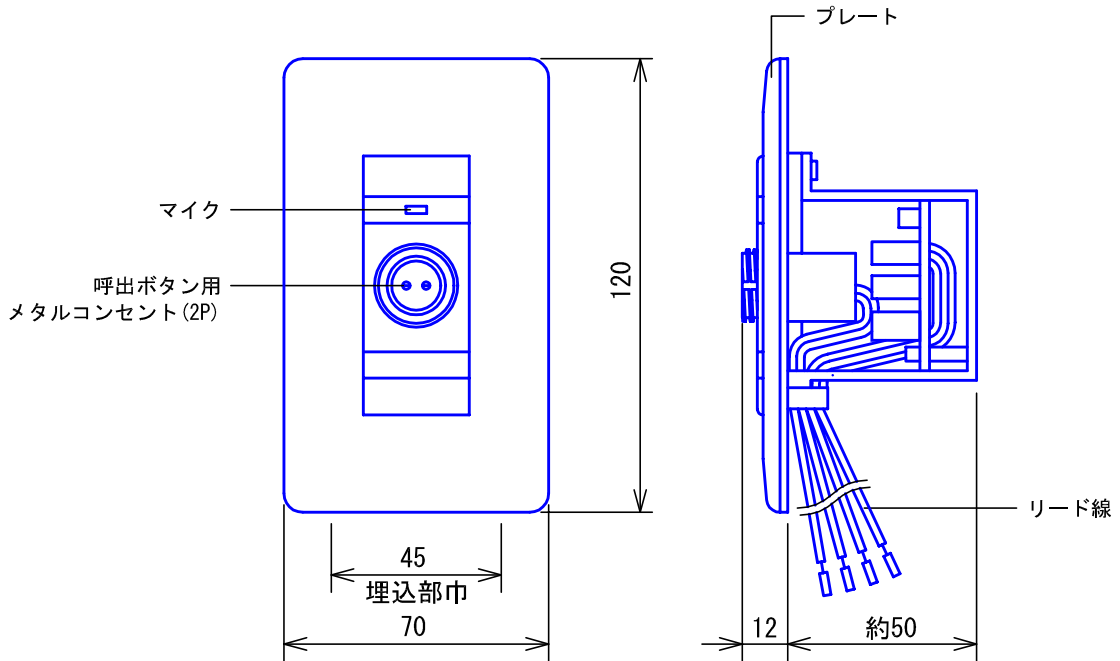

■外観図

●取付寸法

●回路図

■仕様

適合ボックス	JIS1個用スイッチボックス	色調	モダンホワイト
形状	壁埋込形	備考	呼出ボタンNBR-8A/A用
材質	樹脂		ルーム呼出ルーム通話システム用
質量	約80g		
品名	コンセント	図名	外観図/仕様
品番	NBR-MB	図番	N03894-1-1
		単位	mm
		作成	2002年5月28日
		改訂	1
			アイホン株式会社