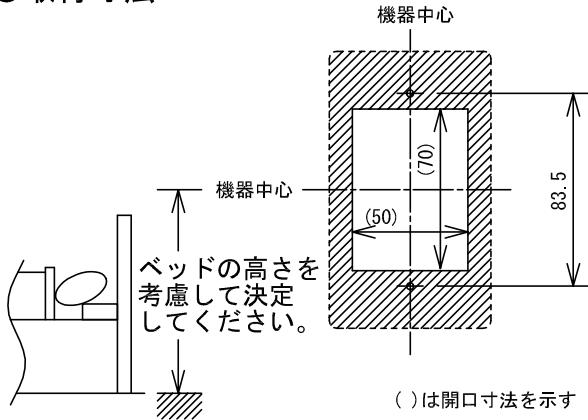

■外観図

●取付寸法

●回路図

■仕様

適合ボックス	JIS1個用スイッチボックス	色調	モダンホワイト
形状	壁埋込形	備考	呼出ボタンNBR-8A/A用
材質	樹脂		ルーム呼出ルーム通話システム用
質量	約80g		
品名	コンセント	図名	外観図/仕様
品番	NBR-MB	図番	N03894-1-1
		単位	mm
		作成	2002年5月28日
		改訂	1
			アイホン株式会社