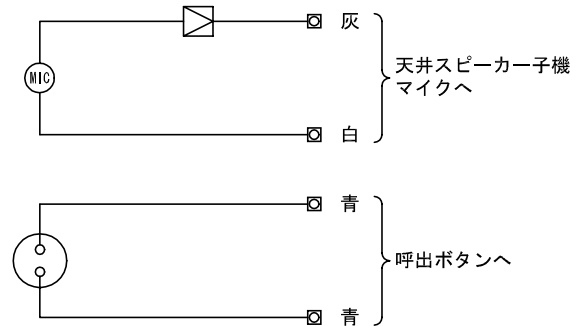

■外観図

●取付寸法

●回路図

■仕様

適合ボックス	JIS1個用スイッチボックス	色調	モダンホワイト
形状	壁埋込形	備考	呼出ボタンNBR-8A/A用
材質	樹脂		ルーム呼出ルーム通話システム用
質量	約80g		
品名	コンセント	図名	外観図/仕様
品番	NBR-MB	図番	N03894-1-1
		単位	mm
		作成	2002年5月28日
		改訂	1
			アイホン株式会社