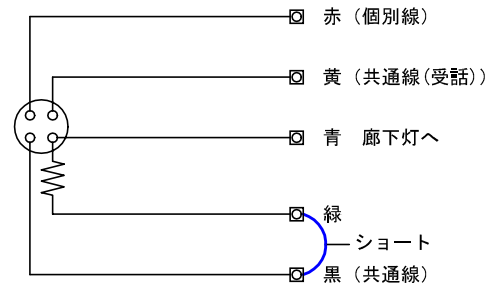

■外観図

●取付寸法

●回路図

- 廊下灯を設置する場合は緑ショートのカットすること。(緑は使用しない)

■仕様

適合ボックス	JIS1個用スイッチボックス	色調	モダンホワイト
形状	壁埋込形	備考	ハンド形子機NB-RC/A用
材質	樹脂		ベッド呼出ベッド通話方式
質量	約60g		
品名	コンセント	図名	外観図/仕様
品番	NBR-HP	図番	N03861-1-1
		単位	mm
		作成	2002年5月27日
		改訂	1
		頁	1/1
		改訂	アイホン株式会社