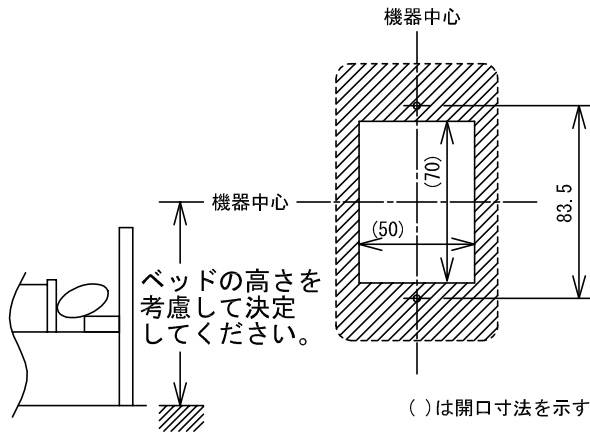

■外観図

●取付寸法

●回路図

- 廊下灯を設置する場合は緑ショートのカットすること。(緑は使用しない)

■仕様

適合ボックス	JIS1個用スイッチボックス	色調	モダンホワイト
形状	壁埋込形	備考	ハンド形子機NB-RC/A用
材質	樹脂		ベッド呼出ベッド通話方式
質量	約60g		
品名	コンセント	図名	外観図/仕様
品番	NBR-HP	図番	N03861-1-1
		単位	mm
		作成	2002年5月27日
		改訂	1
		頁	1/1
		改訂	アイホン株式会社