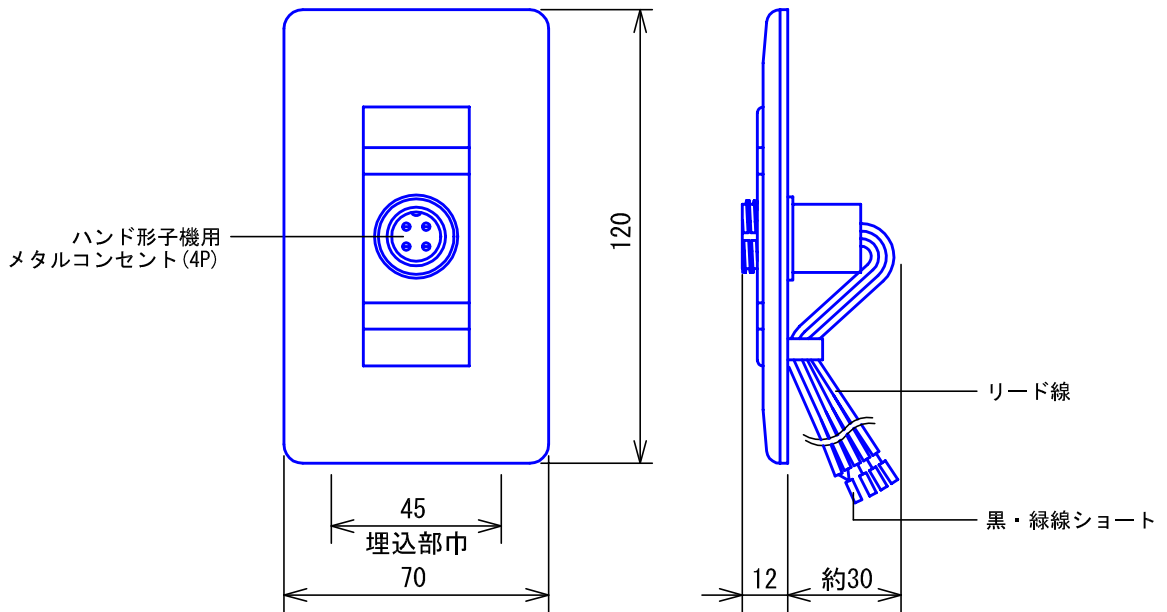

■外観図

●取付寸法

●回路図

- 廊下灯を設置する場合は緑ショートのカットすること。(緑は使用しない)

■仕様

適合ボックス	JIS1個用スイッチボックス	色調	モダンホワイト
形状	壁埋込形	備考	ハンド形子機NB-RC/A用
材質	樹脂		ベッド呼出ベッド通話方式
質量	約60g		
品名	コンセント	図名	外観図/仕様
品番	NBR-HP	図番	N03861-1-1
		単位	mm
		作成	2002年5月27日
		改訂	1
		頁	1/1
		改訂	アイホン株式会社