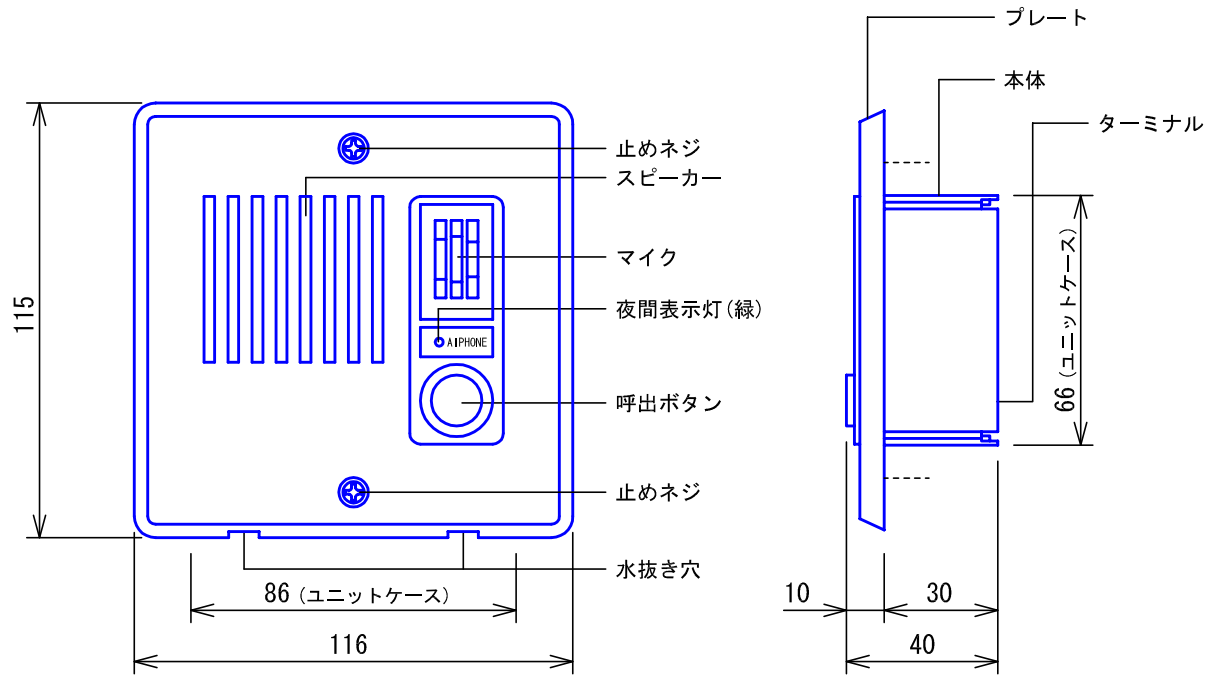

■外観図

●取付寸法

■接続図

■制約事項

- 水抜き穴をふさがれないこと。

■機能一覧

- 呼出ボタン押下による親機への呼出/通話
- 親機通電時、夜間表示灯点灯

■仕様

電源電圧	DC4.5V~6V(通話時 約DC9V) 親機から供給	質量	約210g					
通話方式	拡声同時通話	色調	ステンレス縦ヘアライン仕上げ					
通電表示灯電流	1mA	備考	防雨形(JIS C 0920保護等級3 相当)					
出カインピーダンス	600Ω							
形状	壁埋込型							
適合ボックス	JIS2個用スイッチボックスまたは中形四角アウトレットボックス							
材質	ステンレスパネル(SUS304)・樹脂							
品名	玄関子機	図名	外観図/仕様/接続図 制約事項/機能一覧	単位	mm	作成	2007年6月28日	
品番	IE-JA	図番	I34641-1-1	頁	1/1	改訂	2	アイホン株式会社