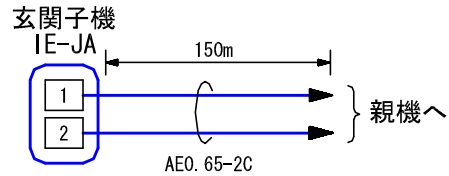

■外観図

●取付寸法

■接続図

■制約事項

- 水抜き穴をふさがれないこと。

■機能一覧

- 呼出ボタン押下による親機への呼出/通話
- 親機通電時、夜間表示灯点灯

■仕様

電源電圧	DC4.5V~6V(通話時 約DC9V) 親機から供給	質量	約210g					
通話方式	拡声同時通話	色調	ステンレス縦ヘアライン仕上げ					
通電表示灯電流	1mA	備考	防雨形(JIS C 0920保護等級3 相当)					
出カインピーダンス	600Ω							
形状	壁埋込型							
適合ボックス	JIS2個用スイッチボックスまたは中形四角アウトレットボックス							
材質	ステンレスパネル(SUS304)・樹脂							
品名	玄関子機	図名	外観図/仕様/接続図 制約事項/機能一覧	単位	mm	作成	2007年6月28日	
品番	IE-JA	図番	I34641-1-1	頁	1/1	改訂	2	アイホン株式会社