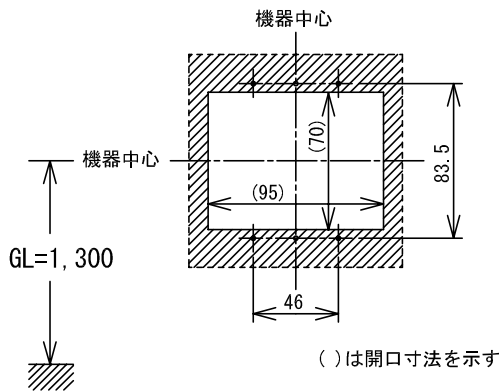

■外観図

●取付寸法

■接続図

■制約事項

- 水抜き穴をふさがれないこと。

■機能一覧

- 呼出ボタン押下による親機への呼出/通話
- 親機通電時、夜間表示灯点灯

■仕様

電源電圧	DC4.5V~6V(通話時 約DC9V) 親機から供給	質量	約210g					
通話方式	拡声同時通話	色調	ステンレス縦ヘアライン仕上げ					
通電表示灯電流	1mA	備考	防雨形(JIS C 0920保護等級3 相当)					
出カインピーダンス	600Ω							
形状	壁埋込型							
適合ボックス	JIS2個用スイッチボックスまたは中形四角アウトレットボックス							
材質	ステンレスパネル(SUS304)・樹脂							
品名	玄関子機	図名	外観図/仕様/接続図 制約事項/機能一覧	単位	mm	作成	2007年6月28日	
品番	IE-JA	図番	I34641-1-1	頁	1/1	改訂	2	アイホン株式会社