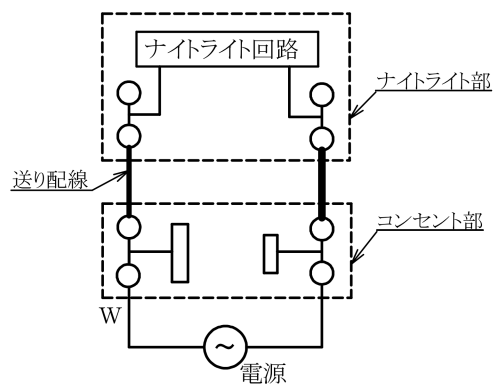

定 格	ナイトライト部 AC100V 50/60Hz コンセント部 15A 125V
適合法規	コンセント部 電気用品安全法(特定電気用品)
取付方法	ボックス取付 1コ用スイッチボックスに適合 (取付寸法 83.5±0.4)
	パネル取付 パネルはさみ金具使用 WN3990(3mm~10mm厚) WN3993(7mm~18mm厚) など
適用電線	600Vビニル絶縁ビニルシースケーブル(VVF), 600Vビニル絶縁電線(IV), 600V耐燃性ポリエチレン絶縁電線, 600Vポリエチレンケーブル φ1.6、φ2Cu(銅)単線専用
適合プレート	WTF8003Fなど コスモシリーズワイド21 コンセントプレート系列

6	取付枠	PC-ABS樹脂	グレー	
5	リード線	φ2 Cu単線	接地側:白 電圧側:黒	
4	コンセント	ユリア(カバー) ユリア(ボディ)	ベージュ グリーン	WN1001F
3	レンズ	ポリエチレン	乳白	
2	カバー	ABS樹脂 アクリル	ベージュ 透明	
1	ボディ	ユリア	グリーン	
番号	構成要素	材料	色彩	処 理

商品仕様図

品番	WTF4065F	改	2
品名	コスモシリーズワイド21 埋込熱線センサ付ナイトライト (LED:電球色)(明るさセンサ・コンセント付)(ベージュ)		
パナソニック株式会社			