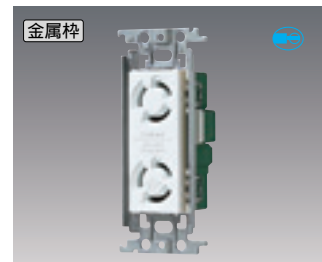

引掛埋込ダブルコンセント

④ WTF23123W 希望小売価格 1,100円 税抜
埋込埋込2P15A引掛埋込ダブルコンセント
(ホワイト) 15A 125V AC