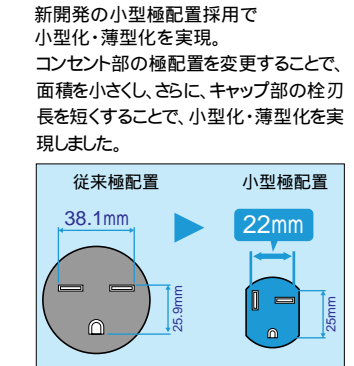

小型化で1連スイッチプレートに取付可能
IHクッキングヒーターなどに最適な200V器具コンセントが小型化され、1連プレートにすっきり収まりました。

新開発の小型極配置採用で小型化・薄型化を実現。コンセント部の極配置を変更することで、面積を小さくし、さらに、キャップ部の栓刃長を短くすることで、小型化・薄型化を実現しました。