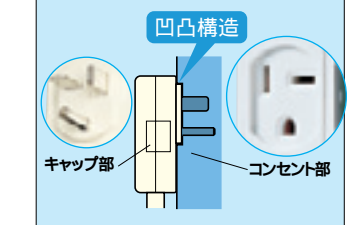

1. 小型横型キャップ
- ④ WF5730B 希望小売価格1,000円 税抜
    小型接地2P30A 横型キャップ(250V) (ブラック)
  - ④ WF5730W 希望小売価格1,000円 税抜
    小型接地2P30A 横型キャップ(250V) (ホワイト)

安全性にも配慮したコンセント・キャップを採用しています。コンセント面は凹形状、キャップは凸形状を採用することで、接続性が向上。栓刃間にほこりなどがたまり起る、トラッキング現象を起こしにくくなりました。