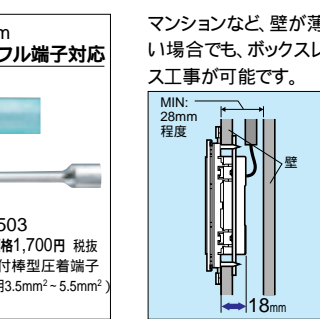

1. 薄型露出コンセントもあります。
2. 薄型26mm
- ④ WK3730B 希望小売価格1,680円 税抜
    小型接地2P30A 角型コンセント(250V) (ブラック)
  - ④ WK3730W 希望小売価格1,680円 税抜
    小型接地2P30A 角型コンセント(250V) (ホワイト)

1連プレートに対応、さらに、コンセントなどと接続取り付けも可能です。

2.6mm 単線用フル端子対応

④ WV2503 希望小売価格1,700円 税抜
絶縁被覆付棒型圧着端子 (フル端子用3.5mm² - 5.5mm²) (20コ入)