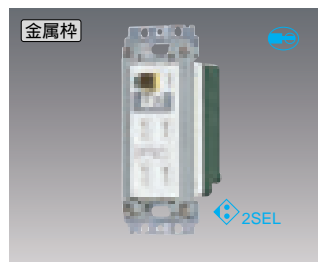

④ WTF17023W 希望小売価格5,130円 税抜
埋込ELガードコンセント(ホワイト)
15A 100V AC