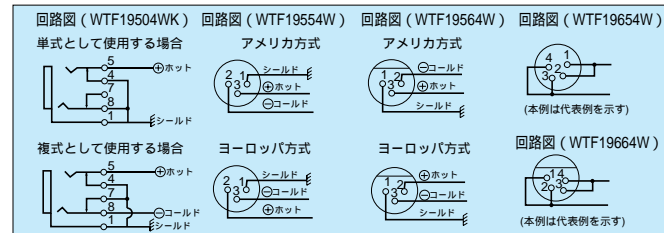

マイク・スピーカ用コンセント回路図