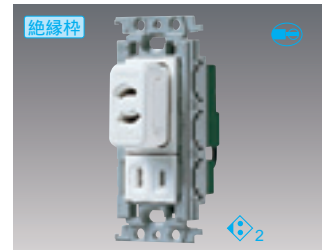

マグネット付コンセント

④ WTF13404WK 希望小売価格1,510円 税抜
埋込マグネットコンセント
(シングルコンセント、アダプタ付)(ホワイト)15A 125V AC
④ WTF13404FK (ベージュ)
④ WTF13404GK (利休色)もあります。