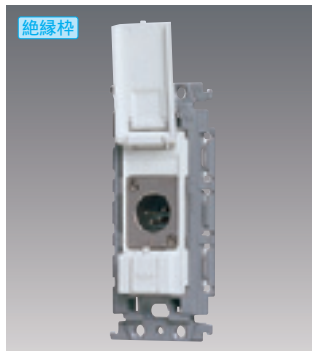

④ WTF19654W 希望小売価格3,880円 税抜
埋込スピーカコンセント(キャンソソケット)(ホワイト)