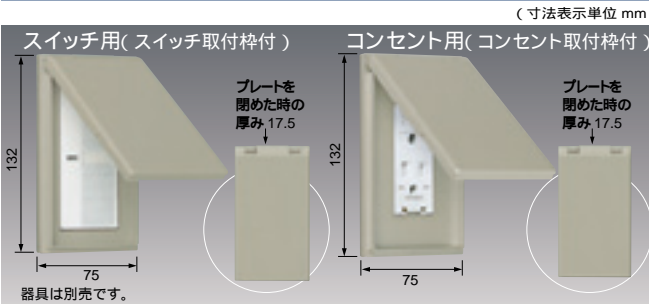

防滴プレート(樹脂製) マンセルNo.5Y7.2/1.4

⑳WTC7901 希望小売価格 1,350円 税抜
防滴プレート(スイッチ1連用) X 取付枠付

㉒WTF7903 希望小売価格 1,350円 税抜
防滴プレート(コンセント3コ用) X 取付枠付

㉓WTF7901 希望小売価格 1,350円 税抜
(コンセント1コ用)

㉔WTF7902 希望小売価格 1,350円 税抜
(コンセント2コ用) もあります。