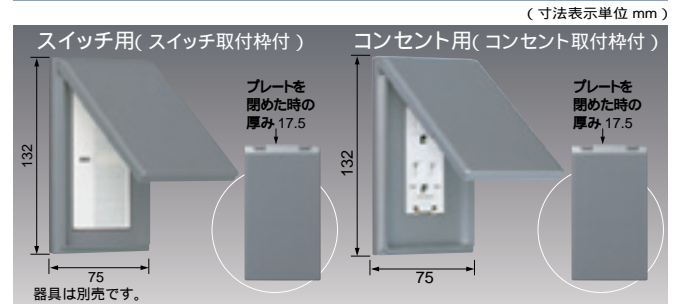

防滴プレート(金属製)

㉕WTC7801K 希望小売価格 1,520円 税抜
金属防滴プレート(スイッチ1連用) X 取付枠付

㉖WTF7803K 希望小売価格 1,520円 税抜
金属防滴プレート(コンセント3コ用) X 取付枠付

㉗WTF7801K 希望小売価格 1,520円 税抜
(コンセント1コ用)

㉘WTF7802K 希望小売価格 1,520円 税抜
(コンセント2コ用) もあります。