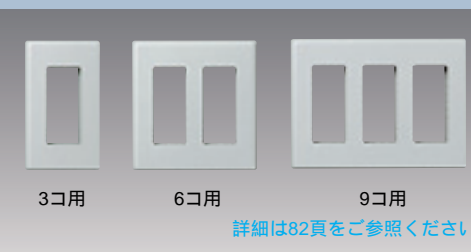

新金属スイッチプレート 2型

フルカラー新金属プレートとは色合いが若干異なりますのでご注意ください。

1 コスモシリーズワイド21 配線器具
耐久性に優れた新金属コンセントプレート。ビル・オフィスなどにお勧めします。

新金属スイッチプレート 2型の施工手順

新金属コンセントプレート 2型もあります。

フル2線式リモコン用スイッチもコスモシリーズワイド21で品揃えています。

スイッチプレート一覧表

スイッチプレート

材質：耐食アルミニウム合金

	1連用	2連用	3連用
姿 図			
品 番	①WTC9201	②WTC9202 ③WTC9222	④WTC9203
希望小売価格 税抜	330円	650円 650円	1,300円
姿 図			
品 番	⑤WTC9204	⑥WTC9205	⑦WTC9206
希望小売価格 税抜	1,950円	2,950円	4,500円

カバープレート (取付枠付)

	1連用	2連用	3連用	4連用
姿 図				
品 番	⑧WTC9291	⑨WTC9292	⑩WTC9293	⑪WTC9294
希望小売価格 税抜	380円	760円	1,500円	2,170円
姿 図				
品 番	⑫WTC9295		⑬WTC9296	
希望小売価格 税抜	3,250円		4,850円	

コスモシリーズワイド21屋側プレート <JIS C 防雨形対応>

ガードプレート(樹脂製) マンセルNo.5Y7.2/1.4

⑭WTC7971 希望小売価格 1,700円 税抜
ガードプレート(スイッチ1連用) X 取付枠付

⑮WTF7973 希望小売価格 1,700円 税抜
(コンセント3コ用) X 取付枠付

⑯WTF7971 希望小売価格 1,700円 税抜
ガードプレート(コンセント1コ用) X 取付枠付