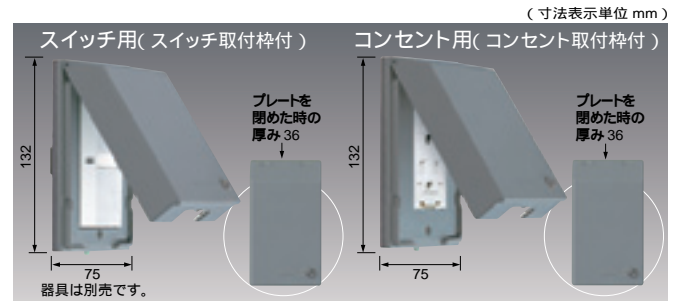

材質：耐食アルミニウム合金

	1連用	2連用	3連用
姿 図			
品 番	①WTC9201	②WTC9202 ③WTC9222	④WTC9203
希望小売価格 税抜	330円	650円 650円	1,300円
姿 図			
品 番	⑤WTC9204	⑥WTC9205	⑦WTC9206
希望小売価格 税抜	1,950円	2,950円	4,500円

カバープレート (取付枠付)

	1連用	2連用	3連用	4連用
姿 図				
品 番	⑧WTC9291	⑨WTC9292	⑩WTC9293	⑪WTC9294
希望小売価格 税抜	380円	760円	1,500円	2,170円
姿 図				
品 番	⑫WTC9295		⑬WTC9296	
希望小売価格 税抜	3,250円		4,850円	

コスモシリーズワイド21屋側プレート <JIS C 防雨形対応>

ガードプレート(樹脂製) マンセルNo.5Y7.2/1.4

⑭WTC7971 希望小売価格 1,700円 税抜
ガードプレート(スイッチ1連用) X 取付枠付

⑮WTF7973 希望小売価格 1,700円 税抜
(コンセント3コ用) X 取付枠付

⑯WTF7971 希望小売価格 1,700円 税抜
ガードプレート(コンセント1コ用) X 取付枠付

⑰WTF7972 希望小売価格 1,700円 税抜
(コンセント2コ用) もあります。

ガードプレート(金属製)

⑱WTC7871K 希望小売価格 1,880円 税抜
金属ガードプレート(スイッチ1連用) X 取付枠付

⑲WTF7873K 希望小売価格 1,880円 税抜
(コンセント3コ用) X 取付枠付

⑳WTF7871K 希望小売価格 1,880円 税抜
金属ガードプレート(コンセント1コ用) X 取付枠付

㉑WTF7872K 希望小売価格 1,880円 税抜
(コンセント2コ用) もあります。

ガードプレート取付方法(コスモシリーズワイド21スイッチ・コンセント専用です)

付属の取付枠を使用する場合

- 1) プレートから取付枠をはずす。
- 2) 結線後、器具を取付枠に固定する。
- 3) 取付枠をスイッチボックスに固定し、プレートを取り付ける。

⑳WTF1502WKダブルコンセント等の器具を使用する場合