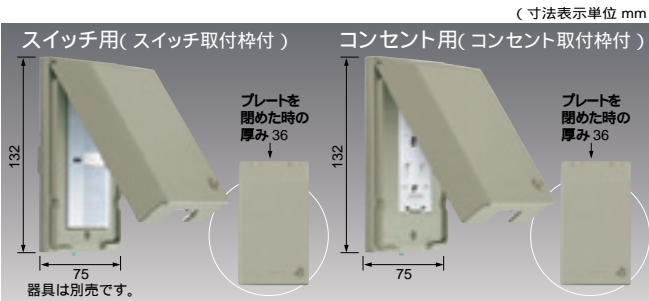

材質：耐食アルミニウム合金

	1連用	2連用	3連用
姿 図			
品 番	①WTC9201	②WTC9202 ③WTC9222	④WTC9203
希望小売価格 税抜	330円	650円 650円	1,300円
姿 図			
品 番	⑤WTC9204	⑥WTC9205	⑦WTC9206
希望小売価格 税抜	1,950円	2,950円	4,500円

カバープレート (取付枠付)

	1連用	2連用	3連用	4連用
姿 図				
品 番	⑧WTC9291	⑨WTC9292	⑩WTC9293	⑪WTC9294
希望小売価格 税抜	380円	760円	1,500円	2,170円
姿 図				
品 番	⑫WTC9295		⑬WTC9296	
希望小売価格 税抜	3,250円		4,850円	

コスモシリーズワイド21屋側プレート <JIS C 防雨形対応>

ガードプレート(樹脂製) マンセルNo.5Y7.2/1.4

⑭WTC7971 希望小売価格 1,700円 税抜
ガードプレート(スイッチ1連用) X 取付枠付

⑮WTF7973 希望小売価格 1,700円 税抜
(コンセント3コ用) X 取付枠付

⑯WTF7971 希望小売価格 1,700円 税抜
ガードプレート(コンセント1コ用) X 取付枠付