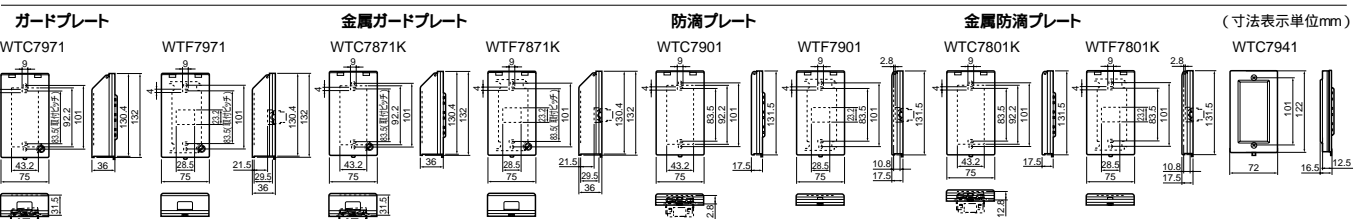

在庫区分 ① 代理店様に在庫をお願いする商品 ② メーカーに在庫をしている商品 ③ ④ 受注後 営業日以内に工場出荷する商品 ⑤ ⑥ 受注後 日以内に工場出荷する商品 ⑦ ⑧ 受注後 日以内に工場出荷する商品 ⑨ ⑩ 受注後 日以内に工場出荷する商品
地区により積込期間が異なります。大口のご注文につきましては事前にご相談ください。 希望小売価格には消費税は含まれておりません。