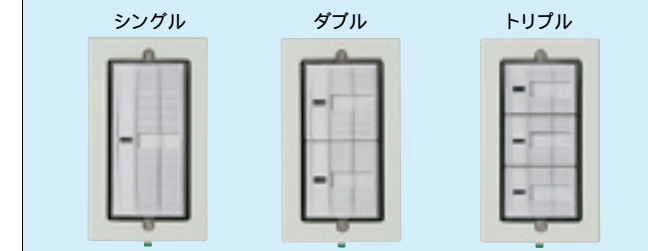

防滴プレート(樹脂製) マンセルNo.5Y7.2/1.4

⑳WTC7901 希望小売価格 1,350円 税抜
防滴プレート(スイッチ1連用) X 取付枠付

㉒WTF7903 希望小売価格 1,350円 税抜
防滴プレート(コンセント3コ用) X 取付枠付

㉓WTF7901 希望小売価格 1,350円 税抜
(コンセント1コ用)

㉔WTF7902 希望小売価格 1,350円 税抜
(コンセント2コ用) もあります。

防滴プレート(金属製)

㉕WTC7801K 希望小売価格 1,520円 税抜
金属防滴プレート(スイッチ1連用) X 取付枠付

㉖WTF7803K 希望小売価格 1,520円 税抜
金属防滴プレート(コンセント3コ用) X 取付枠付

㉗WTF7801K 希望小売価格 1,520円 税抜
(コンセント1コ用)

㉘WTF7802K 希望小売価格 1,520円 税抜
(コンセント2コ用) もあります。

防雨スイッチプレート

コスモシリーズワイド21のスイッチを防雨・防塵スイッチとしてお使いいただけます。「シングル・ダブル・トリプル」のスイッチに取付できます。

- ・防雨カバーの採用で前面からワイド21スイッチを操作できます。
- ・スイッチ操作面を防雨カバーで覆うことで、スイッチ操作により器具内部に水が入ることはありません。 JIS防雨形

在庫区分 ① 代理店様に在庫をお願いする商品 ② メーカーに在庫をしている商品 ③ ④ 受注後 営業日以内に工場出荷する商品 ⑤ ⑥ 受注後 日以内に工場出荷する商品 ⑦ ⑧ 受注後 日以内に工場出荷する商品 ⑨ ⑩ 受注後 日以内に工場出荷する商品
地区により積込期間が異なります。大口のご注文につきましては事前にご相談ください。 希望小売価格には消費税は含まれておりません。