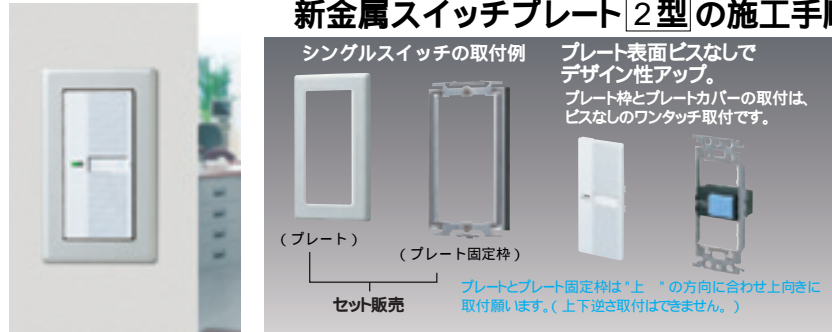

新金属スイッチプレート 2型

フルカラー新金属プレートとは色合いが若干異なりますのでご注意ください。

1 コスモシリーズワイド21 配線器具
耐久性に優れた新金属コンセントプレート。ビル・オフィスなどにお勧めします。

新金属スイッチプレート 2型の施工手順

新金属コンセントプレート 2型もあります。

フル2線式リモコン用スイッチもコスモシリーズワイド21で品揃えています。

スイッチプレート一覧表

スイッチプレート

コスモシリーズワイド21屋側プレート <JIS C 防雨形対応>

ガードプレート(樹脂製) マンセルNo.5Y7.2/1.4

⑭WTC7971 希望小売価格 1,700円 税抜
ガードプレート(スイッチ1連用) X 取付枠付

⑮WTF7973 希望小売価格 1,700円 税抜
(コンセント3コ用) X 取付枠付

⑯WTF7971 希望小売価格 1,700円 税抜
ガードプレート(コンセント1コ用) X 取付枠付