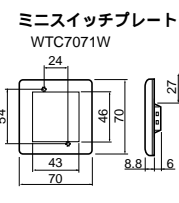

ミニスイッチプレート
WTC7071W

ミニスイッチプレート
WTC7071W