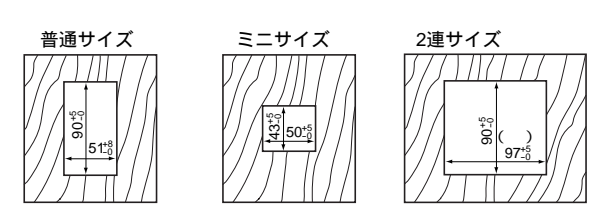

器具取付けの穴あけ寸法(ボックス工事の場合)