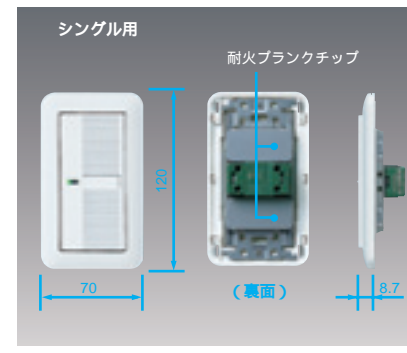

ミニスイッチプレートの施工手順

ダブルスイッチ
 ハンドル
 WT3002W/G
 WT3012W/G
 WT3022W/G
 WT3032W/G

ミニスイッチプレート(取付枠付)・WTC7071W

ミニスイッチプレート
 WTC7071W

ミニスイッチプレート
 WTC7071W

スイッチ+コンセントプレートのご使用例

2連にてスイッチ+コンセントを組合せる場合はスイッチ+コンセントプレートをご使用ください。

ラウンド スクエア 簡易耐火用スイッチプレート

簡易耐火用スイッチプレートの施工手順

コスモシリーズワイド21のスイッチ取付の場合
 簡易耐火用スイッチプレートを使用

簡易耐火用スイッチプレート(シングル用)WTC7301W

この耐火blankチップは単品でも販売しております。
 M/WTC3029 希望小売価格135円 税抜
 耐火blankチップ(簡易耐火スイッチプレート用)X1袋(3コ入)

耐火blankチップはスイッチ用簡易耐火プレートに付属しています。
 シングルスイッチ...2コ使用。
 ダブルスイッチ...1コ使用。
 トリプルスイッチ...使用しません。
 2連 穴用...使用しません。

簡易耐火用スイッチプレート一覧表

コスモシリーズワイド21のスイッチ取付専用

姿 図	シングルスイッチ用	ダブルスイッチ用	トリプルスイッチ用	シングルスイッチ+シングルスイッチ用	シングルスイッチ+ダブルスイッチ用	シングルスイッチ+トリプルスイッチ用
	ラウンド	ホワイト M/WTC7301W	ベージュ M/WTC7301F	利休色 M/WTC7301G	ホワイト M/WTC7302W	ベージュ M/WTC7302F
ラウンド	ホワイト M/WTC7303W	ベージュ M/WTC7303F	利休色 M/WTC7303G	ホワイト M/WTC7322W	ベージュ M/WTC7322F	利休色 M/WTC7322G
ラウンド	ホワイト M/WTC7323W	ベージュ M/WTC7323F	利休色 M/WTC7323G	ホワイト M/WTC7324W	ベージュ M/WTC7324F	利休色 M/WTC7324G
スクエア	ホワイト M/WT8301W	ベージュ M/WT8301F	利休色 M/WT8301G	ホワイト M/WT8302W	ベージュ M/WT8302F	利休色 M/WT8302G
スクエア	ホワイト M/WT8303W	ベージュ M/WT8303F	利休色 M/WT8303G	ホワイト M/WT8322W	ベージュ M/WT8322F	利休色 M/WT8322G
スクエア	ホワイト M/WT8323W	ベージュ M/WT8323F	利休色 M/WT8323G	ホワイト M/WT8324W	ベージュ M/WT8324F	利休色 M/WT8324G
希望小売価格 税抜	200円	200円	200円	400円	400円	400円