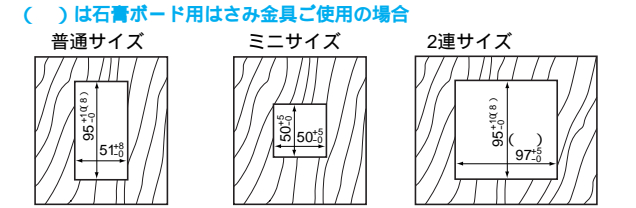

器具取付けの穴あけ寸法(ボックスなし工事の場合)