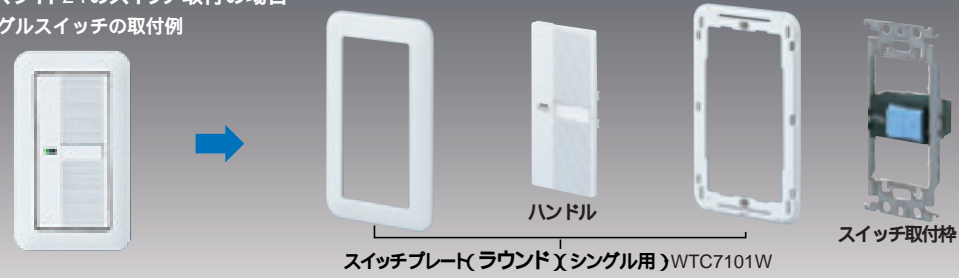

ラウンド スクエア スイッチプレート

マンセル番号(参考値)Xコスモシリーズワイド21プレート)
 ホワイト(マンセル番号10Y9/0.5) ベージュ(マンセル番号2.2Y7.6/1.6)
 利休色(マンセル番号4Y6.4/2)

スイッチプレートの施工手順

コスモシリーズワイド21のスイッチ取付の場合
 シングルスイッチの取付例

スイッチプレート(ラウンドXシングル用)WTC7101W

スイッチプレート一覧表

姿 図	1連用		2連用		3連用
	1連用	2連用	2連用	2連用	3連用
ラウンド	1連用 8.8 70 120	2連用 116	2連用 2連用穴用	2連用	3連用 162
ラウンド	ホワイト M/WTC7101W	ベージュ M/WTC7101F	利休色 M/WTC7101G	ホワイト M/WTC7102W	ベージュ M/WTC7102F
ラウンド	利休色 M/WTC7102G	ホワイト M/WTC7103W	ベージュ M/WTC7103F	利休色 M/WTC7103G	
スクエア	ホワイト M/WT8101W	ベージュ M/WT8101F	利休色 M/WT8101G	ホワイト M/WT8102W	ベージュ M/WT8102F
スクエア	利休色 M/WT8102G	ホワイト M/WT8103W	ベージュ M/WT8103F	利休色 M/WT8103G	
希望小売価格 税抜	110円	220円	220円	440円	

姿 図	ミニプレート (取付枠付)	スイッチ+コンセント	カバープレート (取付枠付)			腰高プレート	
	ミニ用	スイッチ+コンセント用	1連用	2連用	3連用	カバープレート (取付枠付)	
ラウンド	ミニ用 70 70	スイッチ+コンセント用 116 120	1連用 70 120	2連用 116	3連用 162	カバープレート (取付枠付) 17.6 70 120 70	
ラウンド	ホワイト M/WTC7071W	ベージュ M/WTC7071F	利休色 M/WTC7071G	ホワイト M/WTC7091W	ベージュ M/WTC7091F	利休色 M/WTC7091G	ホワイト M/WTC7051W
ラウンド	ベージュ M/WTC7071F	利休色 M/WTC7071G	ホワイト M/WTC7092W	ベージュ M/WTC7092F	利休色 M/WTC7092G	ホワイト M/WTC7051W	ベージュ M/WTC7051F
ラウンド	利休色 M/WTC7071G	ホワイト M/WTC7092W	ベージュ M/WTC7092F	利休色 M/WTC7092G	ホワイト M/WTC7093W	ベージュ M/WTC7093F	利休色 M/WTC7093G
スクエア	ホワイト M/WT8071W	ベージュ M/WT8071F	利休色 M/WT8071G	ホワイト M/WT8091W	ベージュ M/WT8091F	利休色 M/WT8091G	ホワイト M/WT8051W
スクエア	ベージュ M/WT8071F	利休色 M/WT8071G	ホワイト M/WT8092W	ベージュ M/WT8092F	利休色 M/WT8092G	ホワイト M/WT8051W	ベージュ M/WT8051F
スクエア	利休色 M/WT8071G	ホワイト M/WT8092W	ベージュ M/WT8092F	利休色 M/WT8092G	ホワイト M/WT8093W	ベージュ M/WT8093F	利休色 M/WT8093G
希望小売価格 税抜	170円	220円	170円	340円	600円	400円	440円