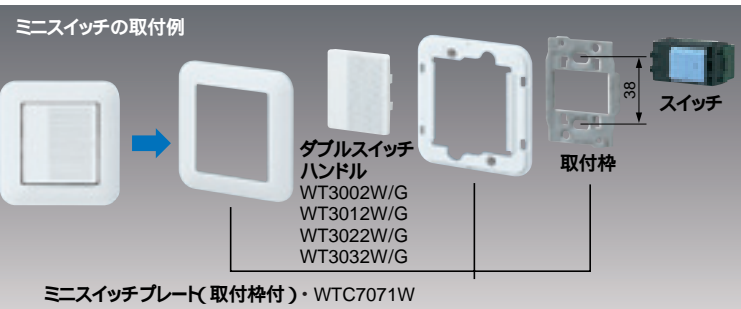

ミニスイッチプレートの施工手順

ダブルスイッチ
ハンドル
WT3002W/G
WT3012W/G
WT3022W/G
WT3032W/G

ミニスイッチプレート(取付枠付)・WTC7071W

ミニスイッチプレート
WTC7071W

ミニスイッチプレート
WTC7071W