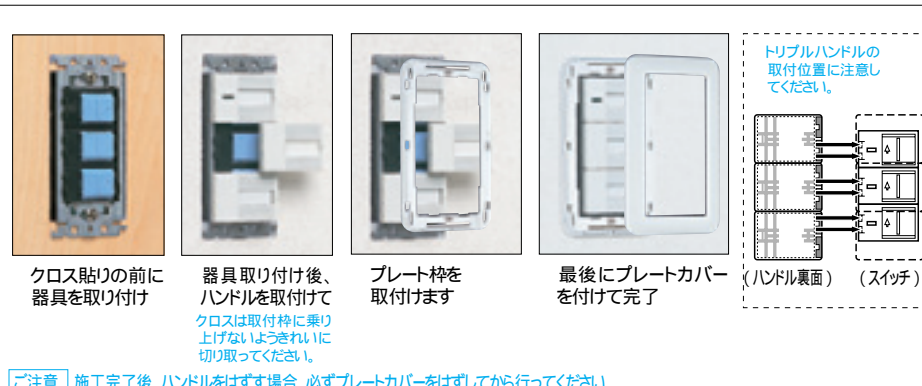

簡易耐火用スイッチプレート一覧表

コスモシリーズワイド21のスイッチ取付専用

姿 図	シングルスイッチ用	ダブルスイッチ用	トリプルスイッチ用	シングルスイッチ+シングルスイッチ用	シングルスイッチ+ダブルスイッチ用	シングルスイッチ+トリプルスイッチ用
	ラウンド	ホワイト M/WTC7301W	ベージュ M/WTC7301F	利休色 M/WTC7301G	ホワイト M/WTC7302W	ベージュ M/WTC7302F
ラウンド	ホワイト M/WTC7303W	ベージュ M/WTC7303F	利休色 M/WTC7303G	ホワイト M/WTC7322W	ベージュ M/WTC7322F	利休色 M/WTC7322G
ラウンド	ホワイト M/WTC7323W	ベージュ M/WTC7323F	利休色 M/WTC7323G	ホワイト M/WTC7324W	ベージュ M/WTC7324F	利休色 M/WTC7324G
スクエア	ホワイト M/WT8301W	ベージュ M/WT8301F	利休色 M/WT8301G	ホワイト M/WT8302W	ベージュ M/WT8302F	利休色 M/WT8302G
スクエア	ホワイト M/WT8303W	ベージュ M/WT8303F	利休色 M/WT8303G	ホワイト M/WT8322W	ベージュ M/WT8322F	利休色 M/WT8322G
スクエア	ホワイト M/WT8323W	ベージュ M/WT8323F	利休色 M/WT8323G	ホワイト M/WT8324W	ベージュ M/WT8324F	利休色 M/WT8324G
希望小売価格 税抜	200円	200円	200円	400円	400円	400円

姿 図	ダブルスイッチ+トリプルスイッチ用	トリプルスイッチ+トリプルスイッチ用	2連用穴用	スイッチ+コンセント1用	スイッチ+コンセント2用	カバープレート 1連用	カバープレート 2連用	カバープレート 3連用
	ラウンド	ホワイト M/WTC7325W	ベージュ M/WTC7325F	利休色 M/WTC7325G	ホワイト M/WTC7326W	ベージュ M/WTC7326F	利休色 M/WTC7326G	ホワイト M/WTC7392W
ラウンド	利休色 M/WTC7392G	ホワイト M/WTC7511W	ベージュ M/WTC7511F	利休色 M/WTC7511G	ホワイト M/WTC7512W	ベージュ M/WTC7512F	利休色 M/WTC7512G	ホワイト M/WTC7791W
ラウンド	ベージュ M/WTC7791F	利休色 M/WTC7791G	ホワイト M/WTC7792W	ベージュ M/WTC7792F	利休色 M/WTC7792G	ホワイト M/WTC7793W	ベージュ M/WTC7793F	利休色 M/WTC7793G
スクエア	ホワイト M/WT8325W	ベージュ M/WT8325F	利休色 M/WT8325G	ホワイト M/WT8326W	ベージュ M/WT8326F	利休色 M/WT8326G	ホワイト M/WT8511W	ベージュ M/WT8511F
スクエア	利休色 M/WT8511G	ホワイト M/WT8512W	ベージュ M/WT8512F	利休色 M/WT8512G	ホワイト M/WT8513W	ベージュ M/WT8513F	利休色 M/WT8513G	ホワイト M/WT8514W
スクエア	ベージュ M/WT8514F	利休色 M/WT8514G	ホワイト M/WT8515W	ベージュ M/WT8515F	利休色 M/WT8515G	ホワイト M/WT8516W	ベージュ M/WT8516F	利休色 M/WT8516G
希望小売価格 税抜	400円	400円	400円	200円	200円	250円	500円	950円

器具取付けの穴あけ寸法(ボックスなし工事の場合)

器具取付けの穴あけ寸法(ボックス工事の場合)

コスモシリーズワイド21の配線器具施工手順の一例

クロス貼りの前に器具を取り付け
 器具取り付け後、ハンドルを取付けて
 プレート枠を取付けます
 最後にプレートカバーを付けて完了

ボックス穴あけ後のスイッチプレート取り付けが速い。

充電ドライバーミニ 2.4V E26120A15
 希望小売価格14,000円 税抜
 (本体・電池パック・充電器付)