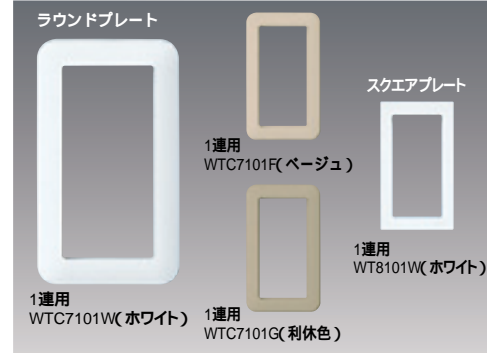

ラウンド スクエア スイッチプレート

マンセル番号(参考値)Xコスモシリーズワイド21プレート)
 ホワイト(マンセル番号10Y9/0.5) ベージュ(マンセル番号2.2Y7.6/1.6)
 利休色(マンセル番号4Y6.4/2)

スイッチプレートの施工手順

コスモシリーズワイド21のスイッチ取付の場合
 シングルスイッチの取付例

スイッチプレート(ラウンドXシングル用)WTC7101W

スイッチプレート一覧表

姿 図	1連用		2連用		3連用
	1連用	2連用	2連用	2連用	3連用
ラウンド	1連用 8.8 70 120	2連用 116	2連用 2連用穴用	2連用	3連用 162
ラウンド	ホワイト M/WTC7101W	ベージュ M/WTC7101F	利休色 M/WTC7101G	ホワイト M/WTC7102W	ベージュ M/WTC7102F
ラウンド	利休色 M/WTC7102G	ホワイト M/WTC7103W	ベージュ M/WTC7103F	利休色 M/WTC7103G	
スクエア	ホワイト M/WT8101W	ベージュ M/WT8101F	利休色 M/WT8101G	ホワイト M/WT8102W	ベージュ M/WT8102F
スクエア	利休色 M/WT8102G	ホワイト M/WT8103W	ベージュ M/WT8103F	利休色 M/WT8103G	
希望小売価格 税抜	110円	220円	220円	440円	

姿 図	3連用		4連用		5連用
	2連用穴用 + 1連用	3連用穴用	4連用	2連用穴用 + 2連用穴用	5連用
ラウンド	2連用穴用	3連用穴用	4連用 208	2連用穴用 + 2連用穴用	5連用 254
ラウンド	ホワイト M/WTC7123W	ベージュ M/WTC7123F	利休色 M/WTC7123G	ホワイト M/WTC7124W	ベージュ M/WTC7124F
ラウンド	利休色 M/WTC7124G	ホワイト M/WTC7133W	ベージュ M/WTC7133F	利休色 M/WTC7133G	ホワイト M/WTC7104W
ラウンド	ベージュ M/WTC7104F	利休色 M/WTC7104G	ホワイト M/WTC7124W	ベージュ M/WTC7124F	利休色 M/WTC7124G
スクエア	ホワイト M/WT8123W	ベージュ M/WT8123F	利休色 M/WT8123G	ホワイト M/WT8104W	ベージュ M/WT8104F
スクエア	利休色 M/WT8104G	ホワイト M/WT8105W	ベージュ M/WT8105F	利休色 M/WT8105G	
希望小売価格 税抜	440円	440円	680円	680円	1,000円